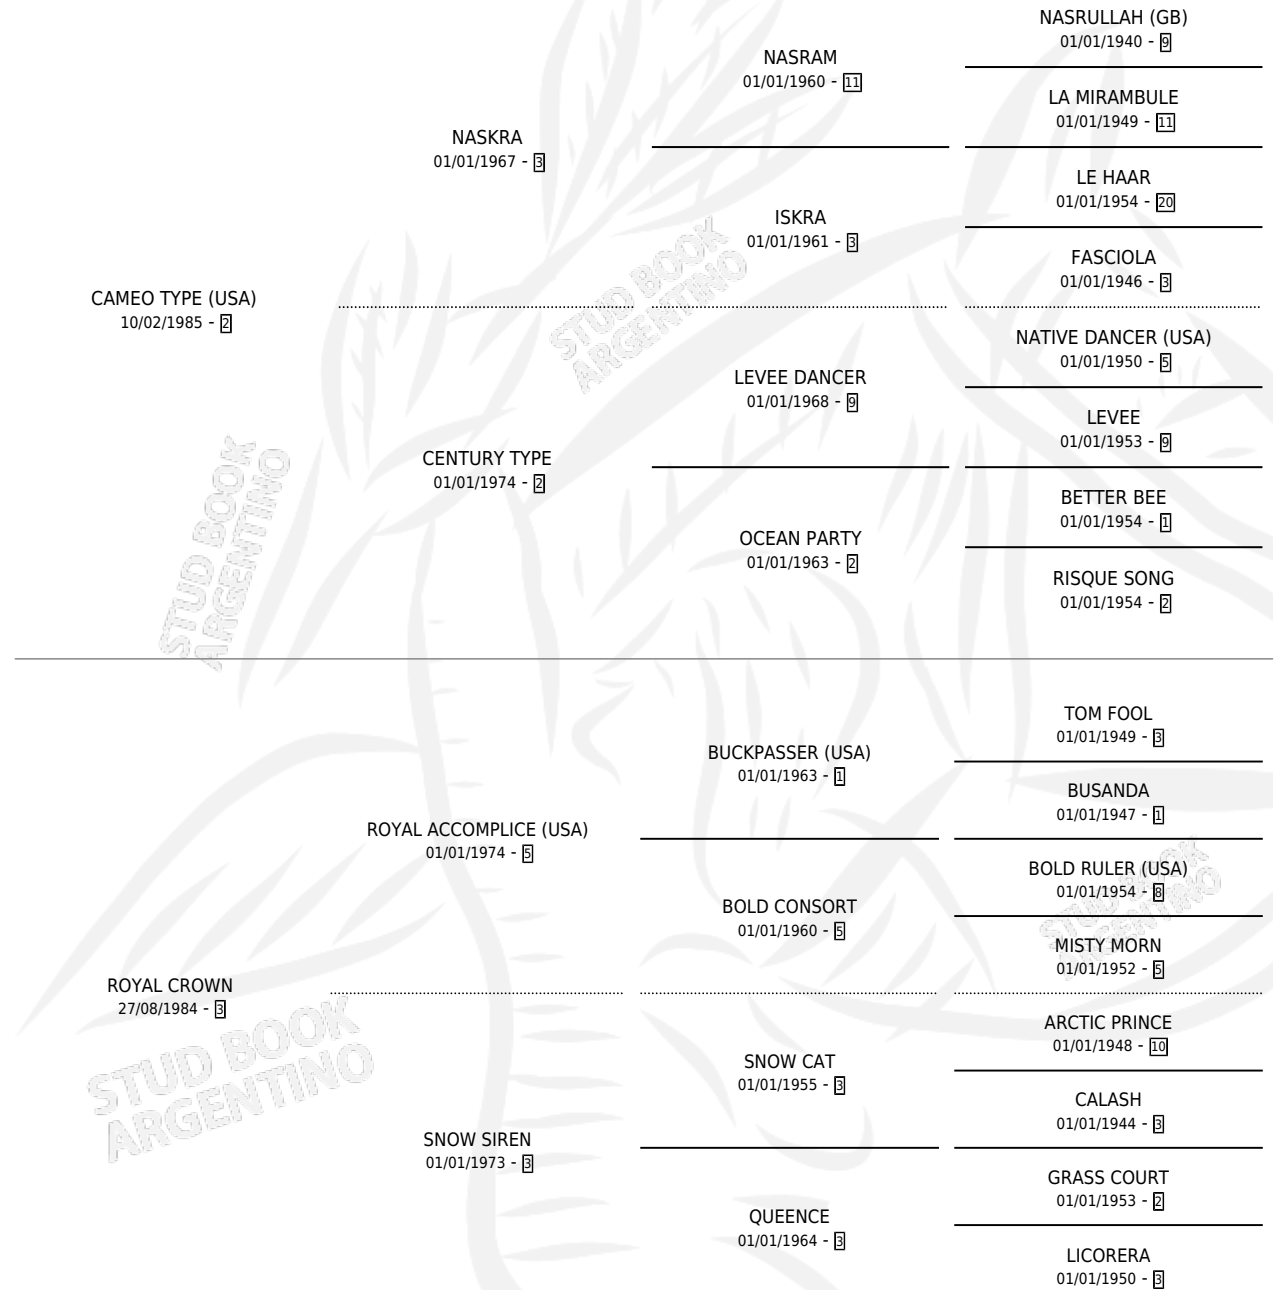

CON PEAJE

por CAMEO TYPE (USA) y ROYAL CROWN por ROYAL ACCOMPLICE (USA)

Argentina · Macho · Alazan Tostado · SP · 18/07/1991
Familia 3-e · Volumen 34

ESTADO

TIPIFICACIÓN SANGUÍNEA	X
TIPIFICACIÓN POR ADN	X
PASAPORTE	X
IDENTIFICACIÓN POR MICROCHIP	X
REPRODUCTOR	X

Lugar de nacimiento: Don Nani

Criador: Coll Bernardo Abel

PEDIGREE

CAMPAÑA

Solo carreras oficiales de Argentina

POR EDAD

EDAD	CC	1°	2°	3°	4°	5°	NP	CLC	CLG	CLCG1	CLGG1	IMPORTE	GANANCIA / CC
3 AÑOS	2	0	0	0	0	0	2	0	0	0	0	\$0	\$0
4 AÑOS	7	1	2	1	1	0	2	0	0	0	0	\$6,323	\$903
6 AÑOS	3	0	1	0	0	1	1	0	0	0	0	\$984	\$328
7 AÑOS	5	2	1	0	1	0	1	0	0	0	0	\$9,290	\$1,858
TOTALES	17	3	4	1	2	1	6	0	0	0	0	\$16,597	\$976
%		17.6%	23.5%	5.9%	11.8%	5.9%	35.3%	0.0%	0.0%	0.0%	0.0%		

Ganador de 3 carreras en La Plata - \$16,597, a los 4 y 7 años.

POR DISTANCIA

HIPODROMO	CC	1°	2°	3°	4°	5°	NP	CLC	CLG	CLCG1	CLGG1	IMPORTE
LA PLATA	16	3	4	1	2	1	5	0	0	0	0	\$16,597
1200 MTS	6	1	0	0	1	0	4	0	0	0	0	\$4,370
1000 MTS	2	0	2	0	0	0	0	0	0	0	0	\$1,640
1100 MTS	2	1	0	0	0	1	0	0	0	0	0	\$4,264
1600 MTS	3	1	0	0	1	0	1	0	0	0	0	\$4,261
1400 MTS	2	0	2	0	0	0	0	0	0	0	0	\$1,540
1700 MTS	1	0	0	1	0	0	0	0	0	0	0	\$522
PALERMO	1	0	0	0	0	0	1	0	0	0	0	\$0
1200 MTS	1	0	0	0	0	0	1	0	0	0	0	\$0