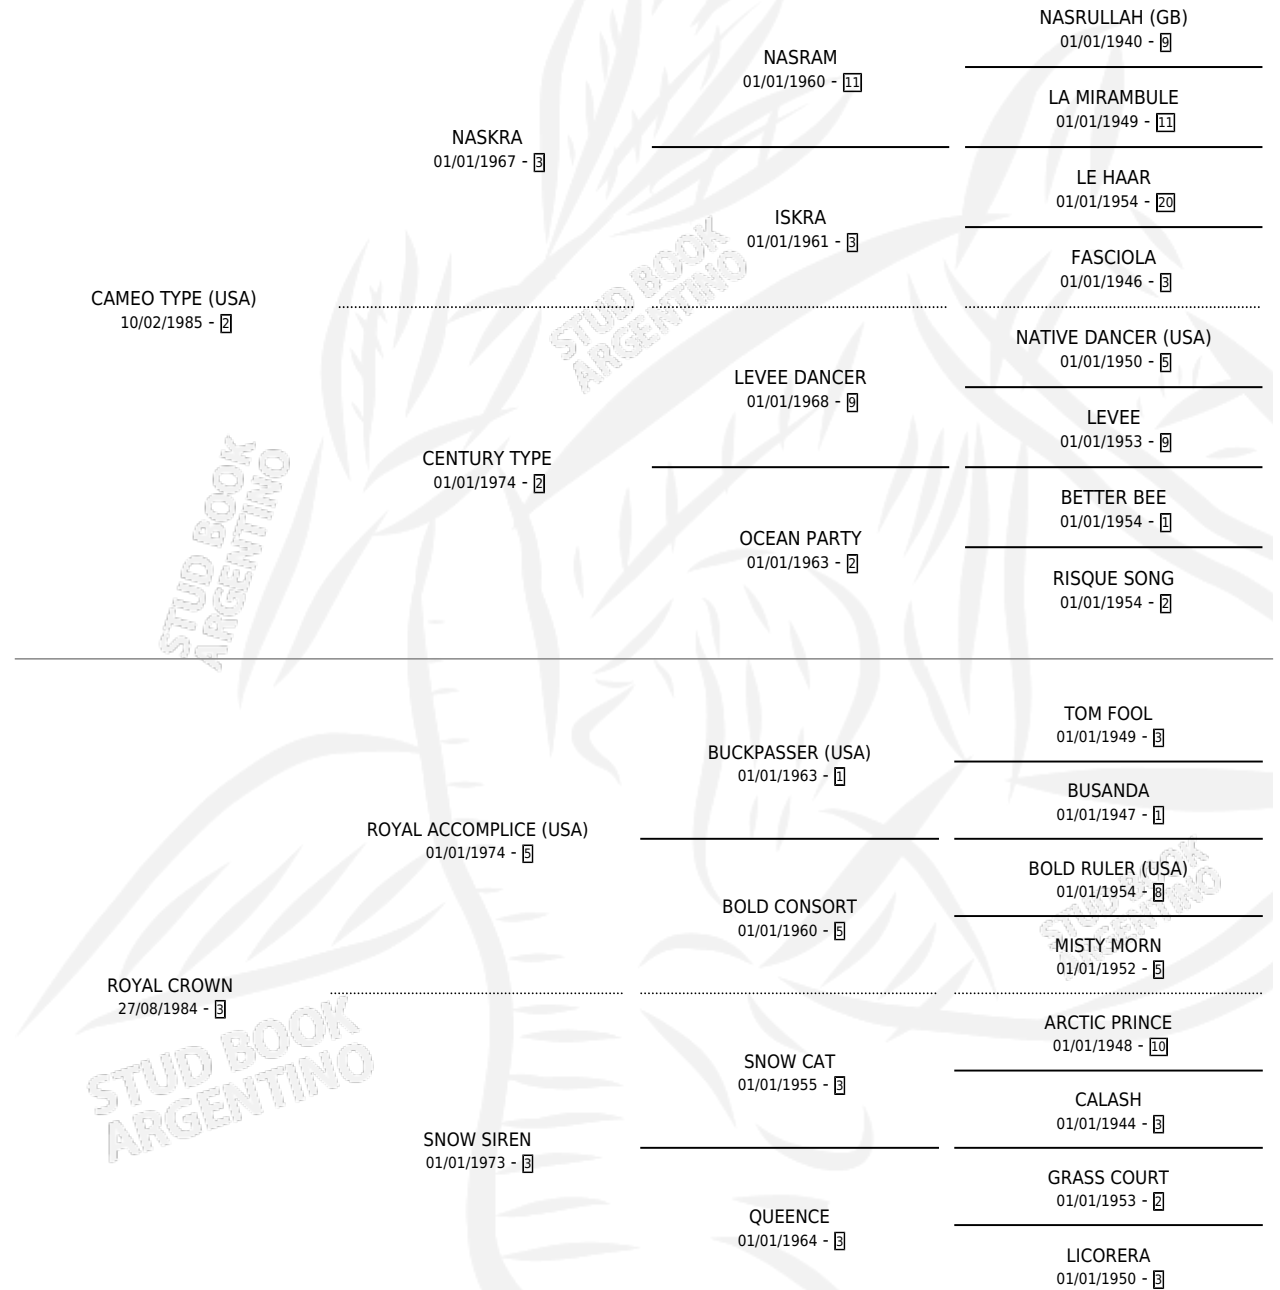

CON PEAJE

por CAMEO TYPE (USA) y ROYAL CROWN por ROYAL ACCOMPLICE (USA)

Argentina · Macho · Alazan Tostado · SP · 18/07/1991
Familia 3-e · Volumen 34

ESTADO

TIPIFICACIÓN SANGUÍNEA	X
TIPIFICACIÓN POR ADN	X
PASAPORTE	X
IDENTIFICACIÓN POR MICROCHIP	X
REPRODUCTOR	X

Lugar de nacimiento: Don Nani

Criador: Coll Bernardo Abel

PEDIGREE

CAMPAÑA

Solo carreras oficiales de Argentina

POR EDAD

EDAD	CC	1°	2°	3°	4°	5°	NP	CLC	CLG	CLCG1	CLGG1	IMPORTE	GANANCIA / CC
3 AÑOS	2	0	0	0	0	0	2	0	0	0	0	\$0	\$0
4 AÑOS	7	1	2	1	1	0	2	0	0	0	0	\$6,323	\$903
6 AÑOS	3	0	1	0	0	1	1	0	0	0	0	\$984	\$328
7 AÑOS	5	2	1	0	1	0	1	0	0	0	0	\$9,290	\$1,858
TOTALES	17	3	4	1	2	1	6	0	0	0	0	\$16,597	\$976
%		17.6%	23.5%	5.9%	11.8%	5.9%	35.3%	0.0%	0.0%	0.0%	0.0%		

Ganador de 3 carreras en La Plata - \$16,597, a los 4 y 7 años.

POR DISTANCIA

HIPODROMO	CC	1°	2°	3°	4°	5°	NP	CLC	CLG	CLCG1	CLGG1	IMPORTE
LA PLATA	16	3	4	1	2	1	5	0	0	0	0	\$16,597
1200 MTS	6	1	0	0	1	0	4	0	0	0	0	\$4,370
1000 MTS	2	0	2	0	0	0	0	0	0	0	0	\$1,640
1100 MTS	2	1	0	0	0	1	0	0	0	0	0	\$4,264
1600 MTS	3	1	0	0	1	0	1	0	0	0	0	\$4,261
1400 MTS	2	0	2	0	0	0	0	0	0	0	0	\$1,540
1700 MTS	1	0	0	1	0	0	0	0	0	0	0	\$522
PALERMO	1	0	0	0	0	0	1	0	0	0	0	\$0
1200 MTS	1	0	0	0	0	0	1	0	0	0	0	\$0