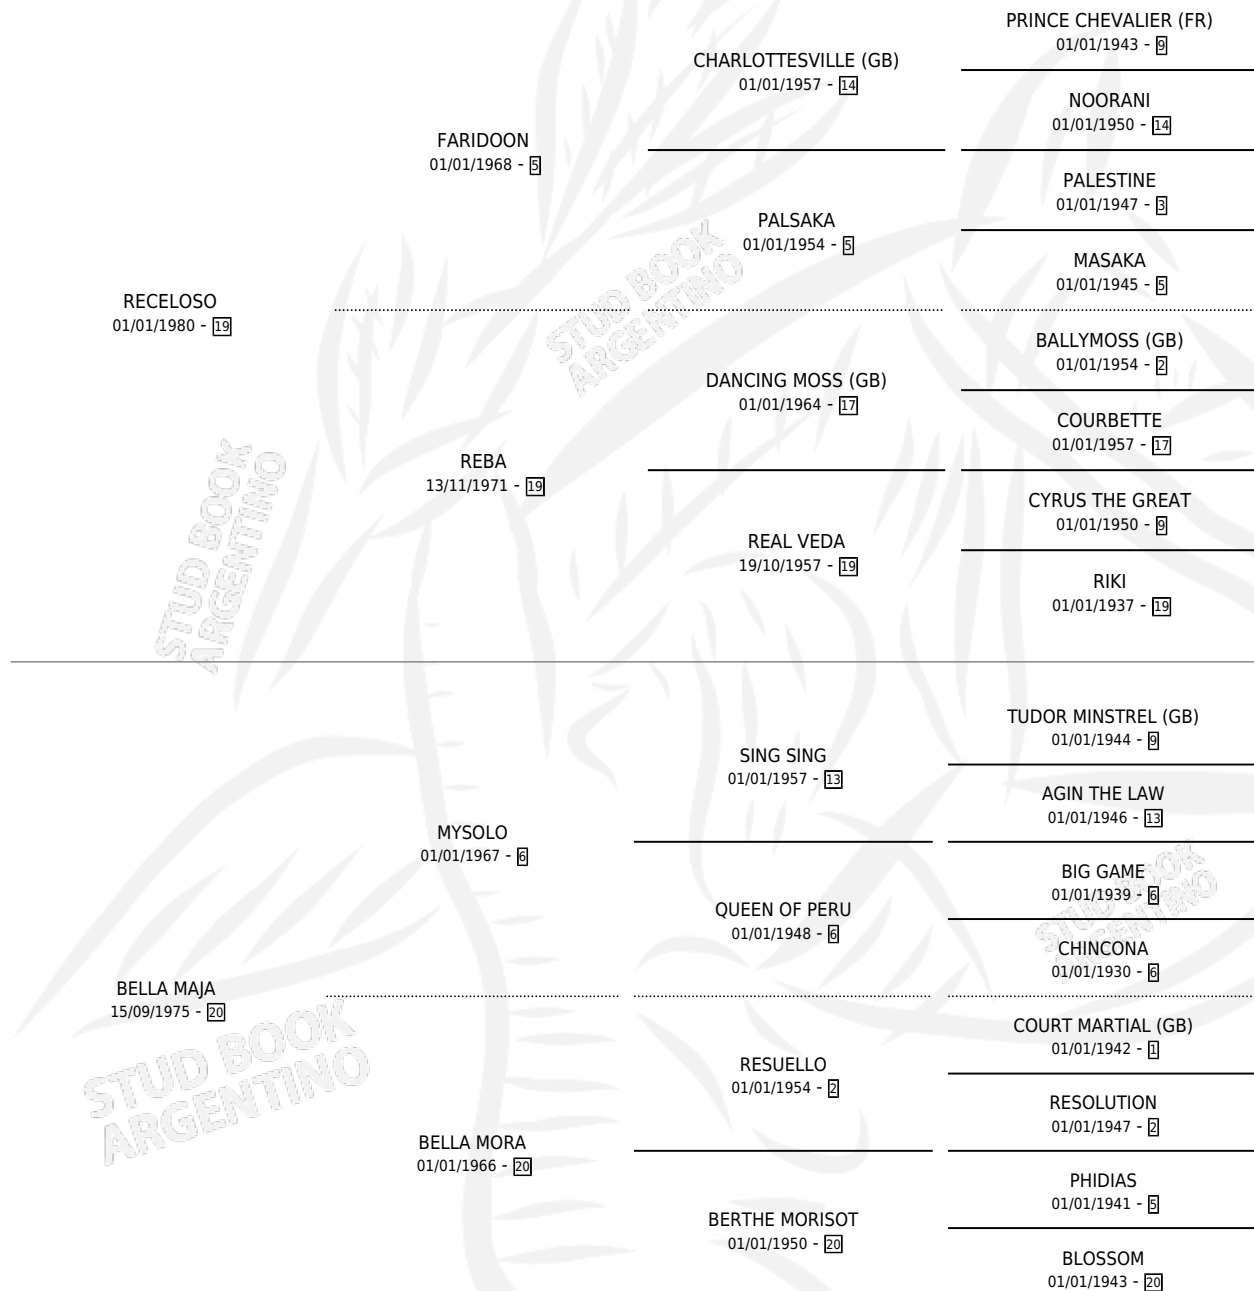

BURT

por RECELOSO y BELLA MAJA por MYSOLO

Argentina · Macho · Alazan Tostado · SP · 05/07/1991
Familia 20 · Volumen 34

ESTADO

TIPIFICACIÓN SANGUÍNEA	X
TIPIFICACIÓN POR ADN	X
PASAPORTE	X
IDENTIFICACIÓN POR MICROCHIP	X
REPRODUCTOR	X

Lugar de nacimiento: La Pastora

Criador: Sin dato

PEDIGREE

CAMPAÑA

Solo carreras oficiales de Argentina

POR EDAD

EDAD	CC	1°	2°	3°	4°	5°	NP	CLC	CLG	CLCG1	CLGG1	IMPORTE	GANANCIA / CC
2 AÑOS	2	0	1	0	0	0	1	1	0	0	0	\$0	\$0
3 AÑOS	6	2	1	0	0	1	2	2	0	0	0	\$1,220	\$203
4 AÑOS	8	2	0	3	1	1	1	2	0	0	0	\$2,895	\$362
5 AÑOS	7	2	0	1	0	0	4	5	1	0	0	\$4,000	\$571
6 AÑOS	1	0	0	0	0	0	1	1	0	0	0	\$0	\$0
TOTALES	24	6	2	4	1	2	9	11	1	0	0	\$8,115	\$338
%		25.0%	8.3%	16.7%	4.2%	8.3%	37.5%	45.8%	9.1%	0.0%	0.0%		