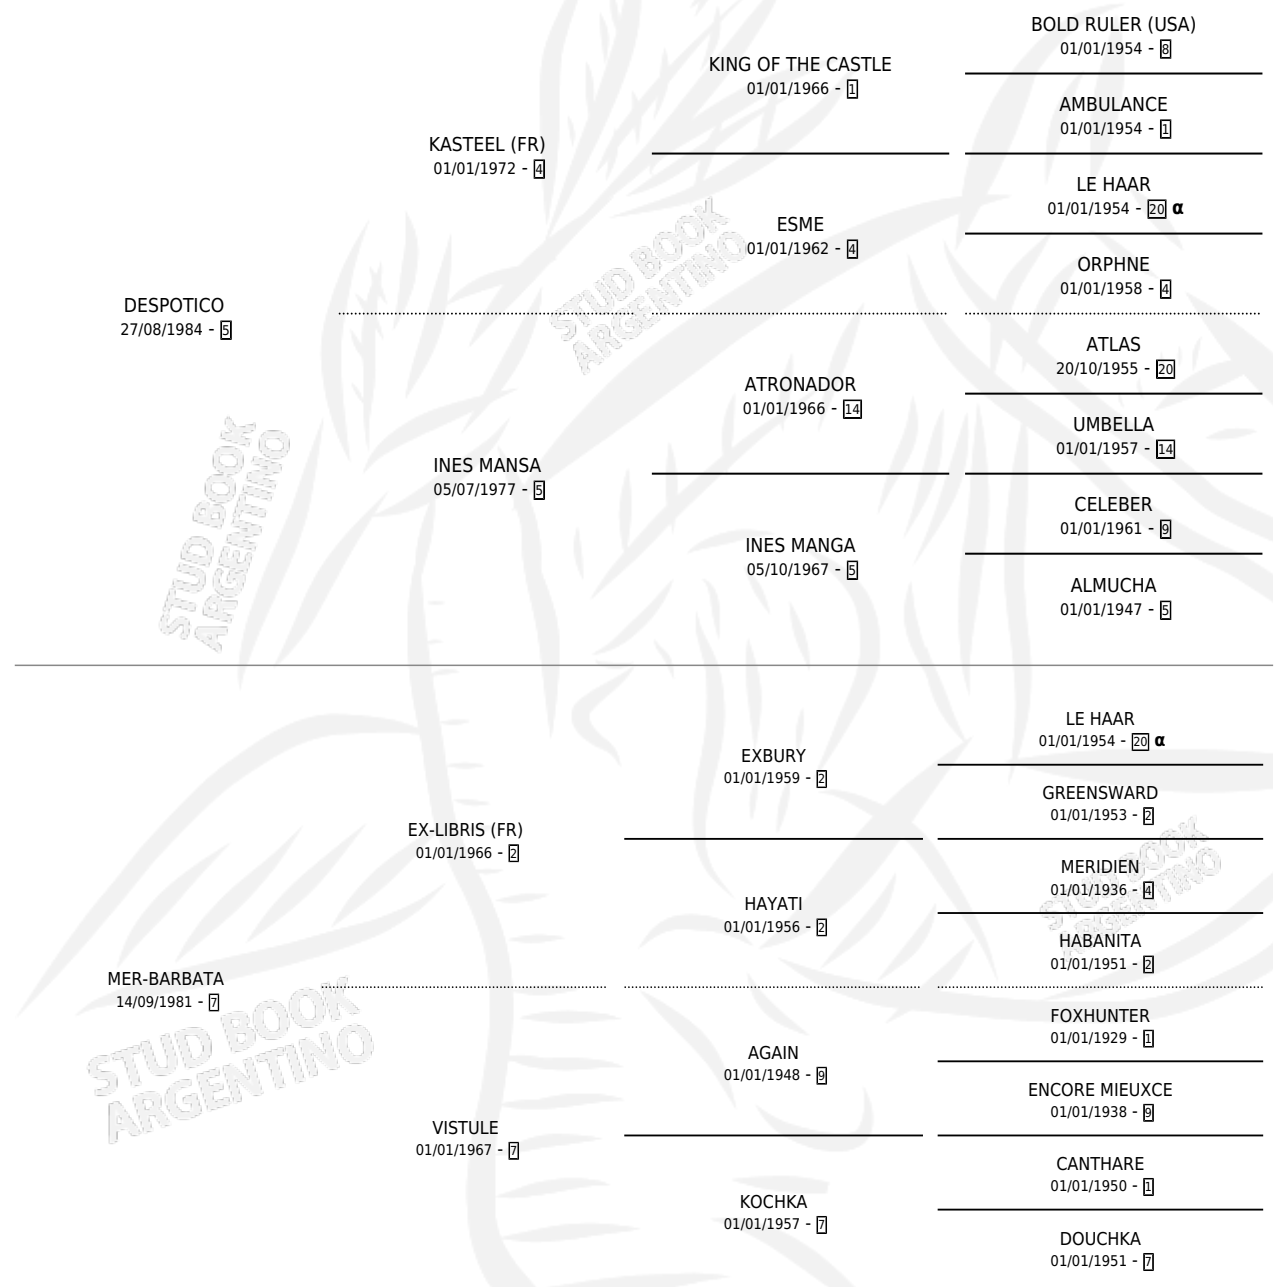

BARBATA DES

PEDIGREE

por **DESPOTICO** y **MER-BARBATA** por **EX-LIBRIS (FR)**

Argentina · Hembra · Zaino Doradillo · SP · 17/07/1991
Familia 7 · Volumen 34

ESTADO

TIPIFICACIÓN SANGUÍNEA	X
TIPIFICACIÓN POR ADN	X
PASAPORTE	X
IDENTIFICACIÓN POR MICROCHIP	X
REPRODUCTOR	X

Lugar de nacimiento: Los Prados

Criador: Sin dato

INBREEDING : α

CAMPAÑA

Solo carreras oficiales de Argentina

POR EDAD

EDAD	CC	1°	2°	3°	4°	5°	NP	CLC	CLG	CLCG1	CLGG1	IMPORTE	GANANCIA / CC
5 AÑOS	5	0	0	0	0	0	5	0	0	0	0	\$0	\$0
TOTALES	5	0	0	0	0	0	5	0	0	0	0	\$0	\$0
%		0.0%	0.0%	0.0%	0.0%	0.0%	100%	0.0%	0.0%	0.0%	0.0%		