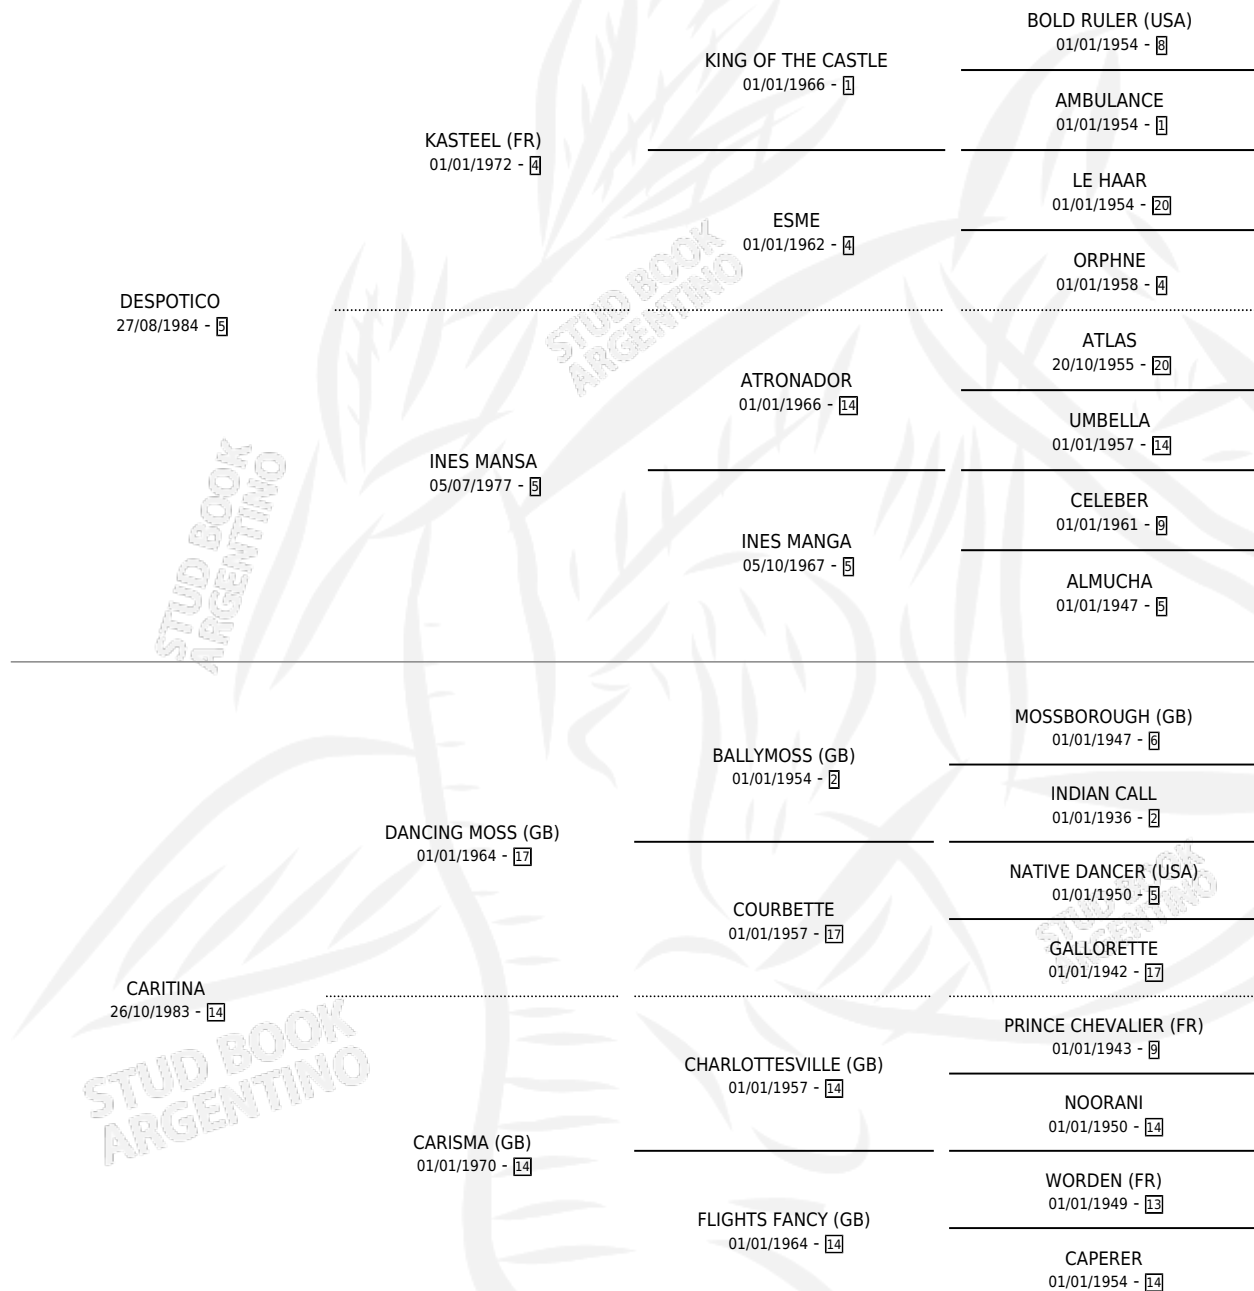

# CARI DES

por **DESPOTICO** y **CARITINA** por **DANCING MOSS (GB)**

Argentina · Hembra · Zaino Doradillo · SP · 18/07/1991  
Familia 14-b · Volumen 34

## ESTADO

TIPIFICACIÓN SANGUÍNEA	✓
TIPIFICACIÓN POR ADN	X
PASAPORTE	X
IDENTIFICACIÓN POR MICROCHIP	X
REPRODUCTOR	X

**Lugar de nacimiento:** Los Prados

**Criador:** Sin dato

## PEDIGREE

**EXPORTACIÓN / IMPORTACIÓN**

<b>FECHA</b>	<b>MOVIMIENTO</b>	<b>PAÍS</b>
01/03/1995	EXPORTADO	PANAMA

~

**CAMPAÑA**

Solo carreras oficiales de Argentina