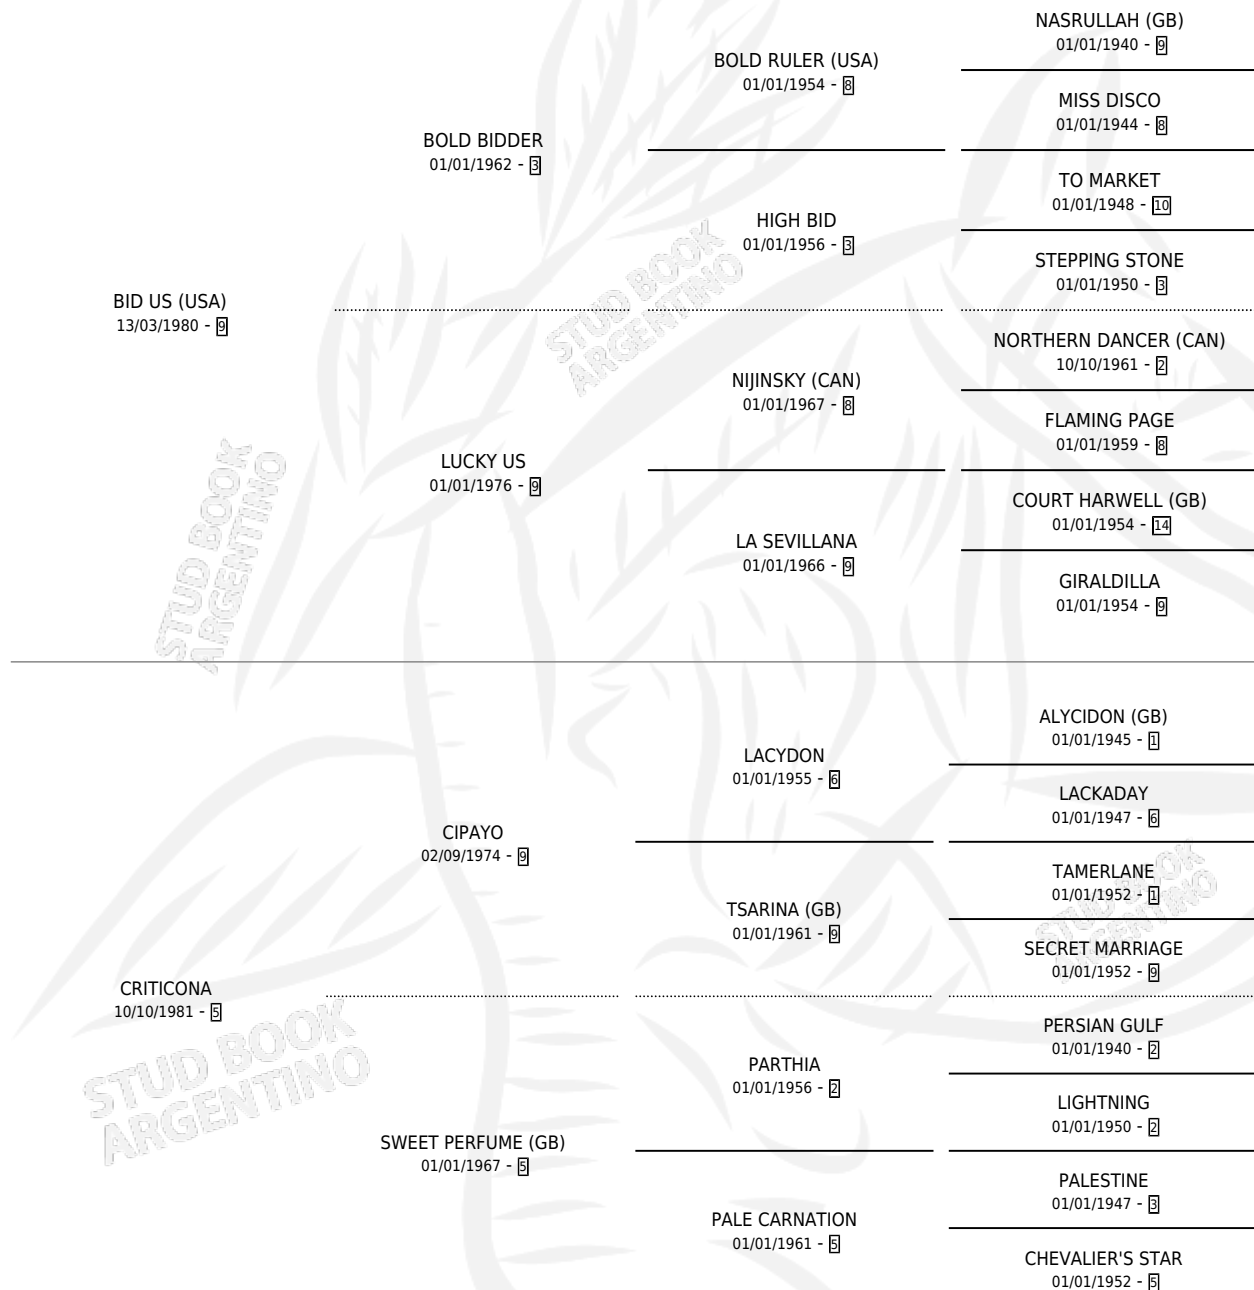

SKI AMISTAD

por **BID US (USA)** y **CRITICONA** por **CIPAYO**

Argentina · Hembra · Alazan · SP · 20/07/1991
Familia 5-h · Volumen 34

ESTADO

TIPIFICACIÓN SANGUÍNEA	✓
TIPIFICACIÓN POR ADN	✓
PASAPORTE	X
IDENTIFICACIÓN POR MICROCHIP	X
REPRODUCTOR	✓

Lugar de nacimiento: Bariloche

Criador: Sin dato

~

HIJOS

	MACHOS	HEMBRAS
8 NACIERON	3	5
8 CORRIERON	3	5
5 GANARON	2	3

1	1	0
GANADORES CL	GANADORES GR	GANADORES G1

PEDIGREE

CAMPAÑA

Solo carreras oficiales de Argentina

POR EDAD

EDAD	CC	1°	2°	3°	4°	5°	NP	CLC	CLG	CLCG1	CLGG1	IMPORTE	GANANCIA / CC
2 AÑOS	2	1	0	0	0	0	1	0	0	0	0	\$6,500	\$3,250
3 AÑOS	5	2	1	0	0	0	2	1	0	0	0	\$17,479	\$3,496
TOTALES	7	3	1	0	0	0	3	1	0	0	0	\$23,979	\$3,426
%		42.9%	14.3%	0.0%	0.0%	0.0%	42.9%	14.3%	0.0%	0.0%	0.0%		