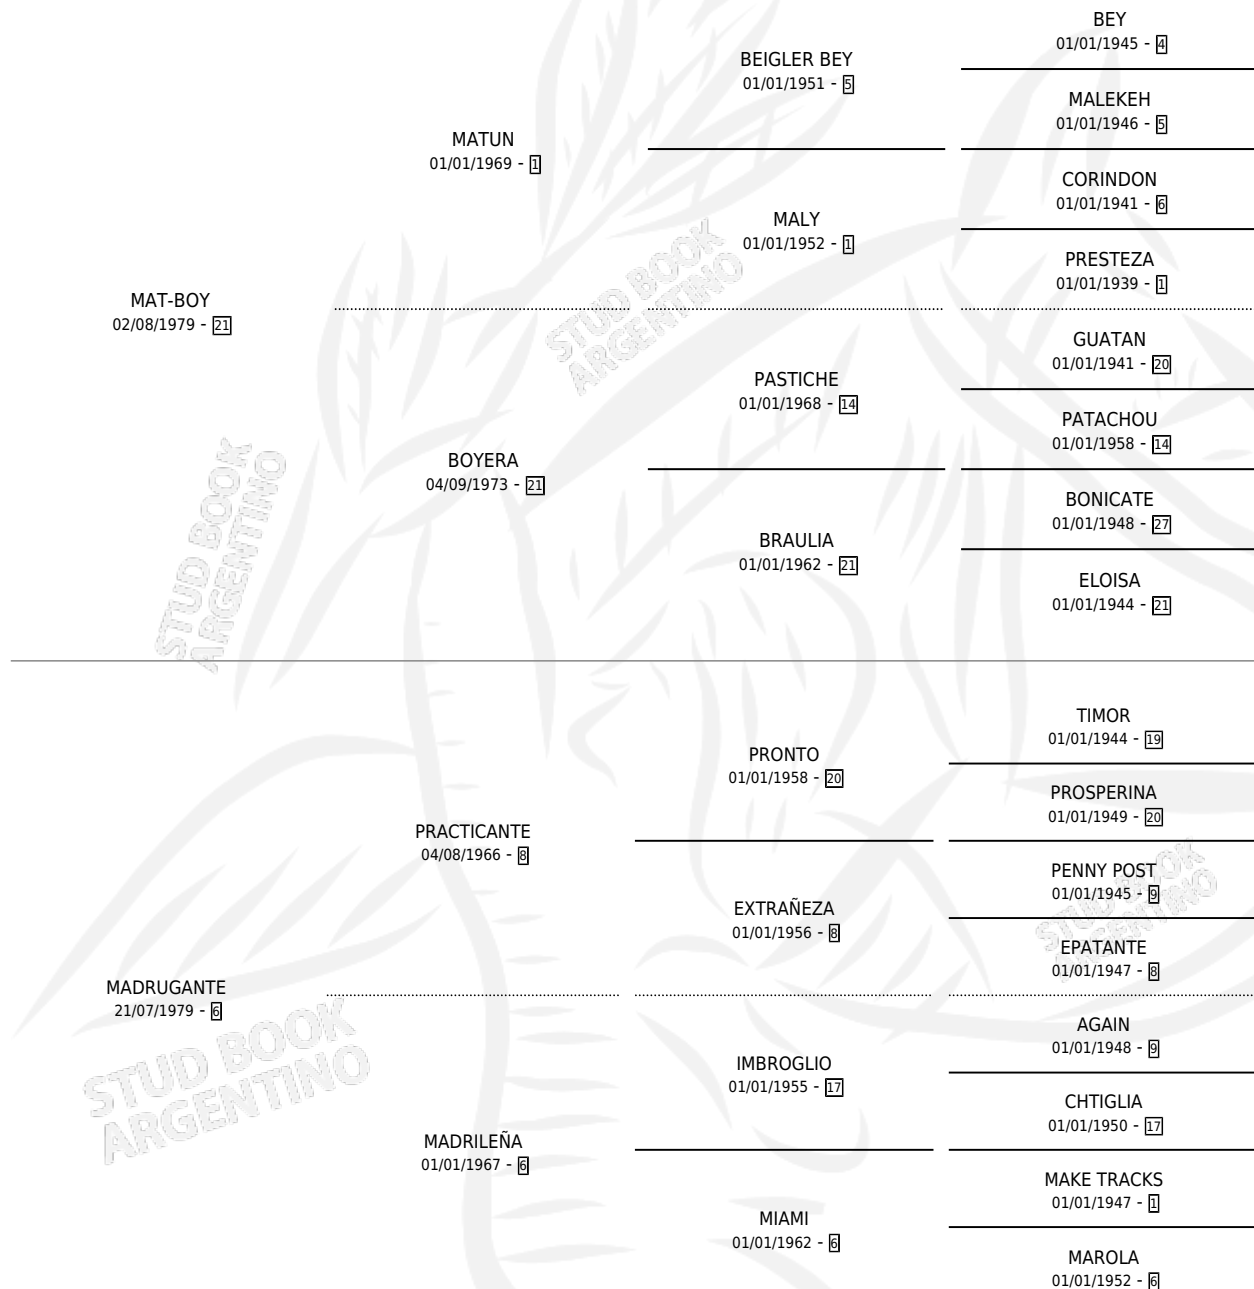

MADRUGO BOY

por MAT-BOY y MADRUGANTE por PRACTICANTE

Argentina · Macho · Alazan · SP · 08/07/1991
Familia 6 · Volumen 34

ESTADO

TIPIFICACIÓN SANGUÍNEA	X
TIPIFICACIÓN POR ADN	X
PASAPORTE	X
IDENTIFICACIÓN POR MICROCHIP	X
REPRODUCTOR	X

Lugar de nacimiento: La Biznaga

Criador: La Biznaga

PEDIGREE