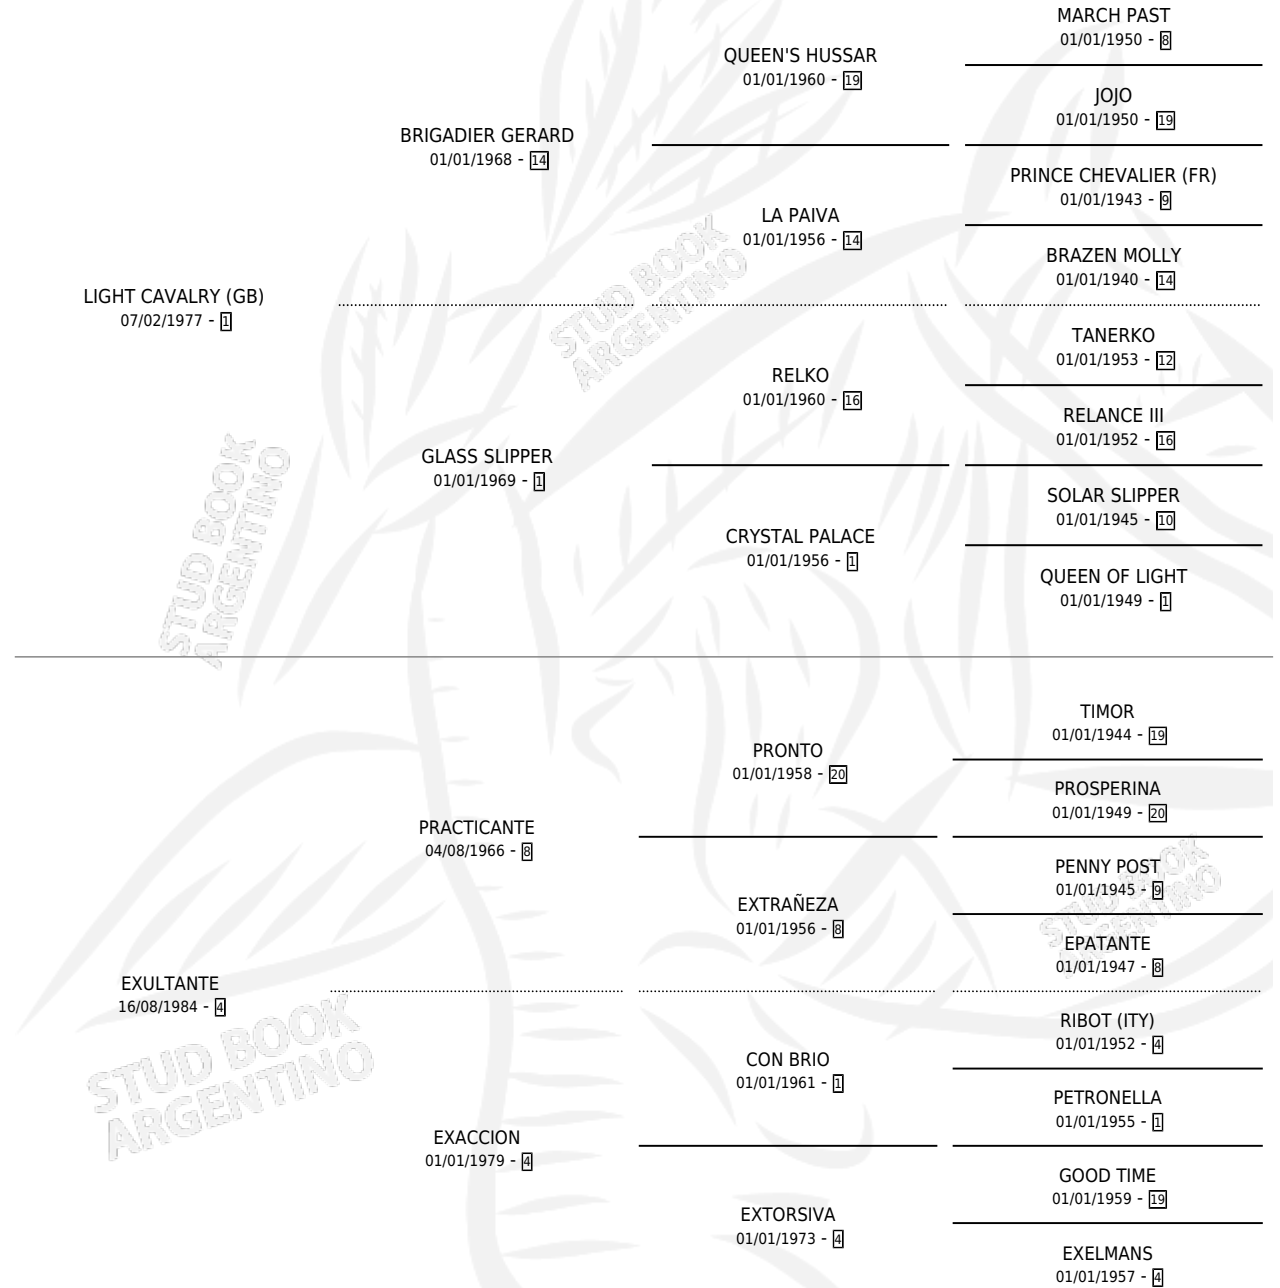

EXIMIA LIGHT

por LIGHT CAVALRY (GB) y EXULTANTE por PRACTICANTE

Argentina · Hembra · Zaino · SP · 05/07/1991
Familia 4-k · Volumen 34

ESTADO

TIPIFICACIÓN SANGUÍNEA	X
TIPIFICACIÓN POR ADN	X
PASAPORTE	X
IDENTIFICACIÓN POR MICROCHIP	X
REPRODUCTOR	X

Lugar de nacimiento: La Biznaga
Criador: La Biznaga

PEDIGREE