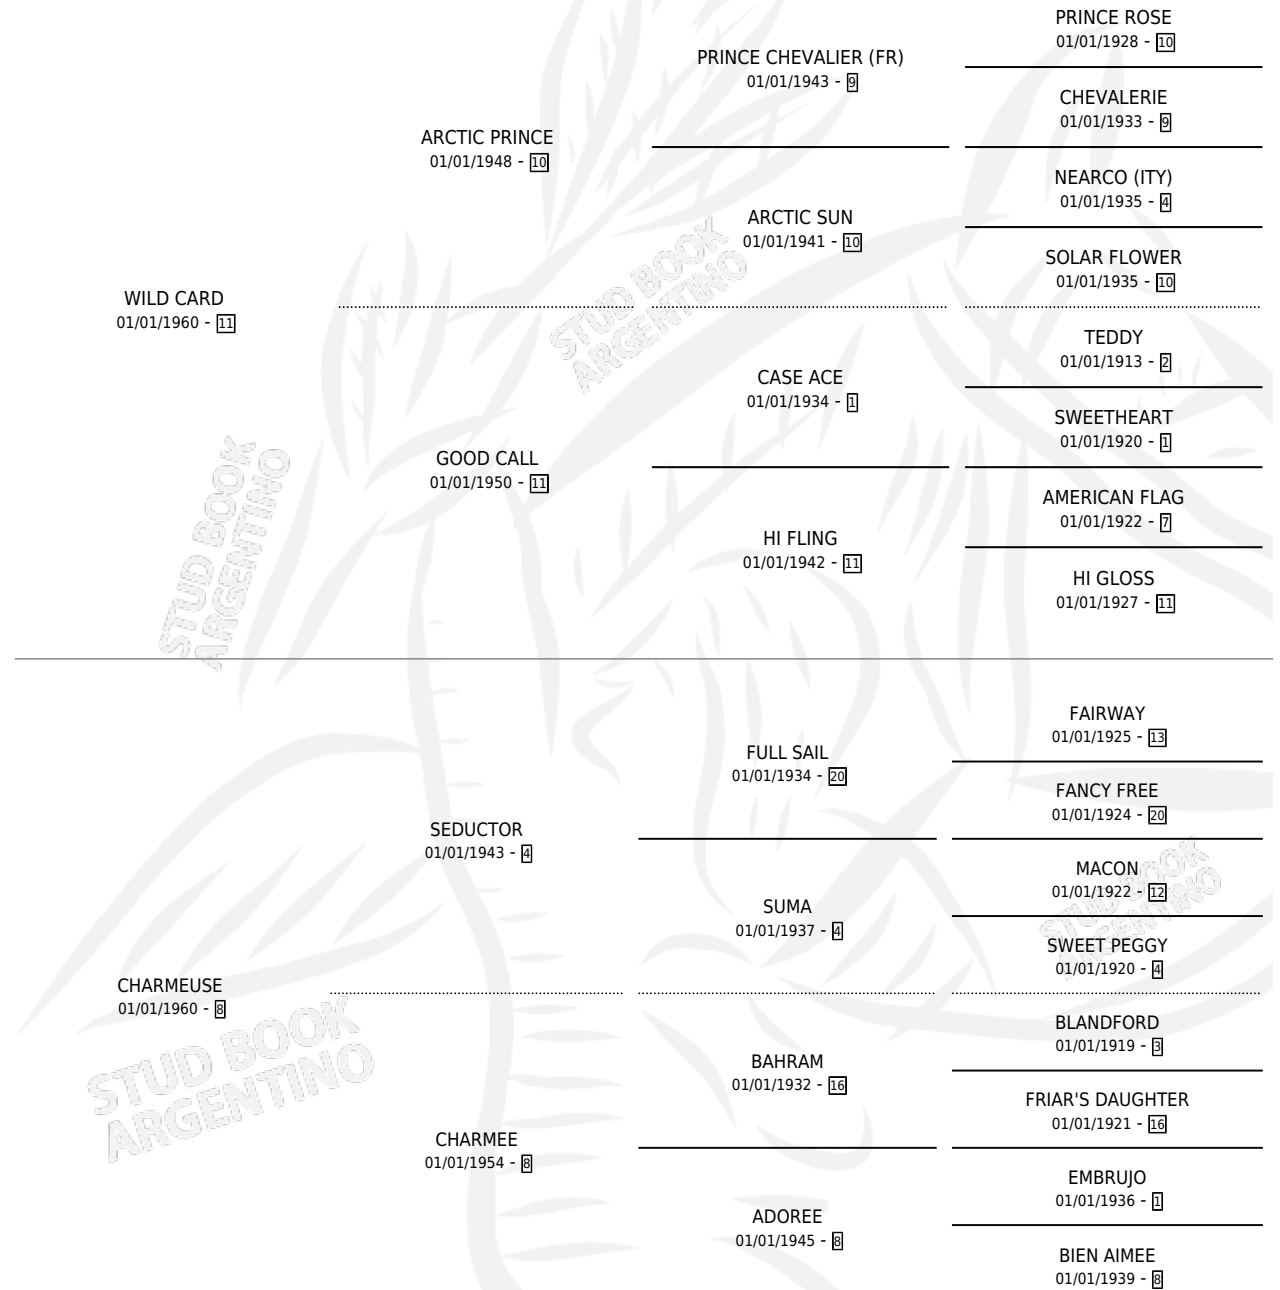

## ESTADO

TIPIFICACIÓN SANGUÍNEA	X
TIPIFICACIÓN POR ADN	X
PASAPORTE	X
IDENTIFICACIÓN POR MICROCHIP	X
REPRODUCTOR	✓

**Lugar de nacimiento:** Campo particular

**Criador:** Sin dato

~

## HIJOS

	MACHOS	HEMBRAS
3 NACIERON	1	2
2 CORRIERON	1	1
1 GANARON	0	1
<b>0</b> GANADORES CL	<b>0</b> GANADORES GR	<b>0</b> GANADORES G1

## PEDIGREE

S

mientos 1 / Efectividad 20.00%

PADRILLO	PRODUCTO	CRIADOR	1ER SERVICIO	ÚLTIMO SERVICIO
VICTORIANO	OSCARITO RAUCH (M A, 28/12/1988)	SIN DATO	27/12/1987	31/12/1987
VICTORIANO	Ø		16/11/1986	18/11/1986
VICTORIANO	Ø		12/12/1985	28/12/1985
VICTORIANO	Ø			
VICTORIANO	Ø			