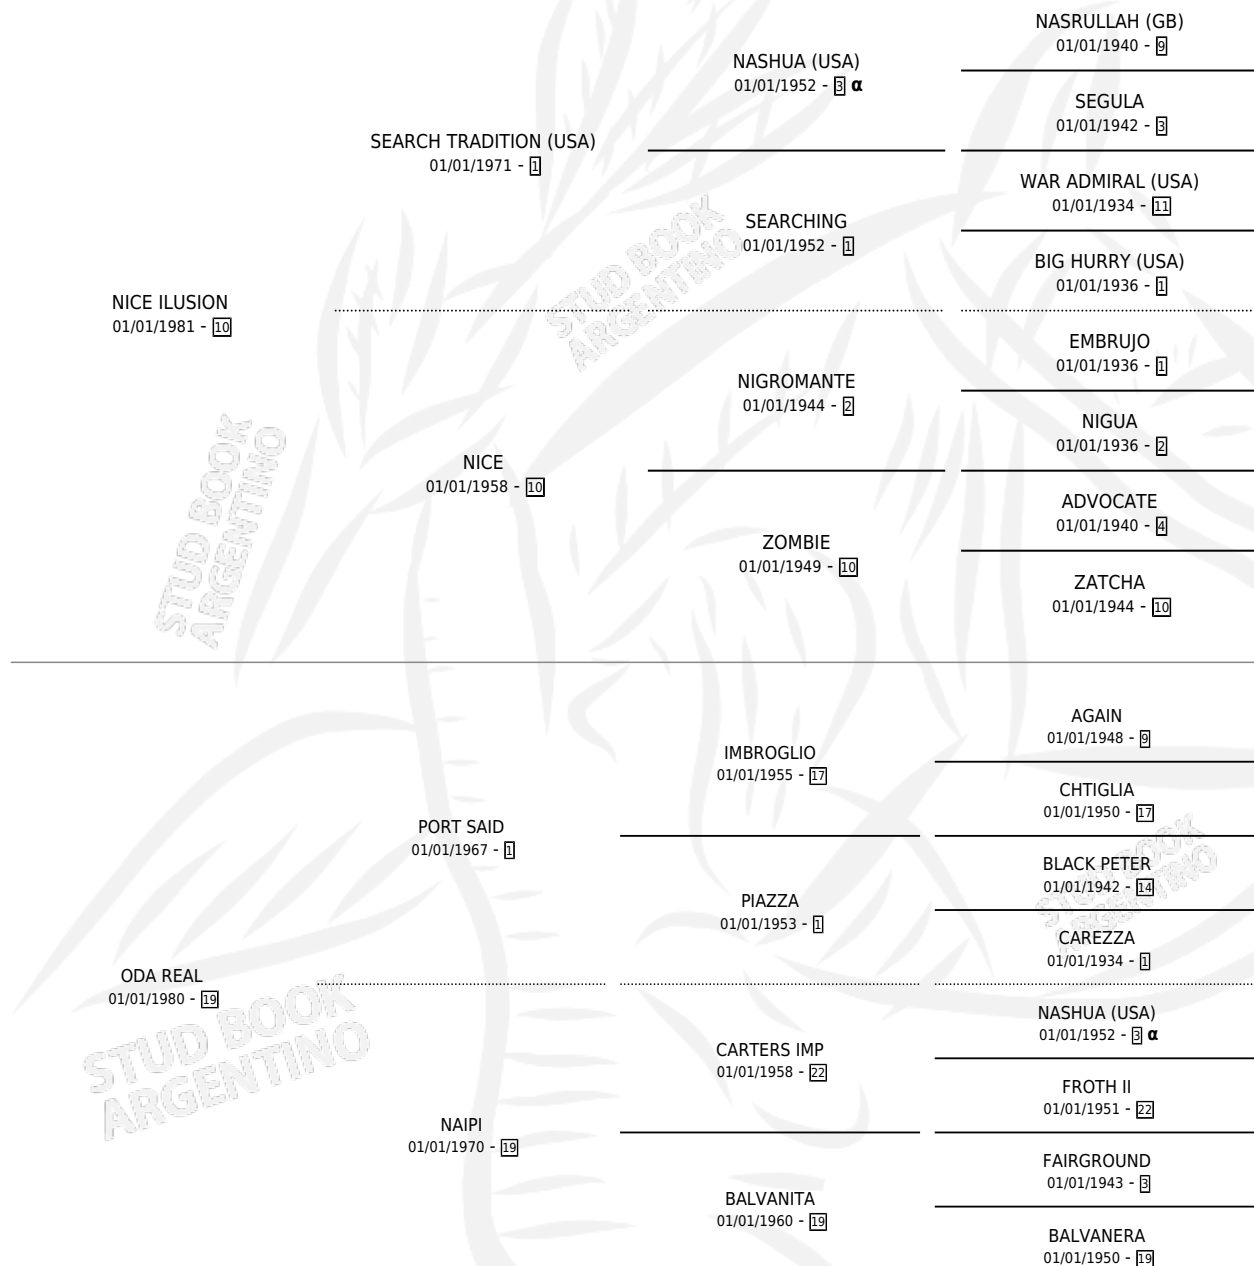

Lugar de nacimiento: Dicha

Criador: Sin dato

~

HIJOS

	MACHOS	HEMBRAS
2 NACIERON	1	1
SIN ACTUACIONES		

PEDIGREE

INBREEDING : α

CAMPAÑA

Solo carreras oficiales de Argentina

POR EDAD

EDAD	CC	1°	2°	3°	4°	5°	NP	CLC	CLG	CLCG1	CLGG1	IMPORTE	GANANCIA / CC
2 AÑOS	1	0	0	0	0	0	1	0	0	0	0	\$0	\$0
3 AÑOS	8	0	1	1	0	1	5	0	0	0	0	\$2,730	\$341
4 AÑOS	9	0	3	0	0	0	6	0	0	0	0	\$3,104	\$345
5 AÑOS	7	1	0	1	0	1	4	0	0	0	0	\$4,340	\$620
TOTALES	25	1	4	2	0	2	16	0	0	0	0	\$10,174	\$407
%		4.0%	16.0%	8.0%	0.0%	8.0%	64.0%	0.0%	0.0%	0.0%	0.0%		

Ganadora en La Plata - \$10,174, a los 5 años.

POR DISTANCIA

HIPODROMO	CC	1°	2°	3°	4°	5°	NP	CLC	CLG	CLCG1	CLGG1	IMPORTE
SAN ISIDRO	13	0	1	0	0	0	12	0	0	0	0	\$1,350
1200 MTS	8	0	1	0	0	0	7	0	0	0	0	\$1,350
1100 MTS	1	0	0	0	0	0	1	0	0	0	0	\$0
1000 MTS	4	0	0	0	0	0	4	0	0	0	0	\$0
LA PLATA	5	1	2	1	0	1	0	0	0	0	0	\$6,094
1200 MTS	1	0	0	0	0	1	0	0	0	0	0	\$160
1100 MTS	1	0	0	1	0	0	0	0	0	0	0	\$480
1000 MTS	2	1	1	0	0	0	0	0	0	0	0	\$4,714
1300 MTS	1	0	1	0	0	0	0	0	0	0	0	\$740
PALERMO	7	0	1	1	0	1	4	0	0	0	0	\$2,730
1000 MTS	3	0	0	0	0	1	2	0	0	0	0	\$0
1400 MTS	1	0	0	0	0	0	1	0	0	0	0	\$0
1200 MTS	3	0	1	1	0	0	1	0	0	0	0	\$2,730