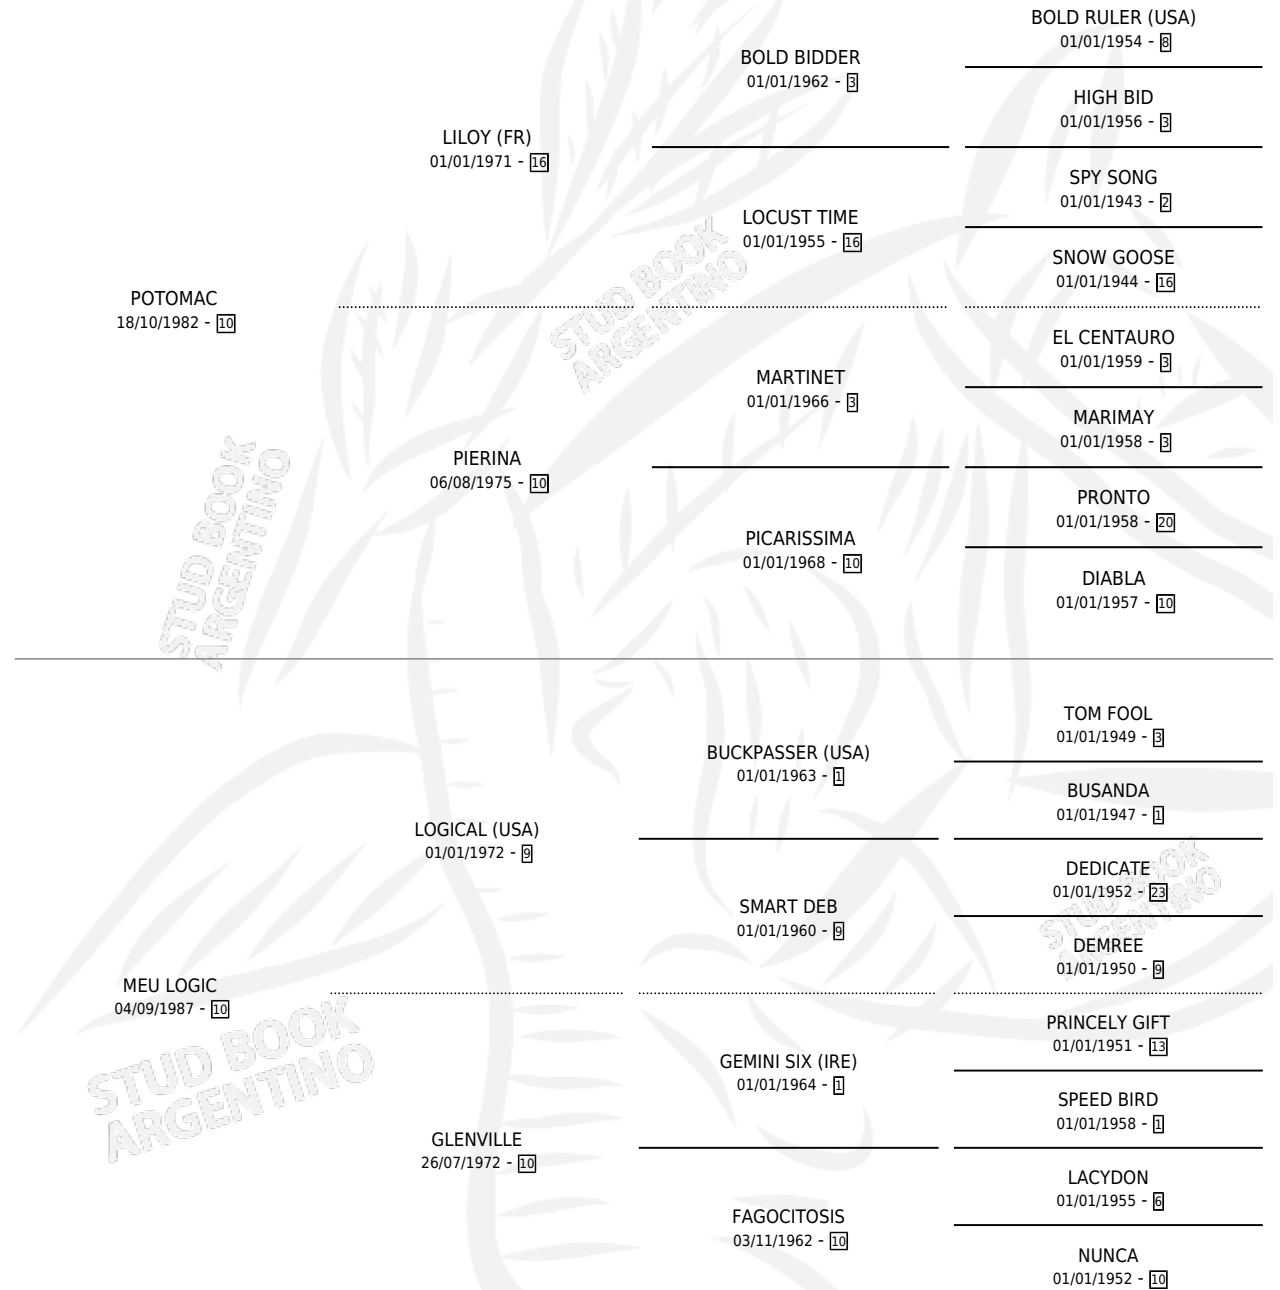

ROCA PRECIOSA

por POTOMAC y MEU LOGIC por LOGICAL (USA)

Argentina · Hembra · Zaino Doradillo · SP · 26/07/1991
Familia 10 · Volumen 34

ESTADO

TIPIFICACIÓN SANGUÍNEA	X
TIPIFICACIÓN POR ADN	X
PASAPORTE	X
IDENTIFICACIÓN POR MICROCHIP	X
REPRODUCTOR	X

Lugar de nacimiento: Rosa Do Sul

Criador: Sin dato

PEDIGREE

CAMPAÑA

Solo carreras oficiales de Argentina

POR EDAD

EDAD	CC	1°	2°	3°	4°	5°	NP	CLC	CLG	CLCG1	CLGG1	IMPORTE	GANANCIA / CC
5 AÑOS	5	0	0	0	0	0	5	0	0	0	0	\$0	\$0
TOTALES	5	0	0	0	0	0	5	0	0	0	0	\$0	\$0
%		0.0%	0.0%	0.0%	0.0%	0.0%	100%	0.0%	0.0%	0.0%	0.0%		