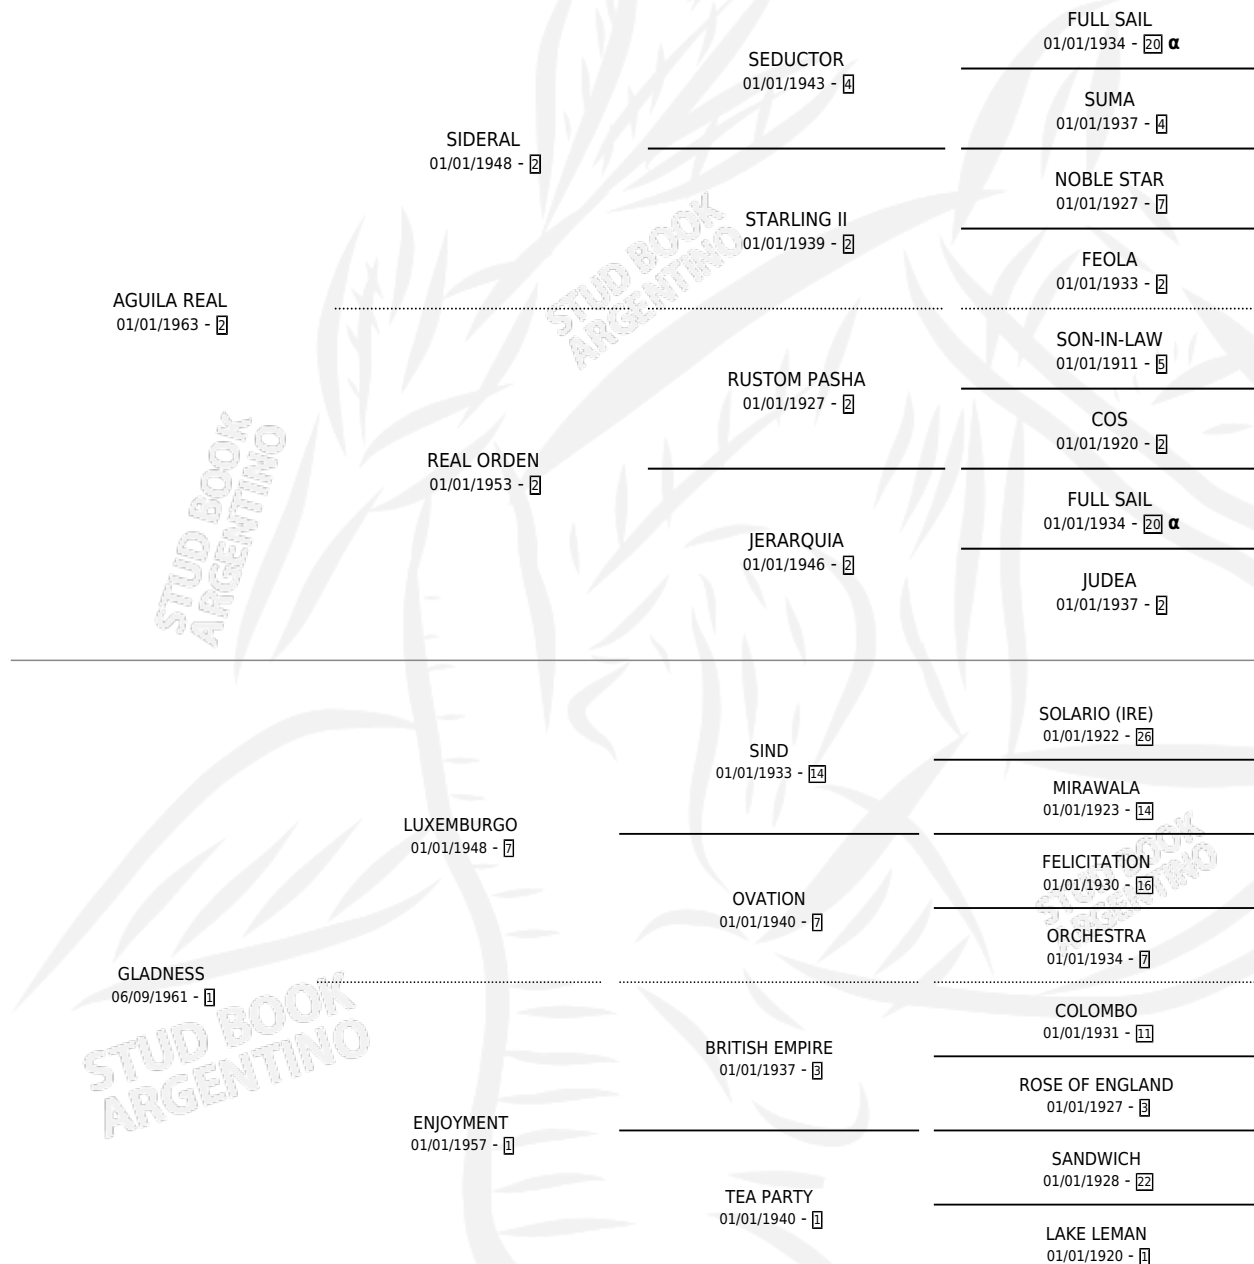

AGUILA NOBLE

por AGUILA REAL y GLADNESS por LUXEMBURGO

PEDIGREE

Argentina · Macho · Zaino · SP · 28/08/1971
Familia 1-I · Volumen 27

ESTADO

TIPIFICACIÓN SANGUÍNEA	X
TIPIFICACIÓN POR ADN	X
PASAPORTE	X
IDENTIFICACIÓN POR MICROCHIP	X
REPRODUCTOR	X

Lugar de nacimiento: Campo particular

Criador: Sin dato

INBREEDING : α

AGUILA NOBLE

Datos oficiales del Stud Book Argentino

Documento generado el 14/05/2026

studbook.org.ar