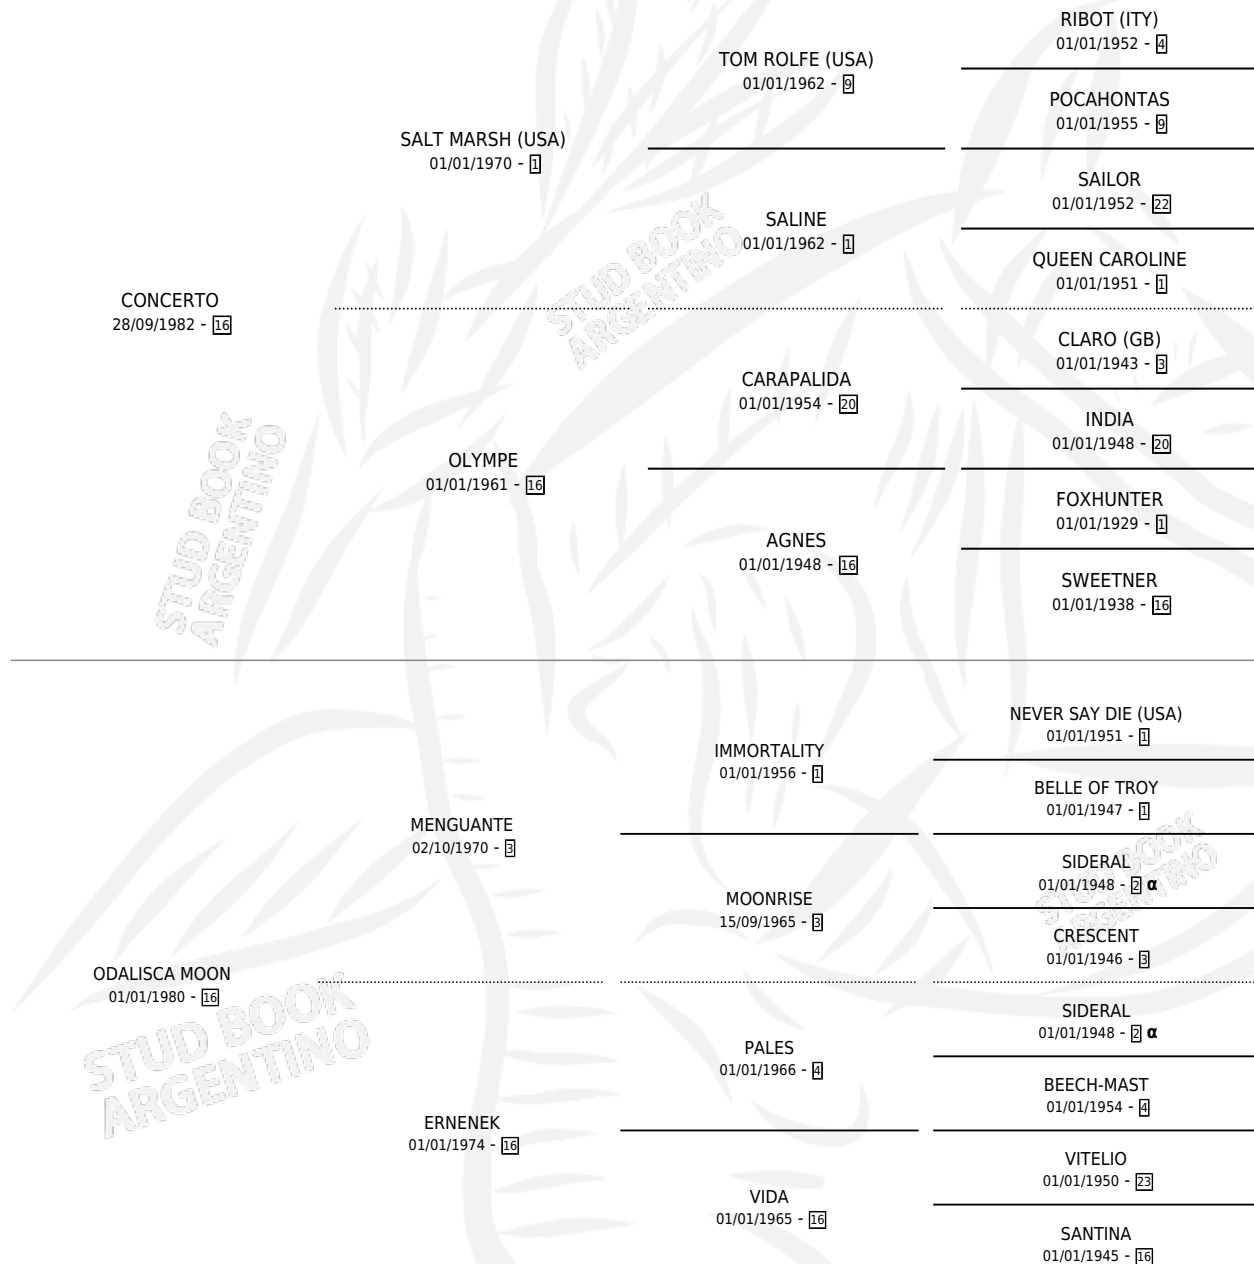

CON GENIO

por **CONCERTO** y **ODALISCA MOON** por **MENGUANTE**

Argentina · Macho · Zaino · SP · 16/07/1991
Familia 16-e · Volumen 34

ESTADO

TIPIFICACIÓN SANGUÍNEA	X
TIPIFICACIÓN POR ADN	X
PASAPORTE	X
IDENTIFICACIÓN POR MICROCHIP	X
REPRODUCTOR	X

Lugar de nacimiento: El Dulce

Criador: El Dulce

PEDIGREE

INBREEDING : α

CON GENIO

Datos oficiales del Stud Book Argentino

Documento generado el 05/05/2026

studbook.org.ar