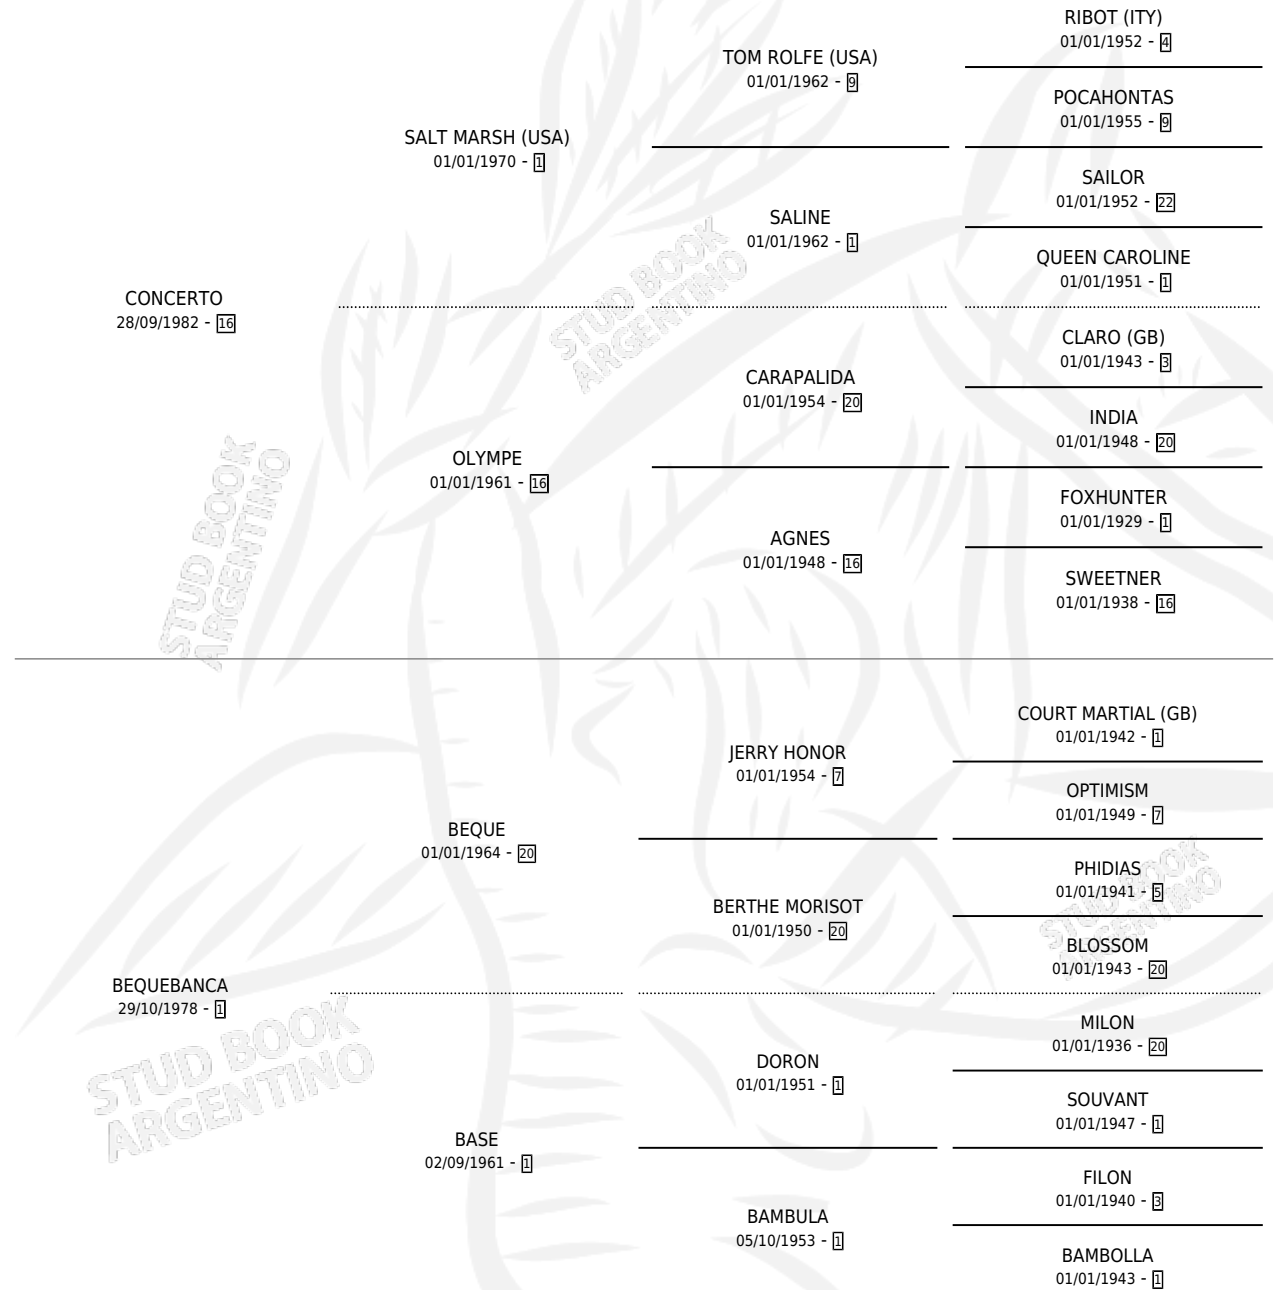

CON FIJA

por CONCERTO y BEQUEBANCA por BEQUE

Argentina · Hembra · Zaino · SP · 15/07/1991
Familia 1-j · Volumen 34

ESTADO

TIPIFICACIÓN SANGUÍNEA	X
TIPIFICACIÓN POR ADN	X
PASAPORTE	X
IDENTIFICACIÓN POR MICROCHIP	X
REPRODUCTOR	X

Lugar de nacimiento: El Dulce

Criador: El Dulce

PEDIGREE

CON FIJA

Datos oficiales del Stud Book Argentino

Documento generado el 10/05/2026

studbook.org.ar