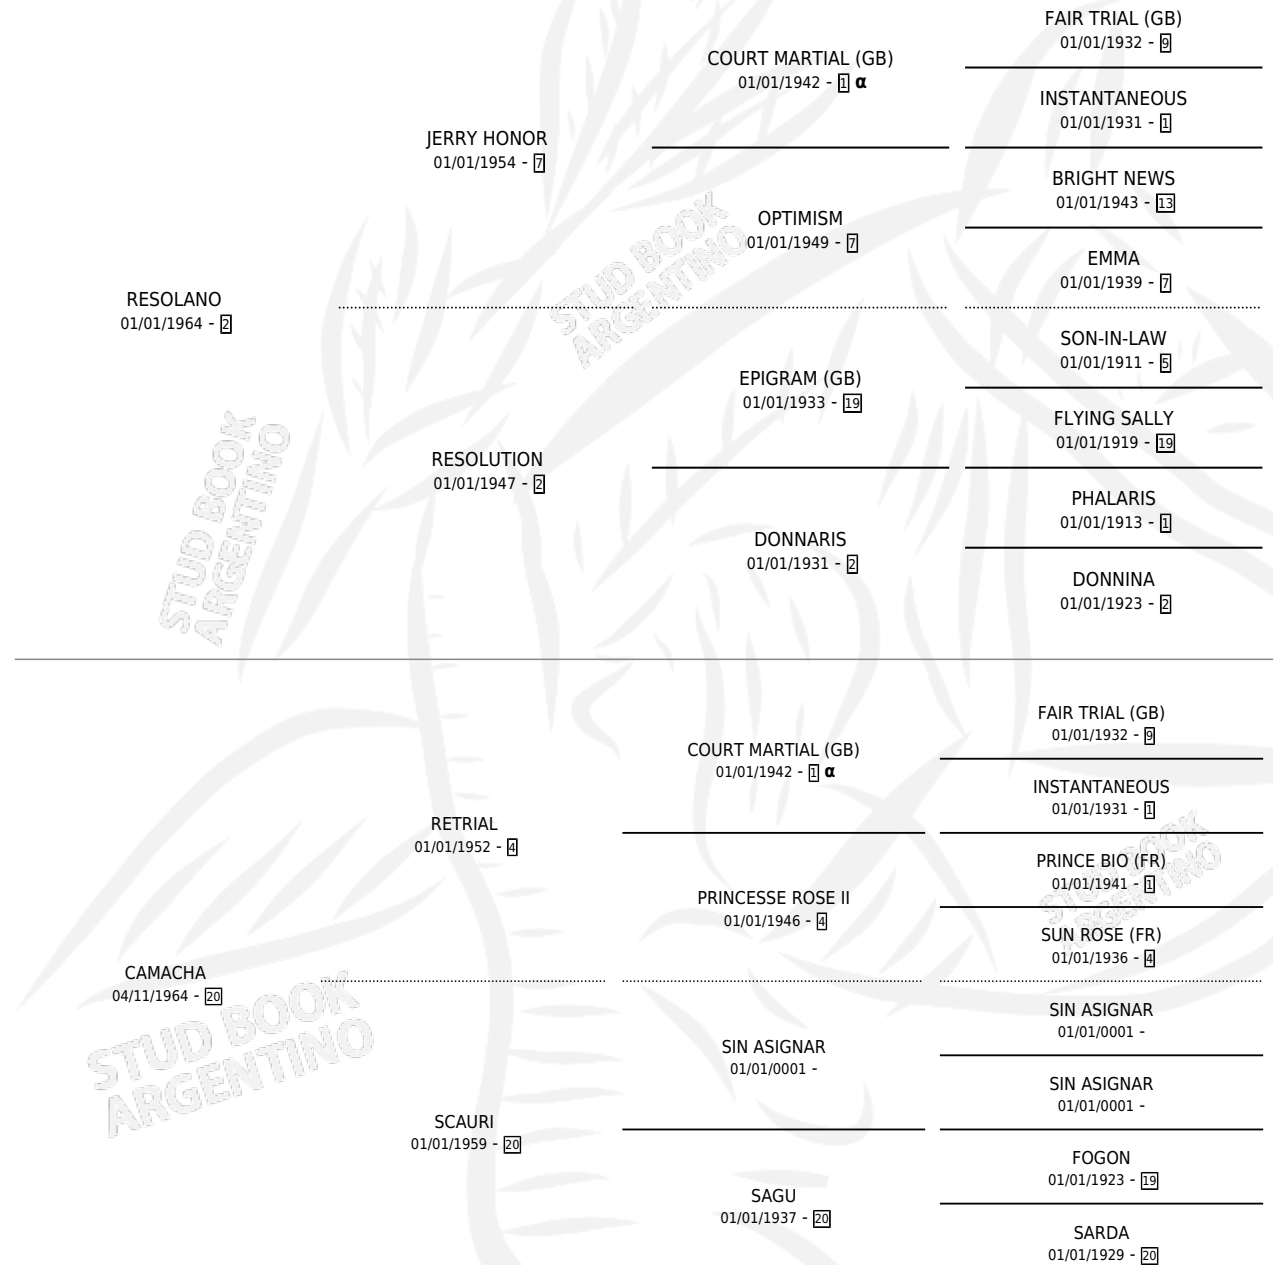

CREDULA

por **RESOLANO** y **CAMACHA** por **RETRIAL**

Argentina · Hembra · Tordillo · SP · 01/01/1971
Familia 20-c · Volumen 27

ESTADO

TIPIFICACIÓN SANGUÍNEA	X
TIPIFICACIÓN POR ADN	X
PASAPORTE	X
IDENTIFICACIÓN POR MICROCHIP	X
REPRODUCTOR	✓

Lugar de nacimiento: Campo particular

Criador: Sin dato

~

HIJOS

	MACHOS	HEMBRAS
2 NACIERON	0	2
1 CORRIERON	0	1
1 GANARON	0	1
0 GANADORES CL	0 GANADORES GR	0 GANADORES G1

PEDIGREE

INBREEDING : **α**

S

mientos **1** / Efectividad **100%**

PADRILLO

PRODUCTO

CRIADOR

1ER SERVICIO

ÚLTIMO SERVICIO

VITARRO

VIDULA (H T, 28/08/1984)