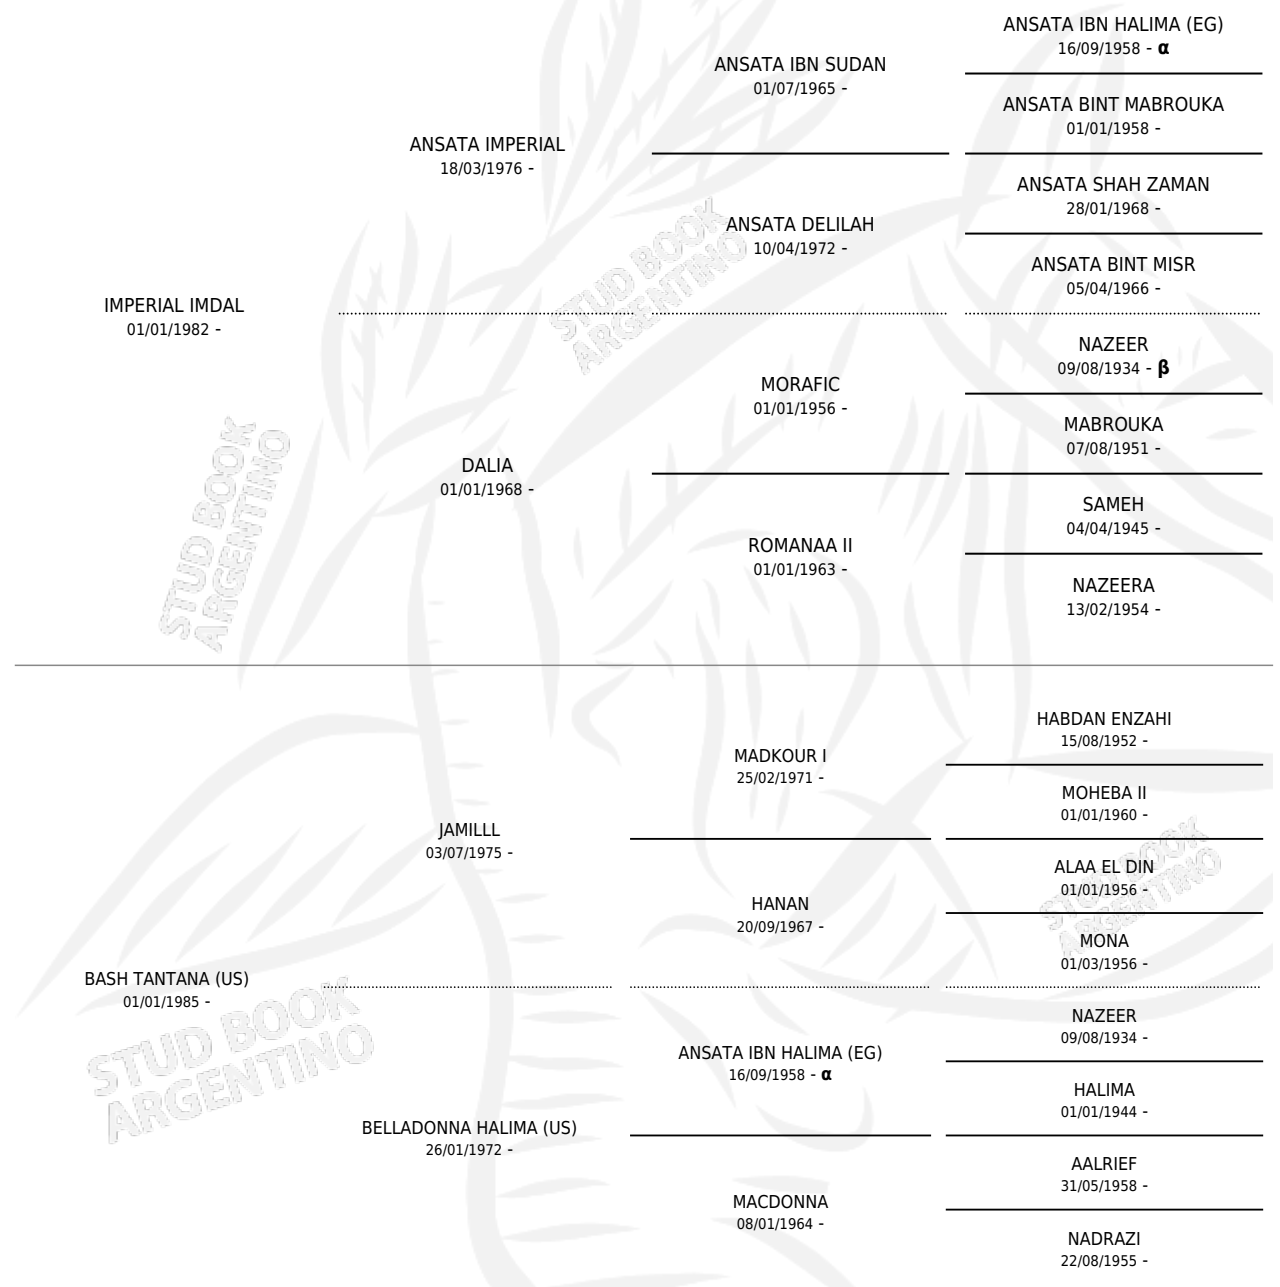

JAT IMDALAYA (UY)

por IMPERIAL IMDAL y BASH TANTANA (US) por JAMILLL

Uruguay · Hembra · Tordillo · AP · 23/03/1989
Familia · Volumen web

ESTADO

TIPIFICACIÓN SANGUÍNEA	X
TIPIFICACIÓN POR ADN	X
PASAPORTE	X
IDENTIFICACIÓN POR MICROCHIP	X
REPRODUCTOR	✓

Lugar de nacimiento: Uruguay

Criador: Extranjero

~

HIJOS

	MACHOS	HEMBRAS
2 NACIERON	0	2
SIN ACTUACIONES		

PEDIGREE

INBREEDING : α, β