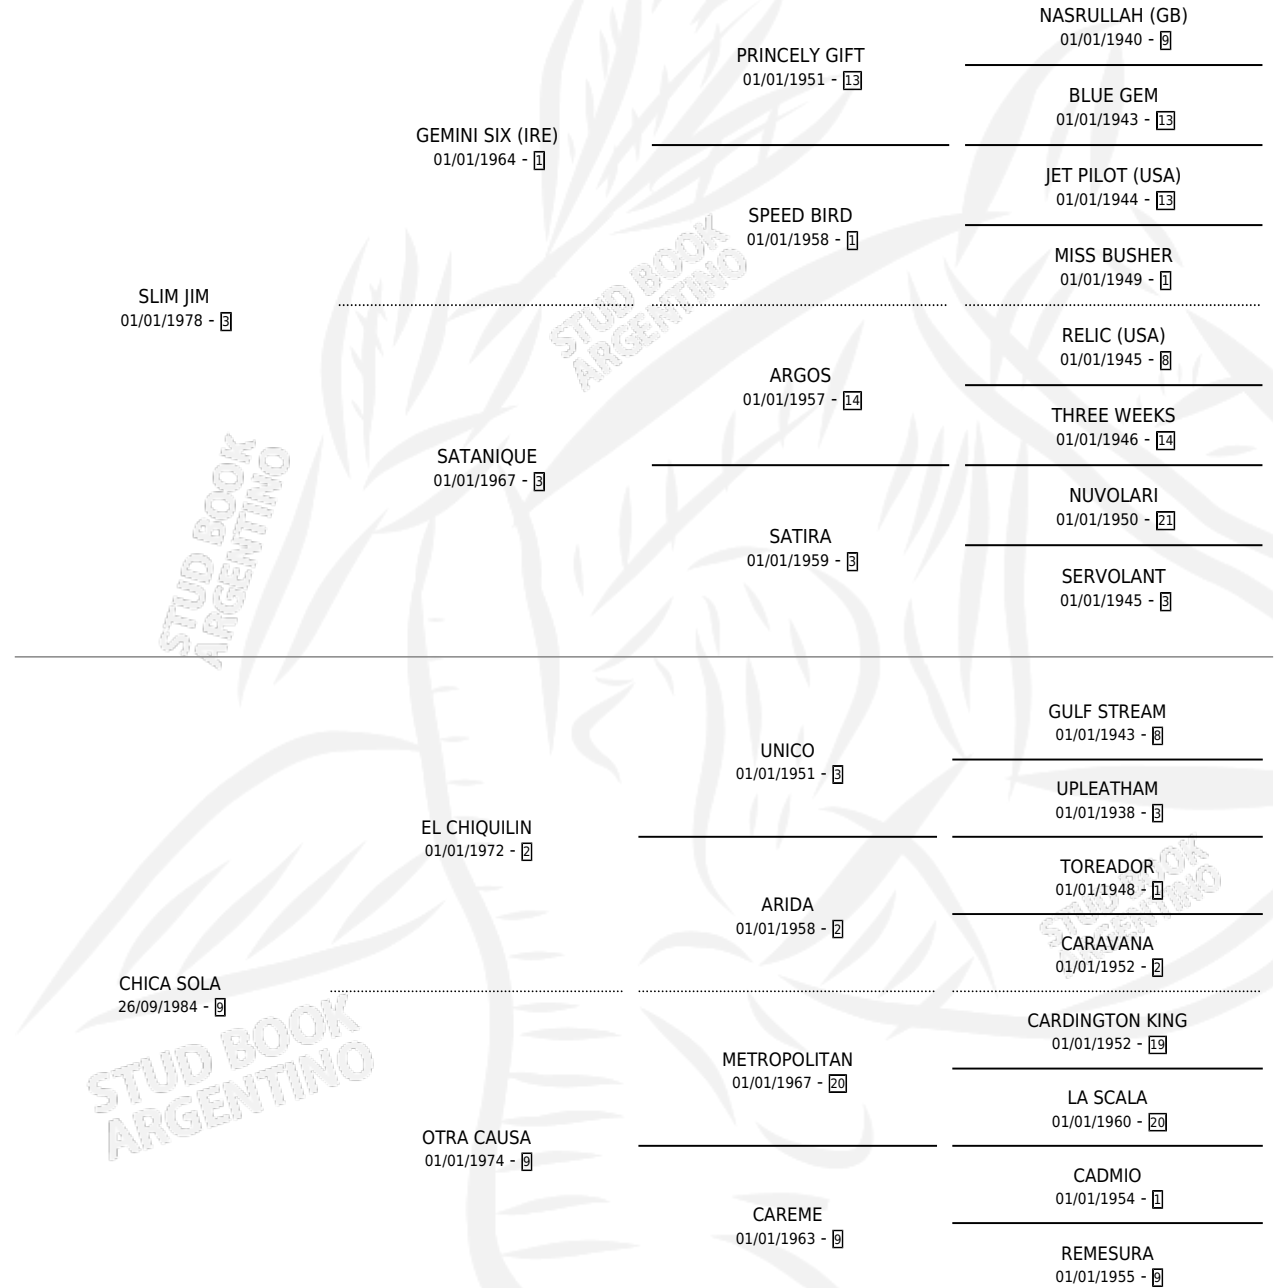

CHICA SLIM

por SLIM JIM y CHICA SOLA por EL CHIQUILIN

Argentina · Hembra · Alazan · SP · 01/11/1990
Familia 9-e · Volumen 34

ESTADO

TIPIFICACIÓN SANGUÍNEA	✓
TIPIFICACIÓN POR ADN	X
PASAPORTE	X
IDENTIFICACIÓN POR MICROCHIP	X
REPRODUCTOR	✓

Lugar de nacimiento: Los Pocitos

Criador: Sin dato

~

HIJOS

	MACHOS	HEMBRAS
1 NACIERON	1	0
SIN ACTUACIONES		

PEDIGREE

S

mientos 1 / Efectividad 33.33%

PADRILLO	PRODUCTO	CRIADOR	1ER SERVICIO	ÚLTIMO SERVICIO
SPOT	∅		08/10/1997	10/10/1997
CHICA SLIM	∅		25/10/1996	27/10/1996
SPOT	CHICO SPOT (M ZD, 07/10/1996)	SIN DATO	04/11/1995	06/11/1995

Datos oficiales del Stud Book Argentino
Documento generado el 05/05/2026