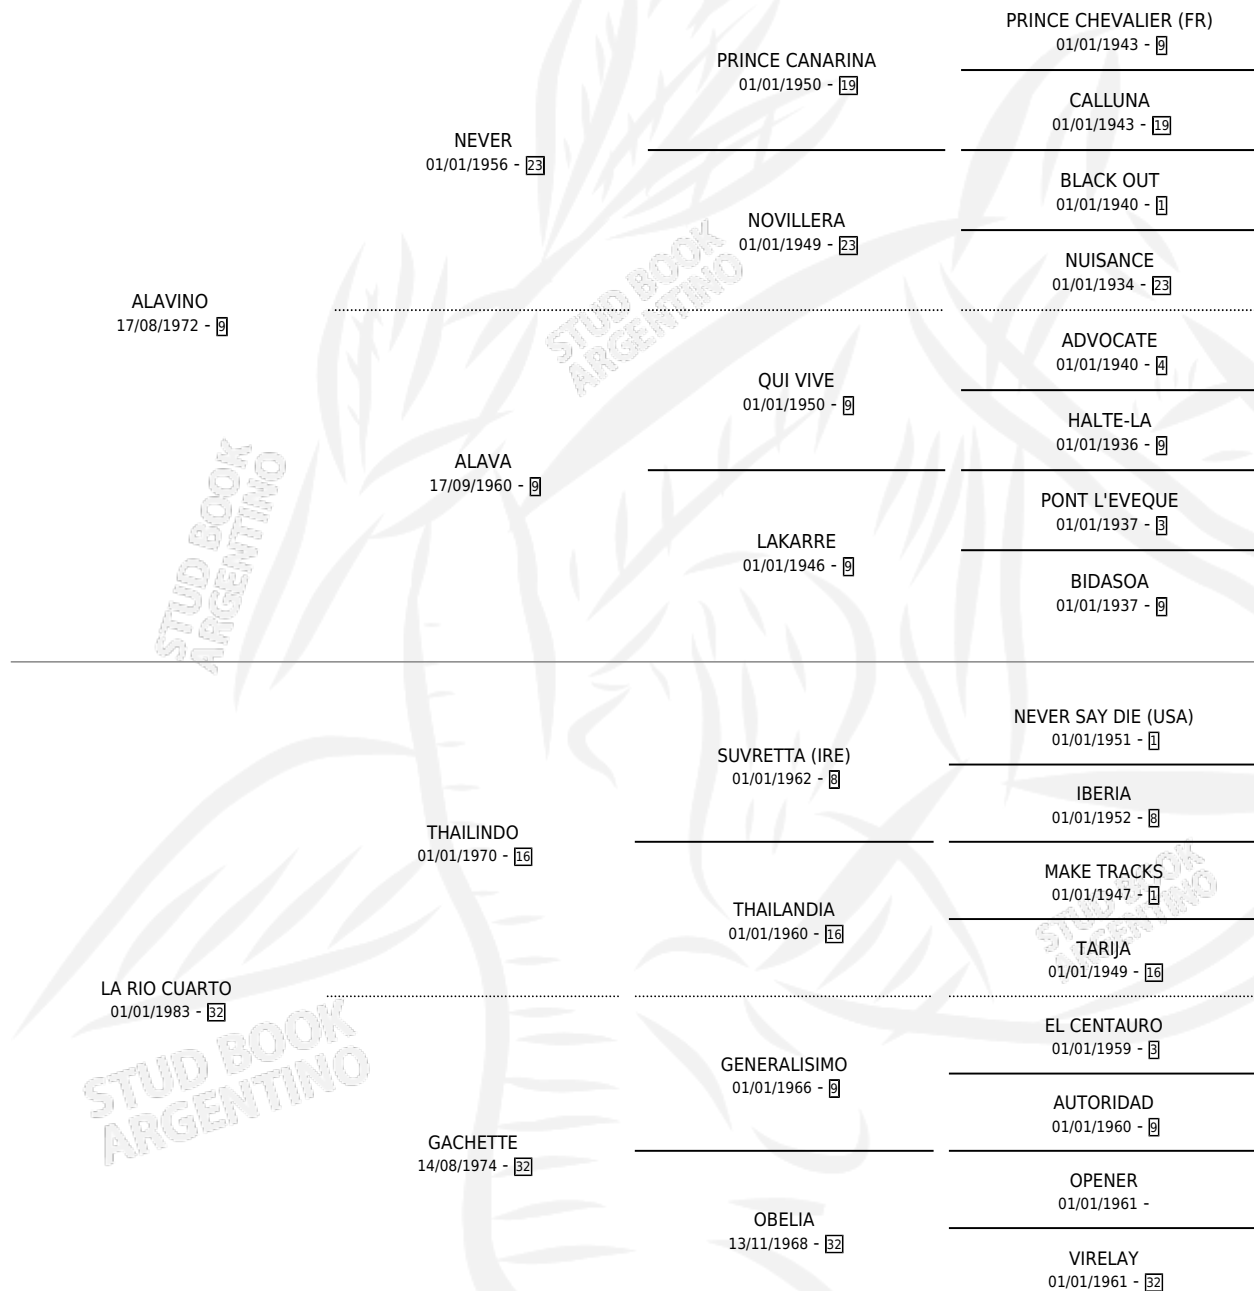

VALEZANA

por **ALAVINO** y **LA RIO CUARTO** por **THAILINDO**

Argentina · Hembra · Alazan · SP · 20/07/1991
Familia 32 · Volumen 34

ESTADO

TIPIFICACIÓN SANGUÍNEA	X
TIPIFICACIÓN POR ADN	X
PASAPORTE	X
IDENTIFICACIÓN POR MICROCHIP	X
REPRODUCTOR	X

Lugar de nacimiento: Don Florentino

Criador: Sin dato

PEDIGREE