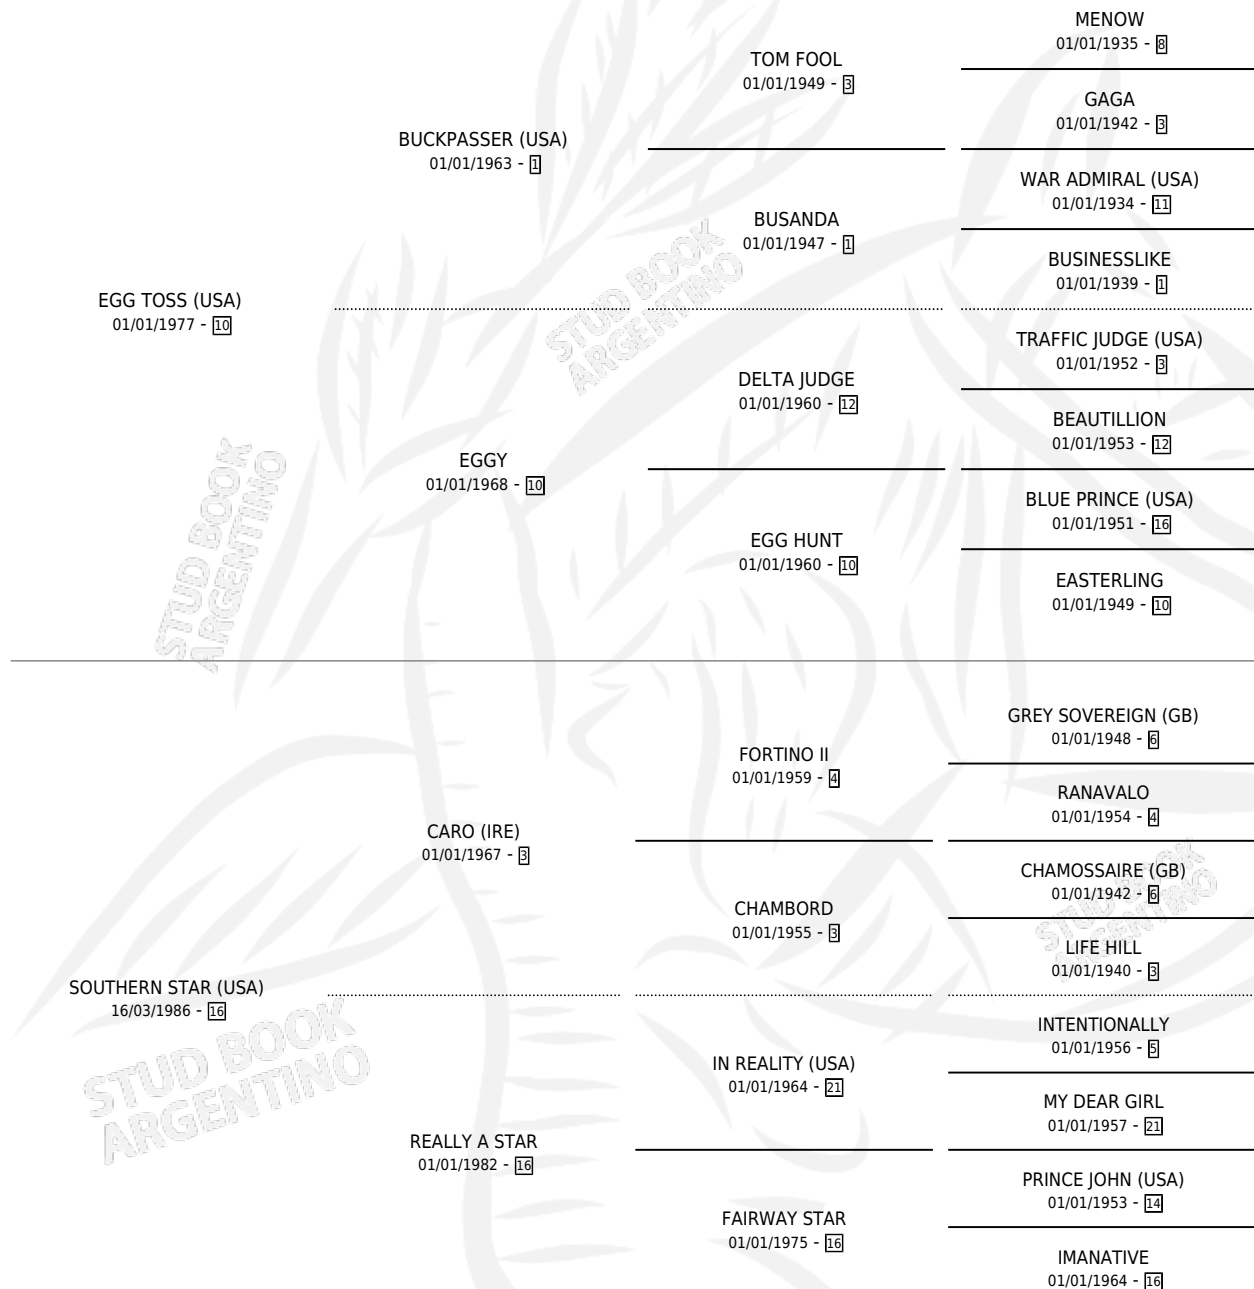

STAR TOSS

por **EGG TOSS (USA)** y **SOUTHERN STAR (USA)** por **CARO (IRE)**

Argentina · Hembra · Zaino · SP · 06/07/1991
Familia 16-g · Volumen 34

ESTADO

TIPIFICACIÓN SANGUÍNEA	✓
TIPIFICACIÓN POR ADN	X
PASAPORTE	X
IDENTIFICACIÓN POR MICROCHIP	X
REPRODUCTOR	✓

Lugar de nacimiento: De La Pomme
Criador: De La Pomme

~

HIJOS

	MACHOS	HEMBRAS
1 NACIERON	0	1
1 CORRIERON	0	1

SIN ACTUACIONES

PEDIGREE

S

mientos 1 / Efectividad 50.00%

PADRILLO

PRODUCTO

CRIADOR

1ER SERVICIO

ÚLTIMO SERVICIO

SLEWSVILLE (USA)

STAR OF SLEW (H A, 05/09/1995)

DE LA POMME