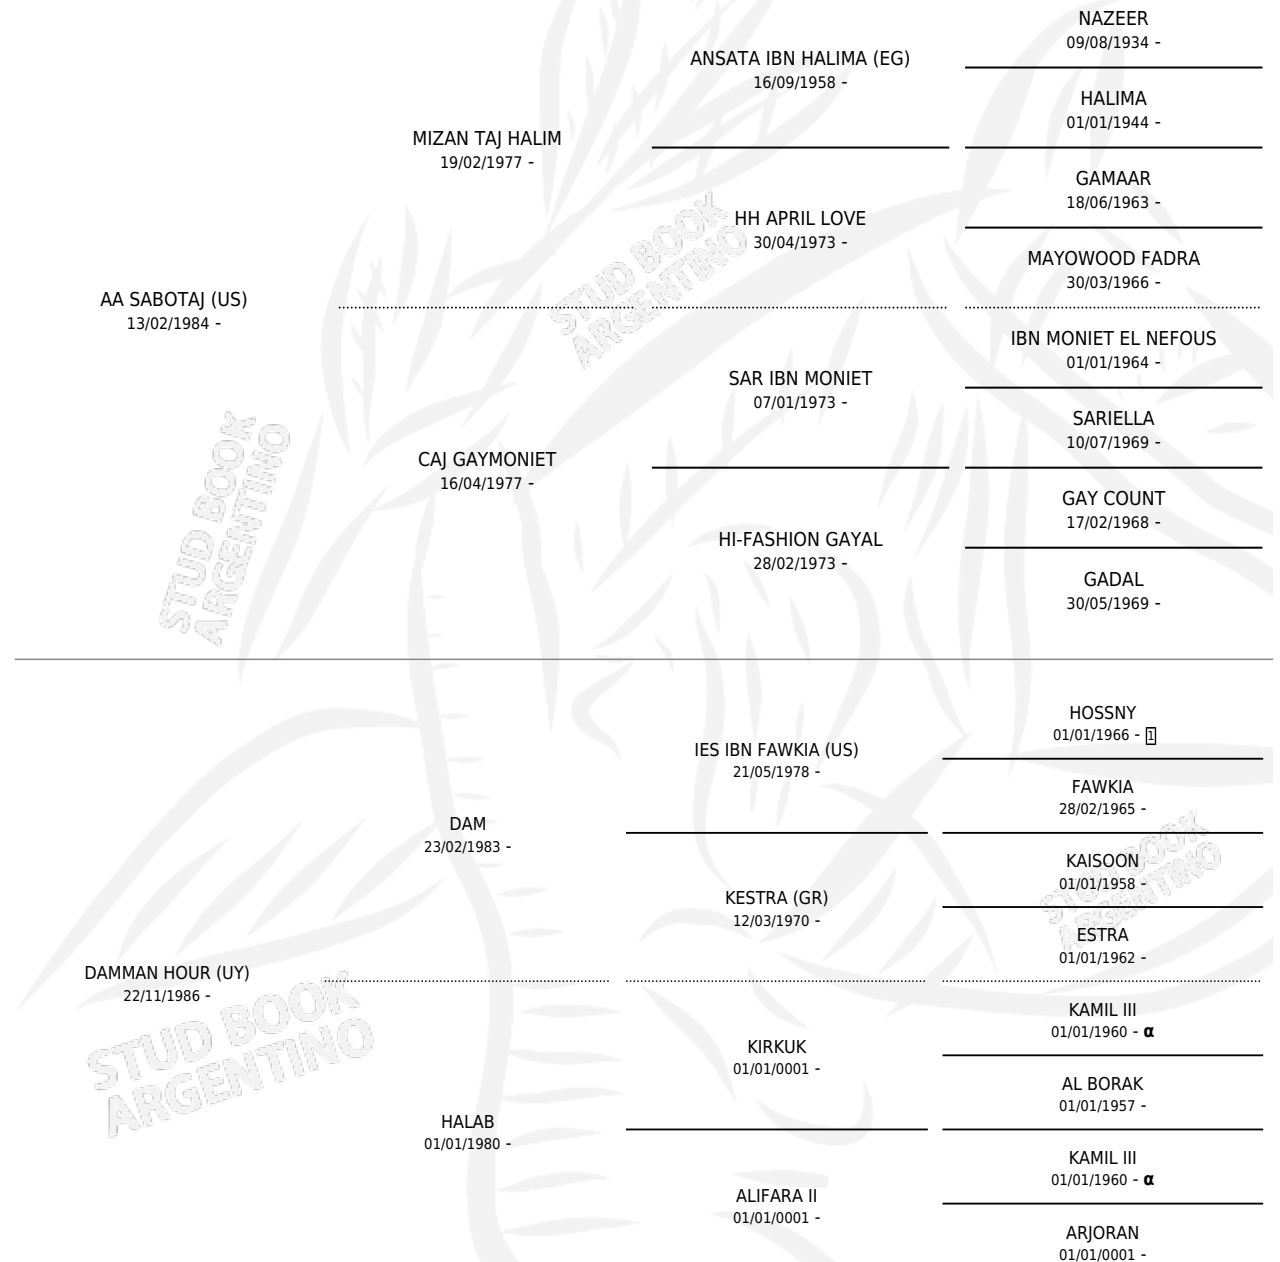

EO SADAM

por AA SABOTAJ (US) y DAMMAN HOUR (UY) por DAM

Argentina · Hembra · Tordillo · AP · 15/07/1991
Familia · Volumen 34

ESTADO

TIPIFICACIÓN SANGUÍNEA	X
TIPIFICACIÓN POR ADN	X
PASAPORTE	X
IDENTIFICACIÓN POR MICROCHIP	X
REPRODUCTOR	✓

Lugar de nacimiento: La Catalina
Criador: Pelham Georgina

PEDIGREE

INBREEDING : α