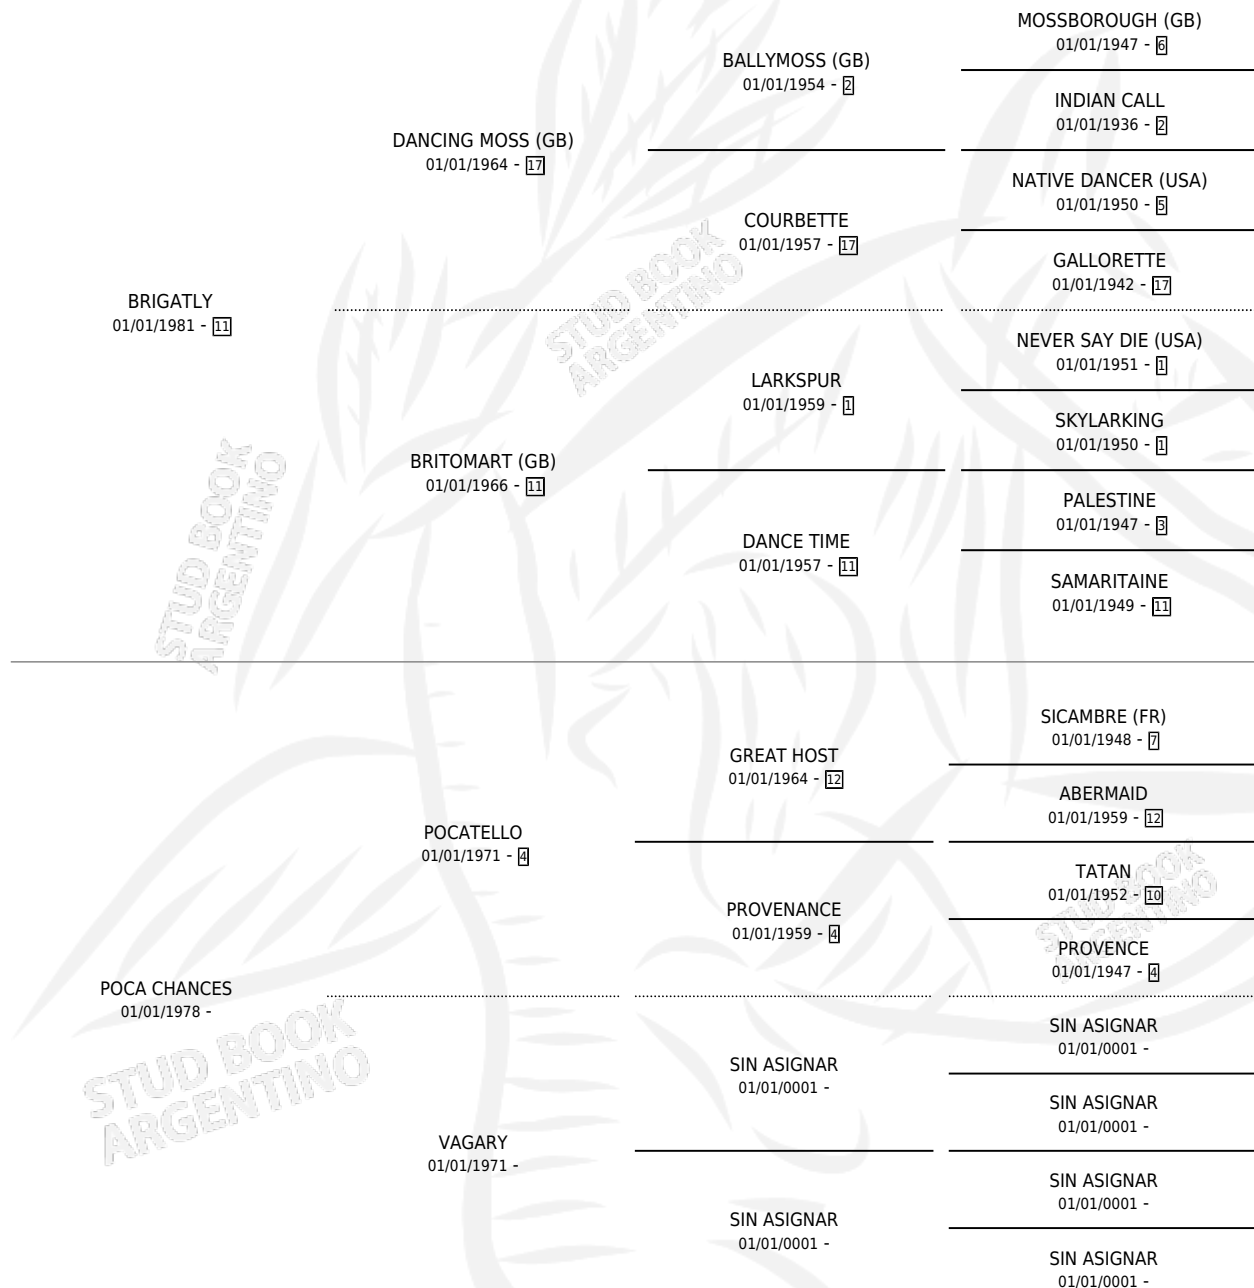

EL BRIGANTINO

por BRIGATLY y POCA CHANCES por POCATELLO

Argentina · Macho · Tordillo · SP · 09/07/1991
Familia · Volumen 34

ESTADO

TIPIFICACIÓN SANGUÍNEA	X
TIPIFICACIÓN POR ADN	X
PASAPORTE	X
IDENTIFICACIÓN POR MICROCHIP	X
REPRODUCTOR	X

Lugar de nacimiento: San Renato

Criador: Sin dato

PEDIGREE

EL BRIGANTINO

Datos oficiales del Stud Book Argentino

Documento generado el 11/06/2026

studbook.org.ar