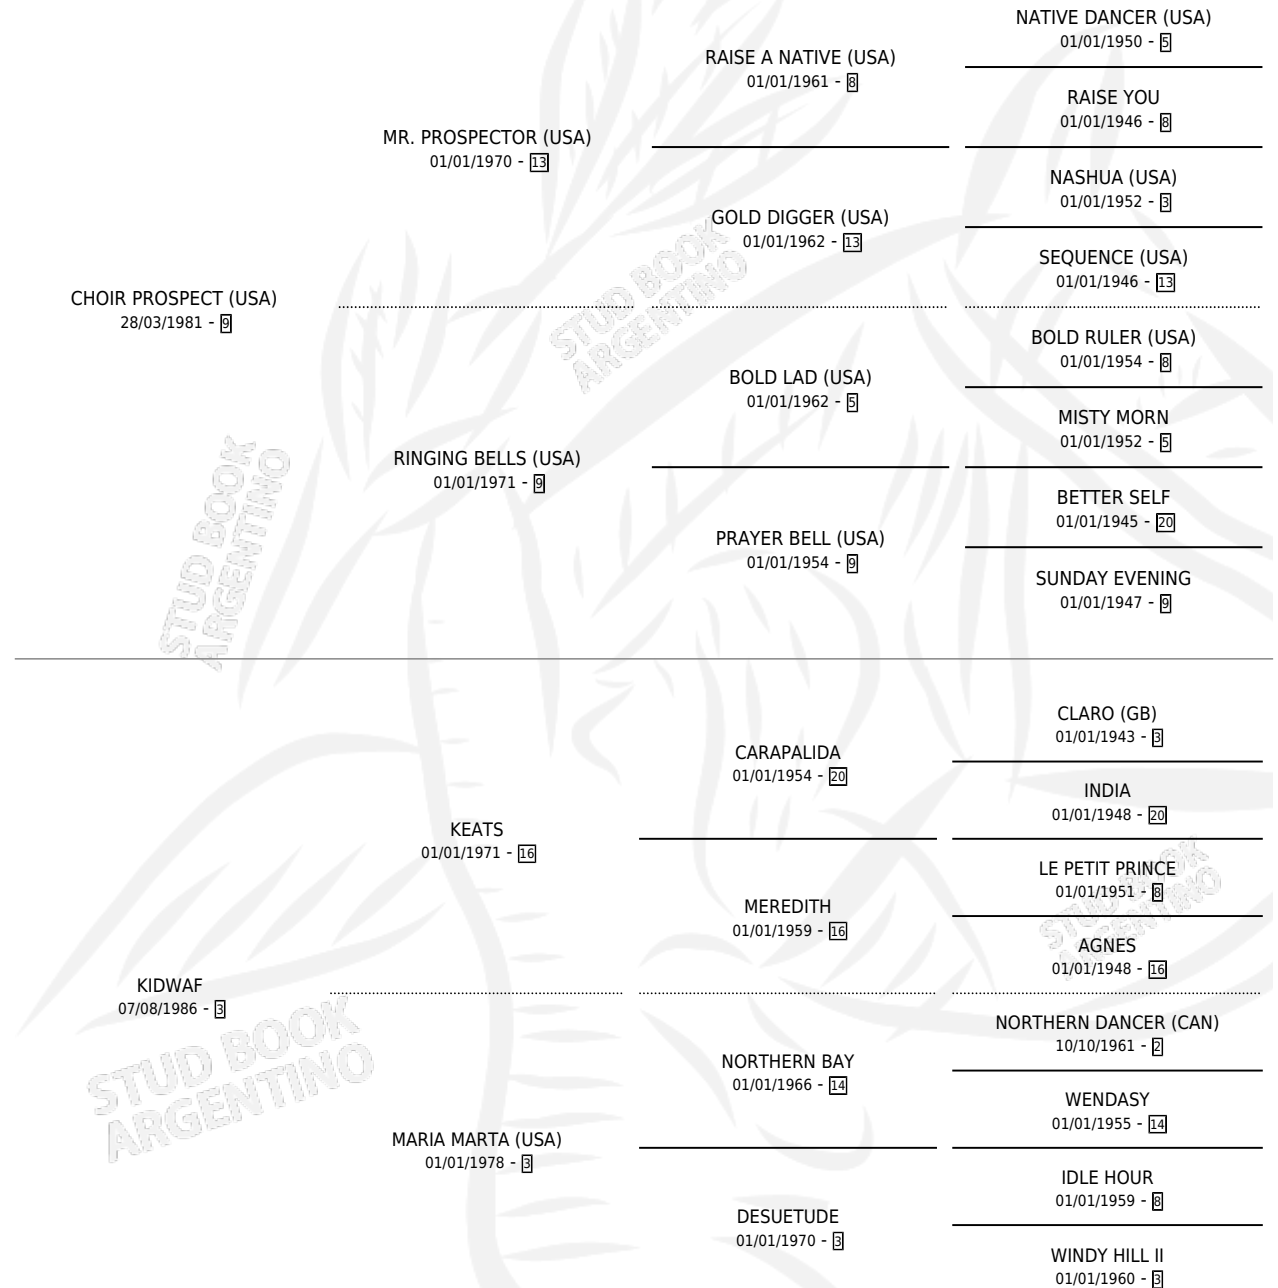

Lugar de nacimiento: Vencedor

Criador: Sin dato

~

HIJOS

	MACHOS	HEMBRAS
4 NACIERON	3	1
1 CORRIERON	1	0
1 GANARON	1	0
0 GANADORES CL	0 GANADORES GR	0 GANADORES G1

PEDIGREE

CAMPAÑA

Solo carreras oficiales de Argentina