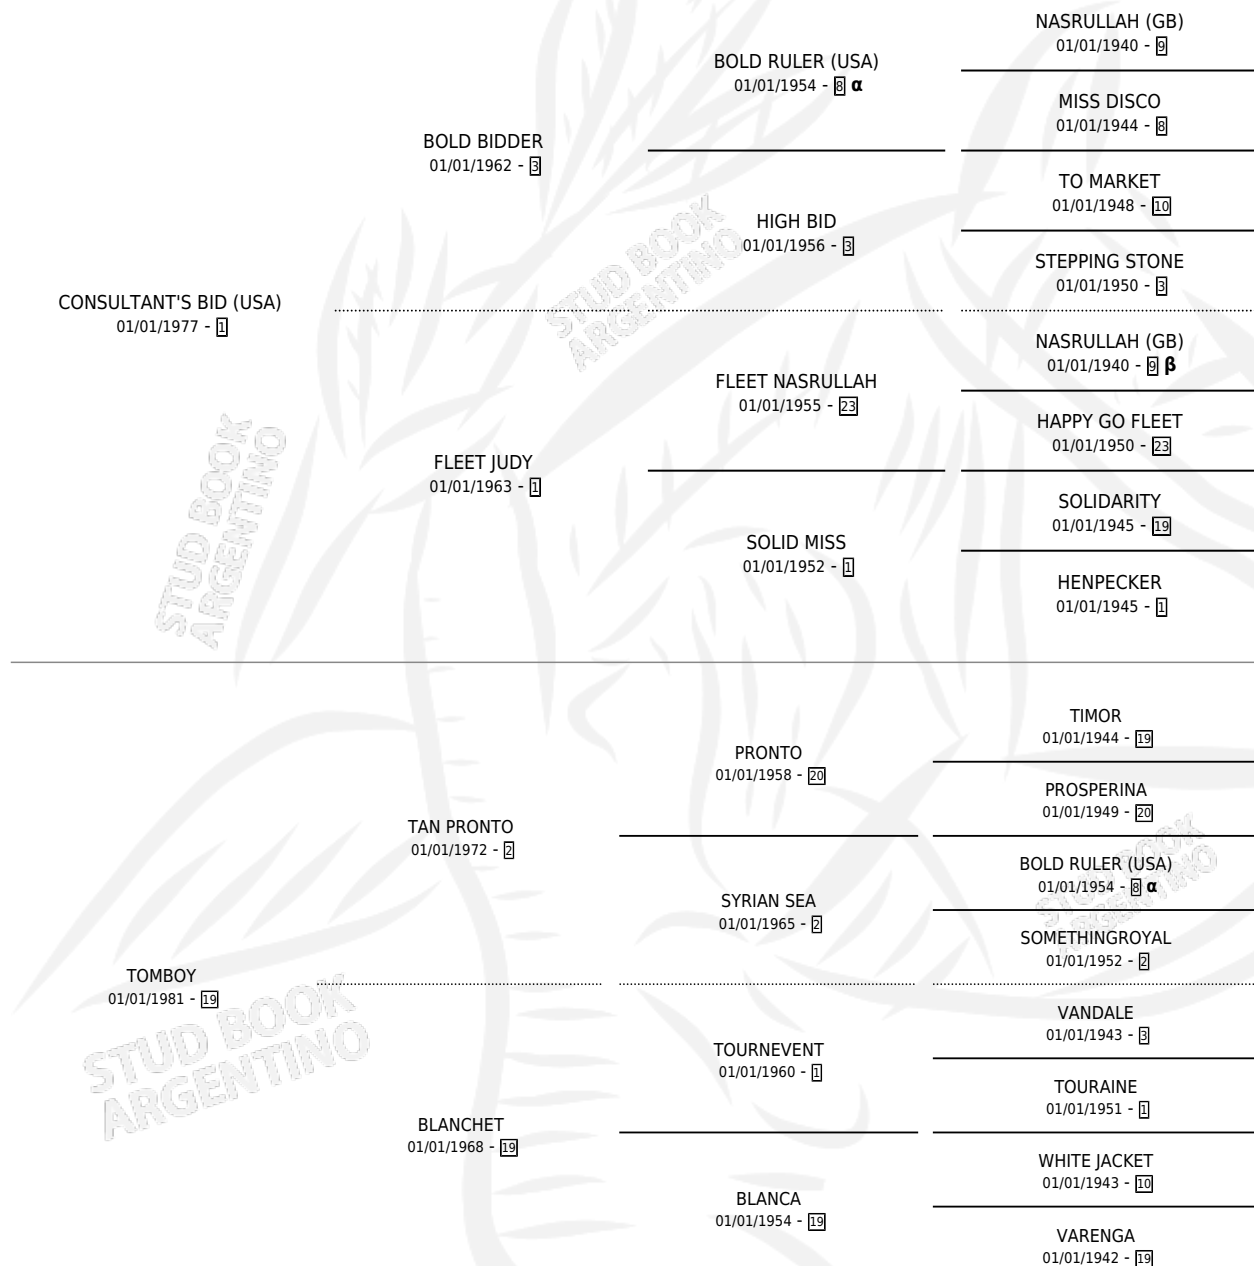

TALL BID

por CONSULTANT'S BID (USA) y TOMBOY por TAN PRONTO

Argentina · Macho · Zaino · SP · 08/07/1991
Familia 19-c · Volumen 34

ESTADO

TIPIFICACIÓN SANGUÍNEA	X
TIPIFICACIÓN POR ADN	X
PASAPORTE	X
IDENTIFICACIÓN POR MICROCHIP	X
REPRODUCTOR	X

Lugar de nacimiento: J.c.c.

Criador: Sin dato

PEDIGREE

INBREEDING : α, β

CAMPAÑA

Solo carreras oficiales de Argentina

POR EDAD

EDAD	CC	1°	2°	3°	4°	5°	NP	CLC	CLG	CLCG1	CLGG1	IMPORTE	GANANCIA / CC
3 AÑOS	1	0	0	0	0	0	1	0	0	0	0	\$0	\$0
4 AÑOS	1	0	0	0	0	0	1	0	0	0	0	\$0	\$0
TOTALES	2	0	0	0	0	0	2	0	0	0	0	\$0	\$0
%		0.0%	0.0%	0.0%	0.0%	0.0%	100%	0.0%	0.0%	0.0%	0.0%		