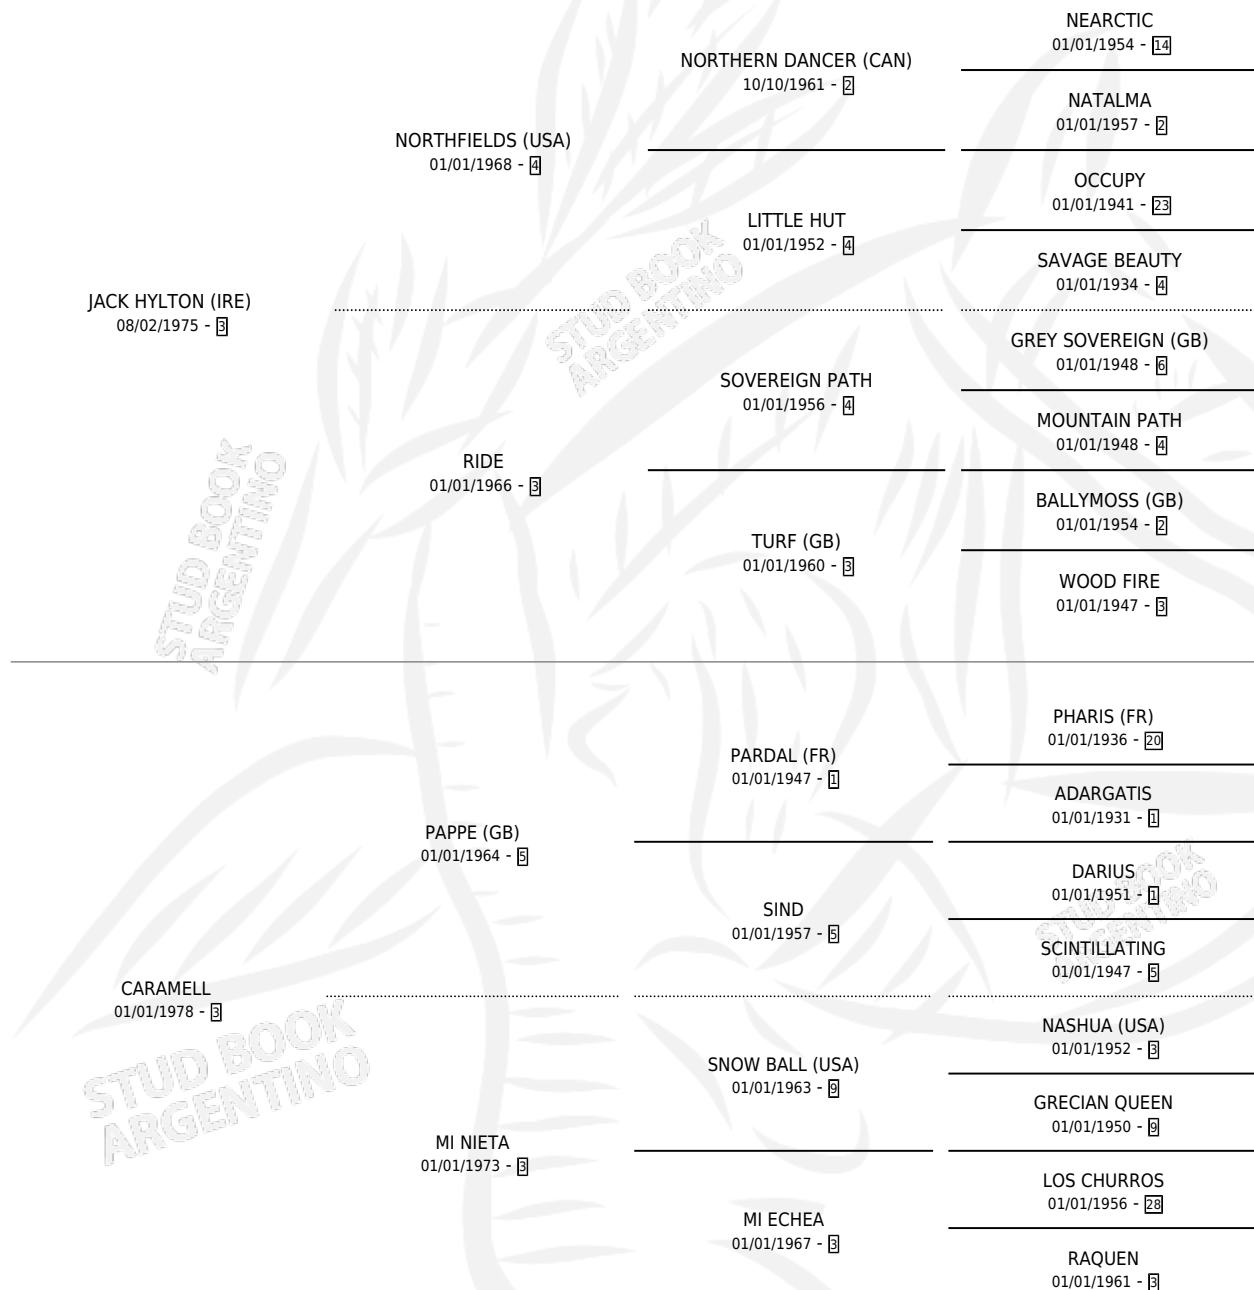

Lugar de nacimiento: Los Robles

Criador: Sin dato

~

HIJOS

	MACHOS	HEMBRAS
4 NACIERON	0	4
2 CORRIERON	0	2

SIN ACTUACIONES

PEDIGREE

CAMPAÑA

Solo carreras oficiales de Argentina

POR EDAD

EDAD	CC	1°	2°	3°	4°	5°	NP	CLC	CLG	CLCG1	CLGG1	IMPORTE	GANANCIA / CC
2 AÑOS	1	0	0	0	0	0	1	0	0	0	0	\$0	\$0
3 AÑOS	4	0	0	1	0	1	2	0	0	0	0	\$752	\$188
4 AÑOS	1	0	0	0	0	0	1	0	0	0	0	\$0	\$0
5 AÑOS	3	0	0	0	0	1	2	0	0	0	0	\$148	\$49
TOTALES	9	0	0	1	0	2	6	0	0	0	0	\$900	\$100
%		0.0%	0.0%	11.1%	0.0%	22.2%	66.7%	0.0%	0.0%	0.0%	0.0%		