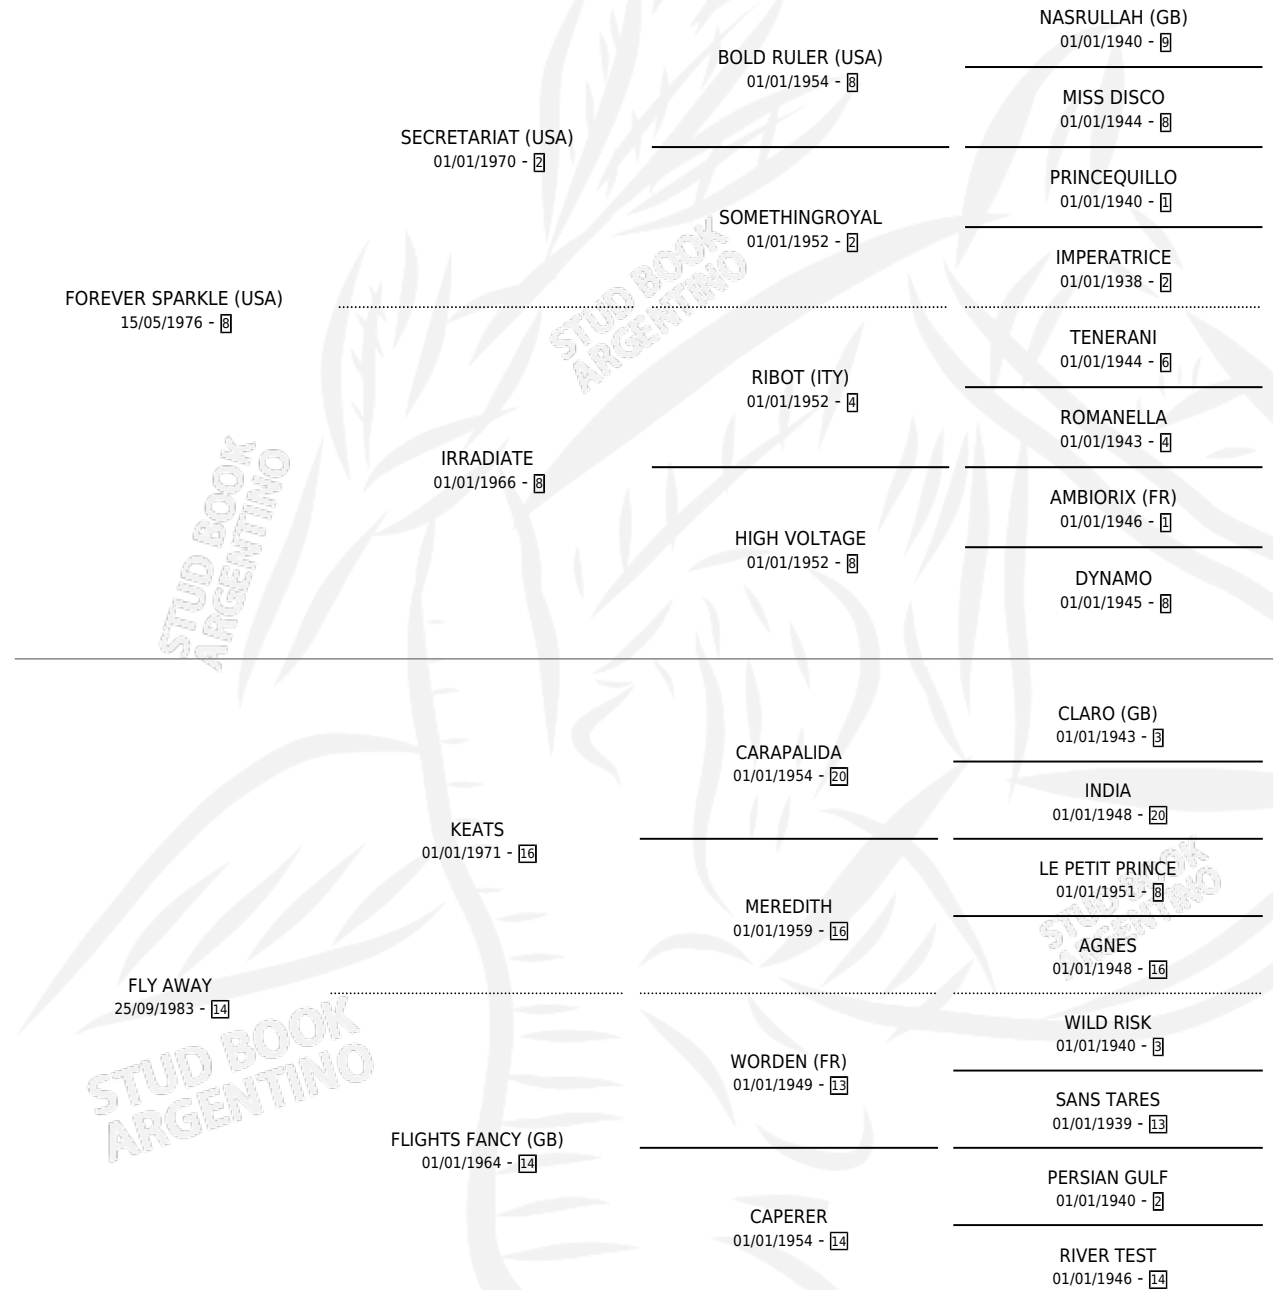

FLYPPERAMA

por FOREVER SPARKLE (USA) y FLY AWAY por KEATS

Argentina · Hembra · Tordillo · SP · 08/07/1991
Familia 14-b · Volumen 34

ESTADO

TIPIFICACIÓN SANGUÍNEA	X
TIPIFICACIÓN POR ADN	X
PASAPORTE	X
IDENTIFICACIÓN POR MICROCHIP	X
REPRODUCTOR	✓

Lugar de nacimiento: Santa Maria De Araras

Criador: Santa Maria De Araras

PEDIGREE

CAMPAÑA

Solo carreras oficiales de Argentina

POR EDAD

EDAD	CC	1°	2°	3°	4°	5°	NP	CLC	CLG	CLCG1	CLGG1	IMPORTE	GANANCIA / CC
2 AÑOS	3	0	0	0	0	1	2	0	0	0	0	\$0	\$0
3 AÑOS	3	0	0	0	0	0	3	0	0	0	0	\$7,580	\$2,527
TOTALES	6	0	0	0	0	1	5	0	0	0	0	\$7,580	\$1,263
%		0.0%	0.0%	0.0%	0.0%	16.7%	83.3%	0.0%	0.0%	0.0%	0.0%		