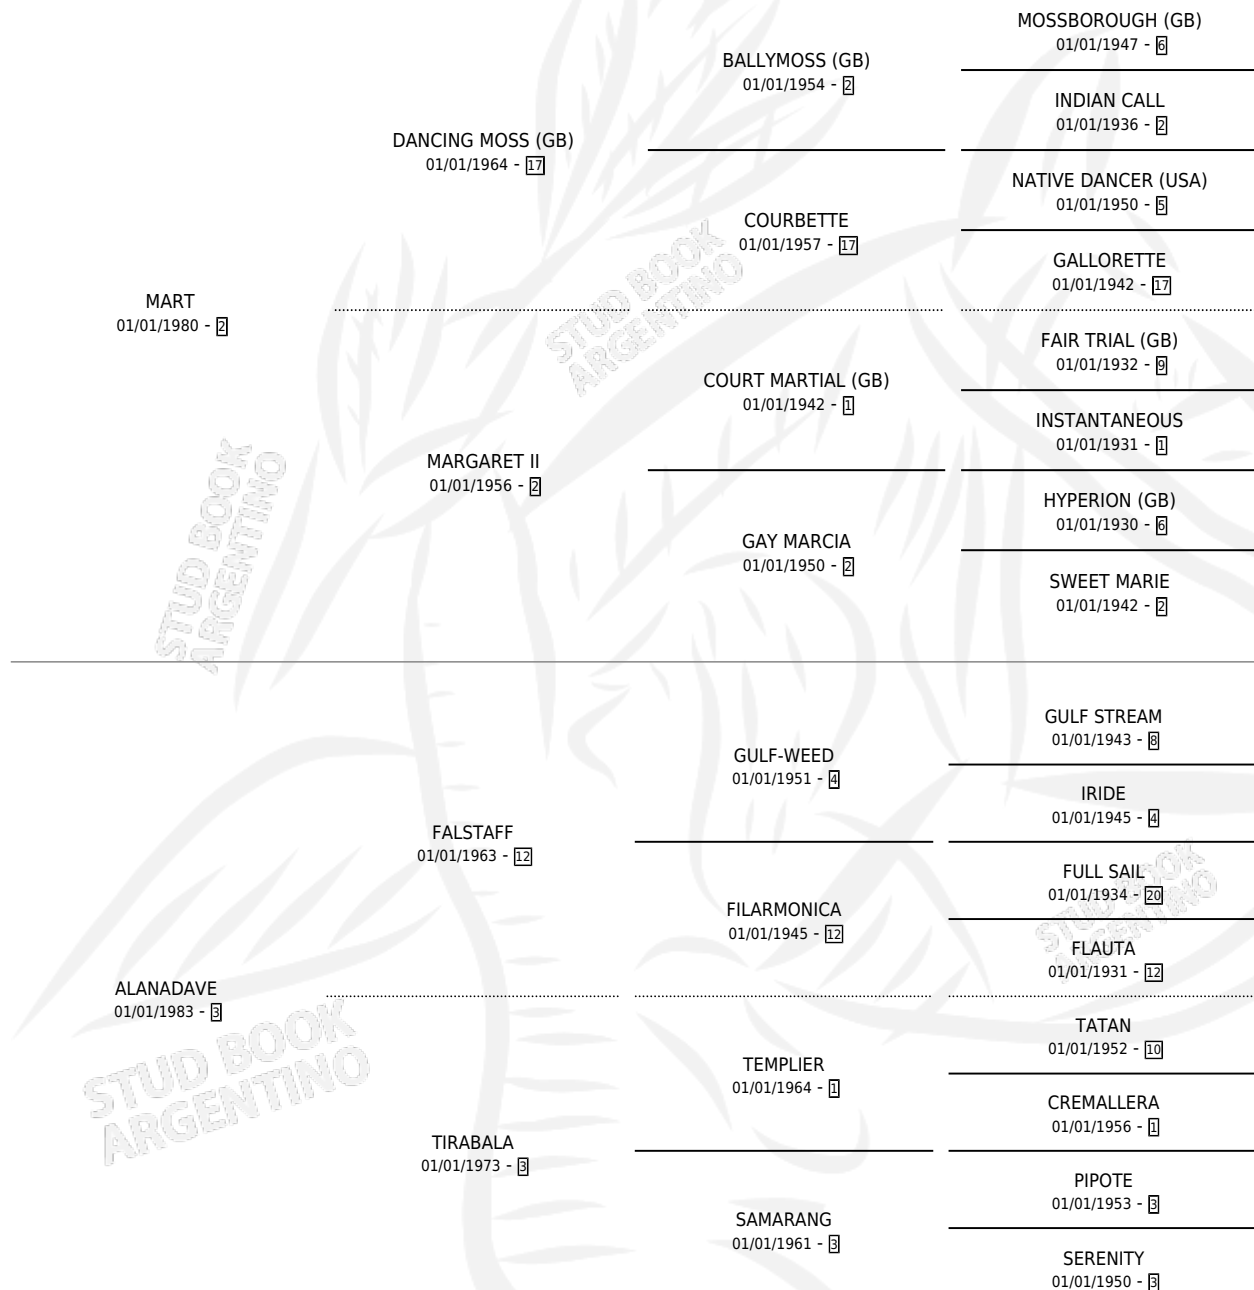

MART TEMPLIER

por MART y ALANADAVE por FALSTAFF

Argentina · Macho · Alazan · SP · 22/07/1991
Familia 3-m · Volumen 34

ESTADO

TIPIFICACIÓN SANGUÍNEA	X
TIPIFICACIÓN POR ADN	X
PASAPORTE	X
IDENTIFICACIÓN POR MICROCHIP	X
REPRODUCTOR	X

Lugar de nacimiento: Cielo Raso

Criador: Sin dato

PEDIGREE

MART TEMPLIER

Datos oficiales del Stud Book Argentino

Documento generado el 05/05/2026

studbook.org.ar