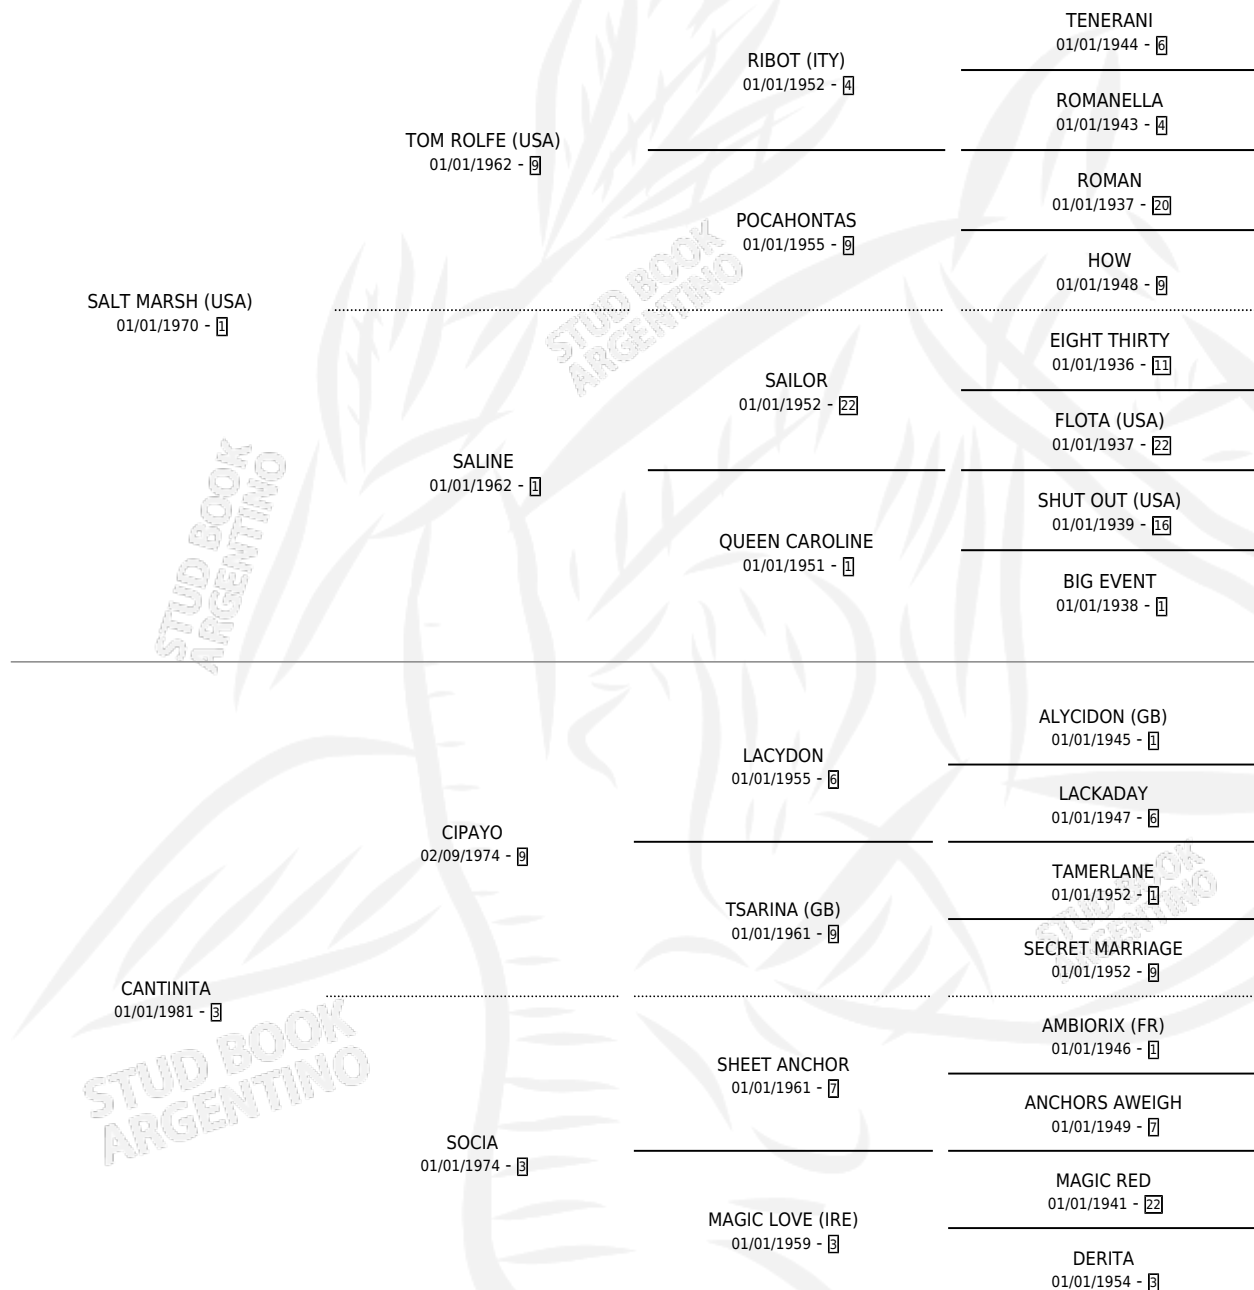

SPADAVECCHIA

por SALT MARSH (USA) y CANTINITA por CIPAYO

Argentina · Hembra · Alazan · SP · 19/07/1991
Familia 3-I · Volumen 34

ESTADO

TIPIFICACIÓN SANGUÍNEA	✓
TIPIFICACIÓN POR ADN	X
PASAPORTE	X
IDENTIFICACIÓN POR MICROCHIP	X
REPRODUCTOR	✓

Lugar de nacimiento: La Quebrada

Criador: Ceriani Cernadas Hernan y Ferrer Reyes Sara Ceriani De

~

HIJOS

	MACHOS	HEMBRAS
1 NACIERON	0	1
SIN ACTUACIONES		

PEDIGREE

S

mientos 1 / Efectividad 50.00%

PADRILLO	PRODUCTO	CRIADOR	1ER SERVICIO	ÚLTIMO SERVICIO
DEL MAR	∅		15/10/2002	17/10/2002
DEL MAR	ESPADAS DEL MAR (H Z, 08/10/2002)	SIN DATO	20/10/2001	20/10/2001

SPADAVECCHIA

Datos oficiales del Stud Book Argentino