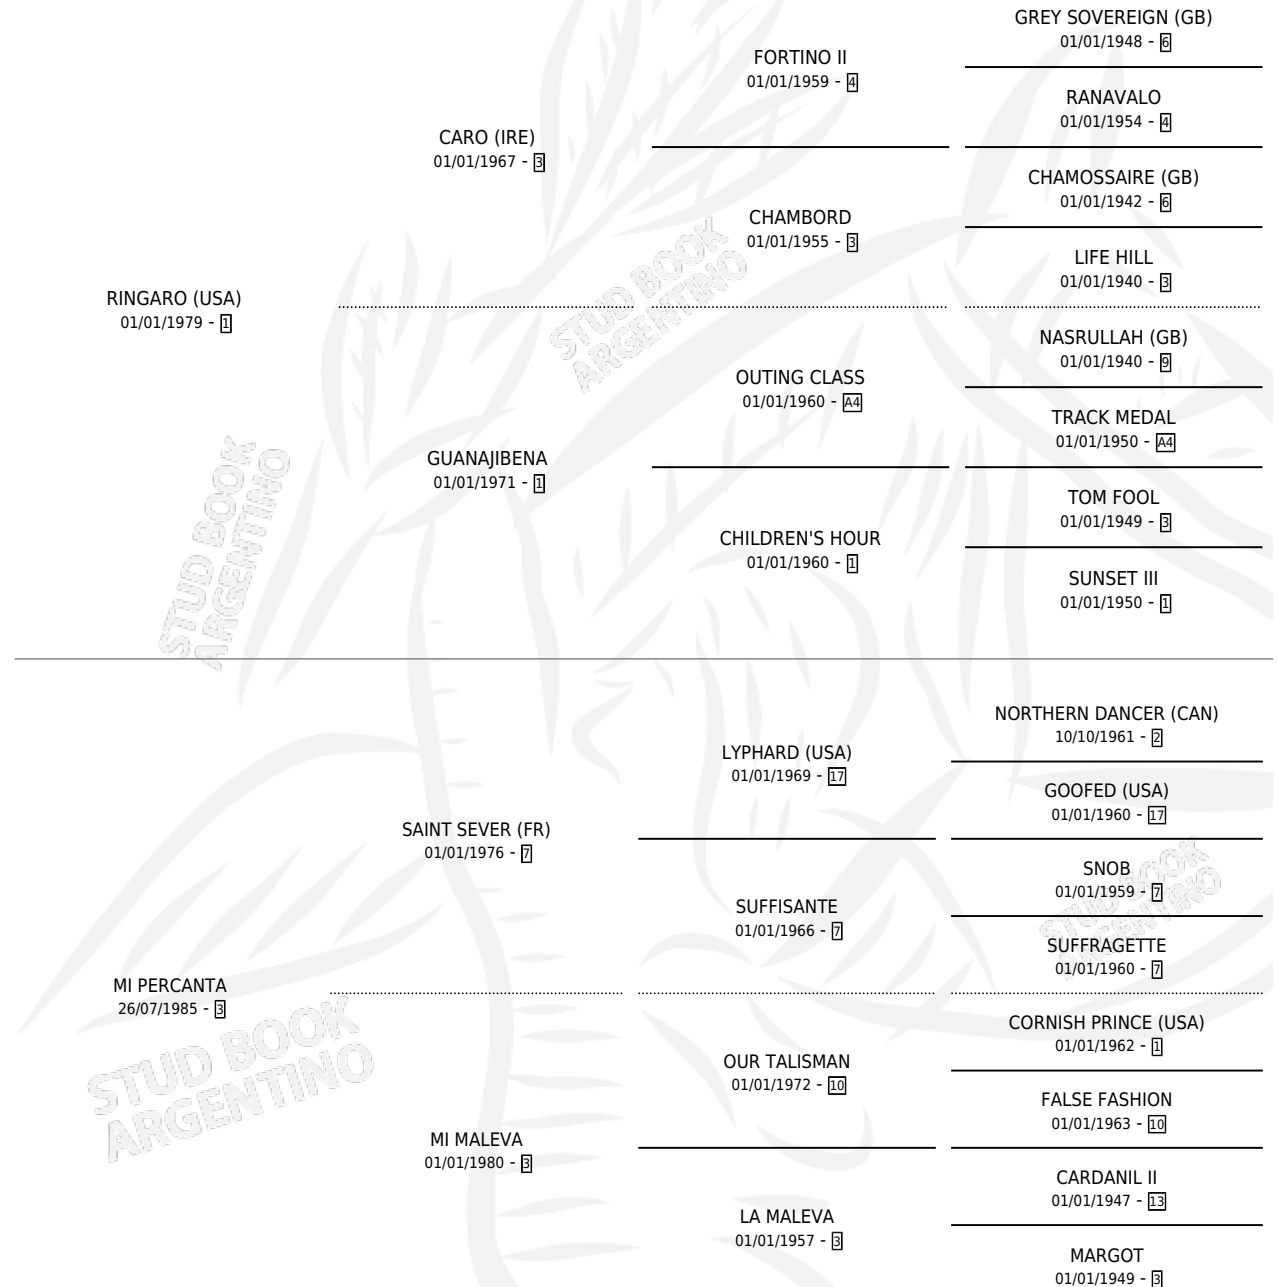

Lugar de nacimiento: Ojo de Agua
Criador: Sin dato

~

HIJOS

	MACHOS	HEMBRAS
1 NACIERON	0	1
1 CORRIERON	0	1

SIN ACTUACIONES

PEDIGREE

CAMPAÑA

Solo carreras oficiales de Argentina