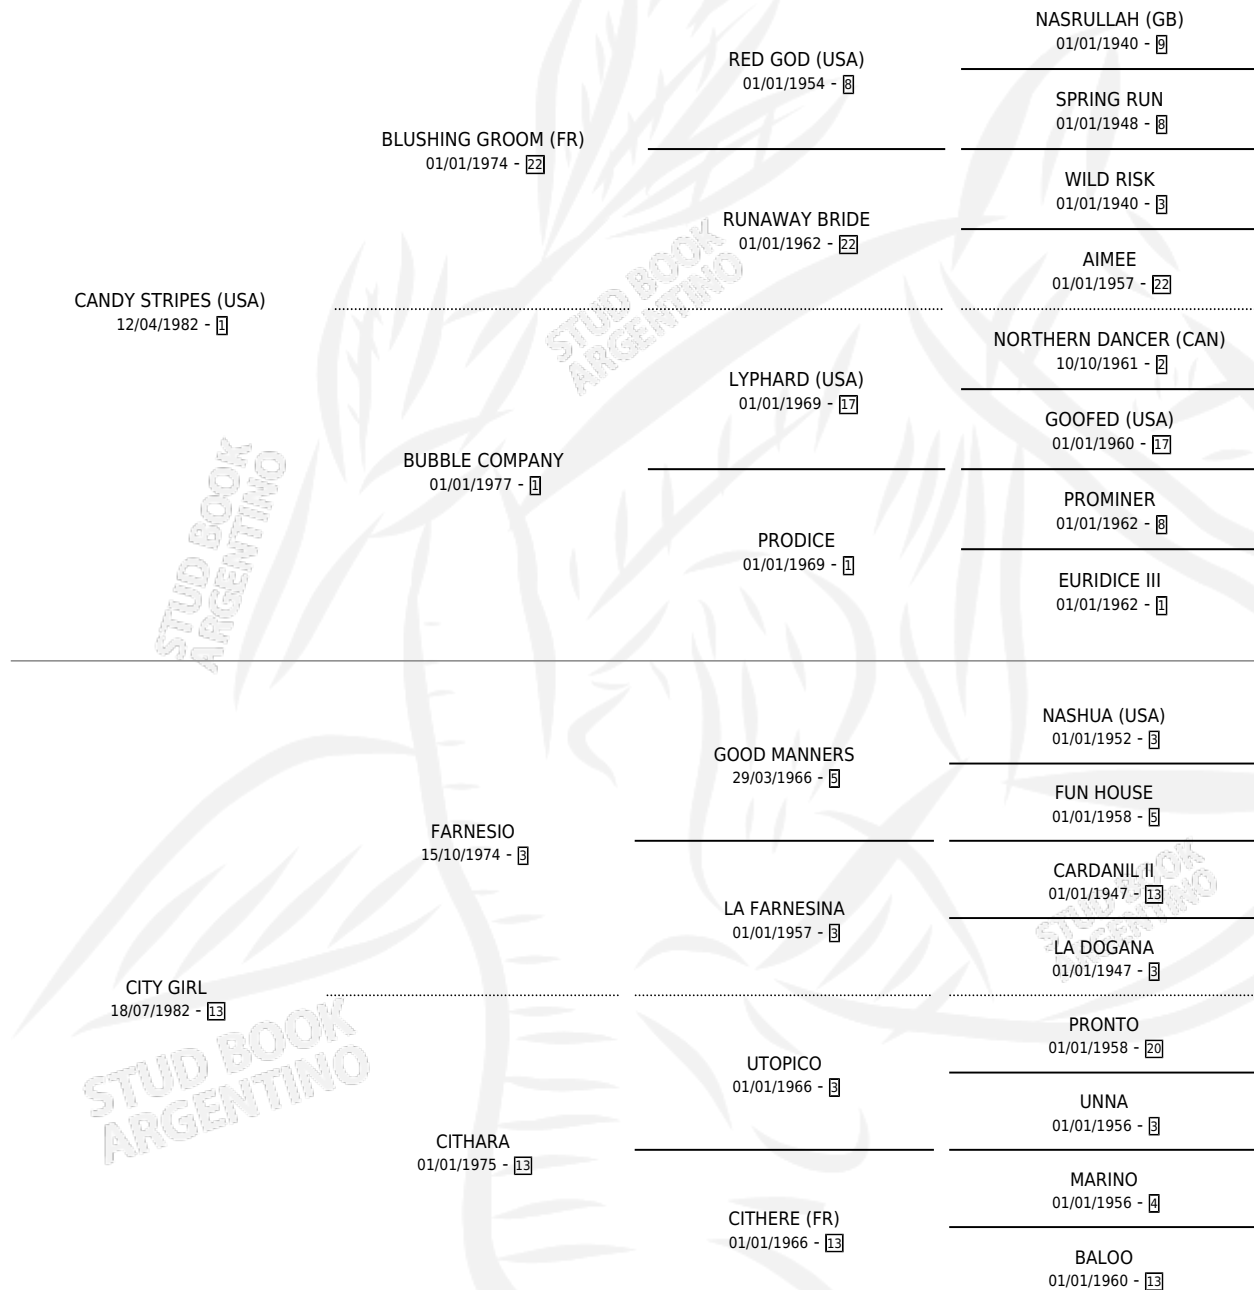

CID

por **CANDY STRIPES (USA)** y **CITY GIRL** por **FARNESIO**

Argentina · Macho · Alazan Tostado · SP · 21/07/1991
Familia 13-c · Volumen 34

ESTADO

TIPIFICACIÓN SANGUÍNEA	✓
TIPIFICACIÓN POR ADN	X
PASAPORTE	X
IDENTIFICACIÓN POR MICROCHIP	X
REPRODUCTOR	✓

Lugar de nacimiento: Abolengo

Criador: Abolengo

~

HIJOS

	MACHOS	HEMBRAS
2 NACIERON	2	0

SIN ACTUACIONES

PEDIGREE

CAMPAÑA

Solo carreras oficiales de Argentina

POR EDAD

EDAD	CC	1°	2°	3°	4°	5°	NP	CLC	CLG	CLCG1	CLGG1	IMPORTE	GANANCIA / CC
3 AÑOS	2	1	1	0	0	0	0	0	0	0	0	\$9,955	\$4,978
4 AÑOS	1	0	0	0	0	1	0	0	0	0	0	\$285	\$285
TOTALES	3	1	1	0	0	1	0	0	0	0	0	\$10,240	\$3,413
%		33.3%	33.3%	0.0%	0.0%	33.3%	0.0%	0.0%	0.0%	0.0%	0.0%		