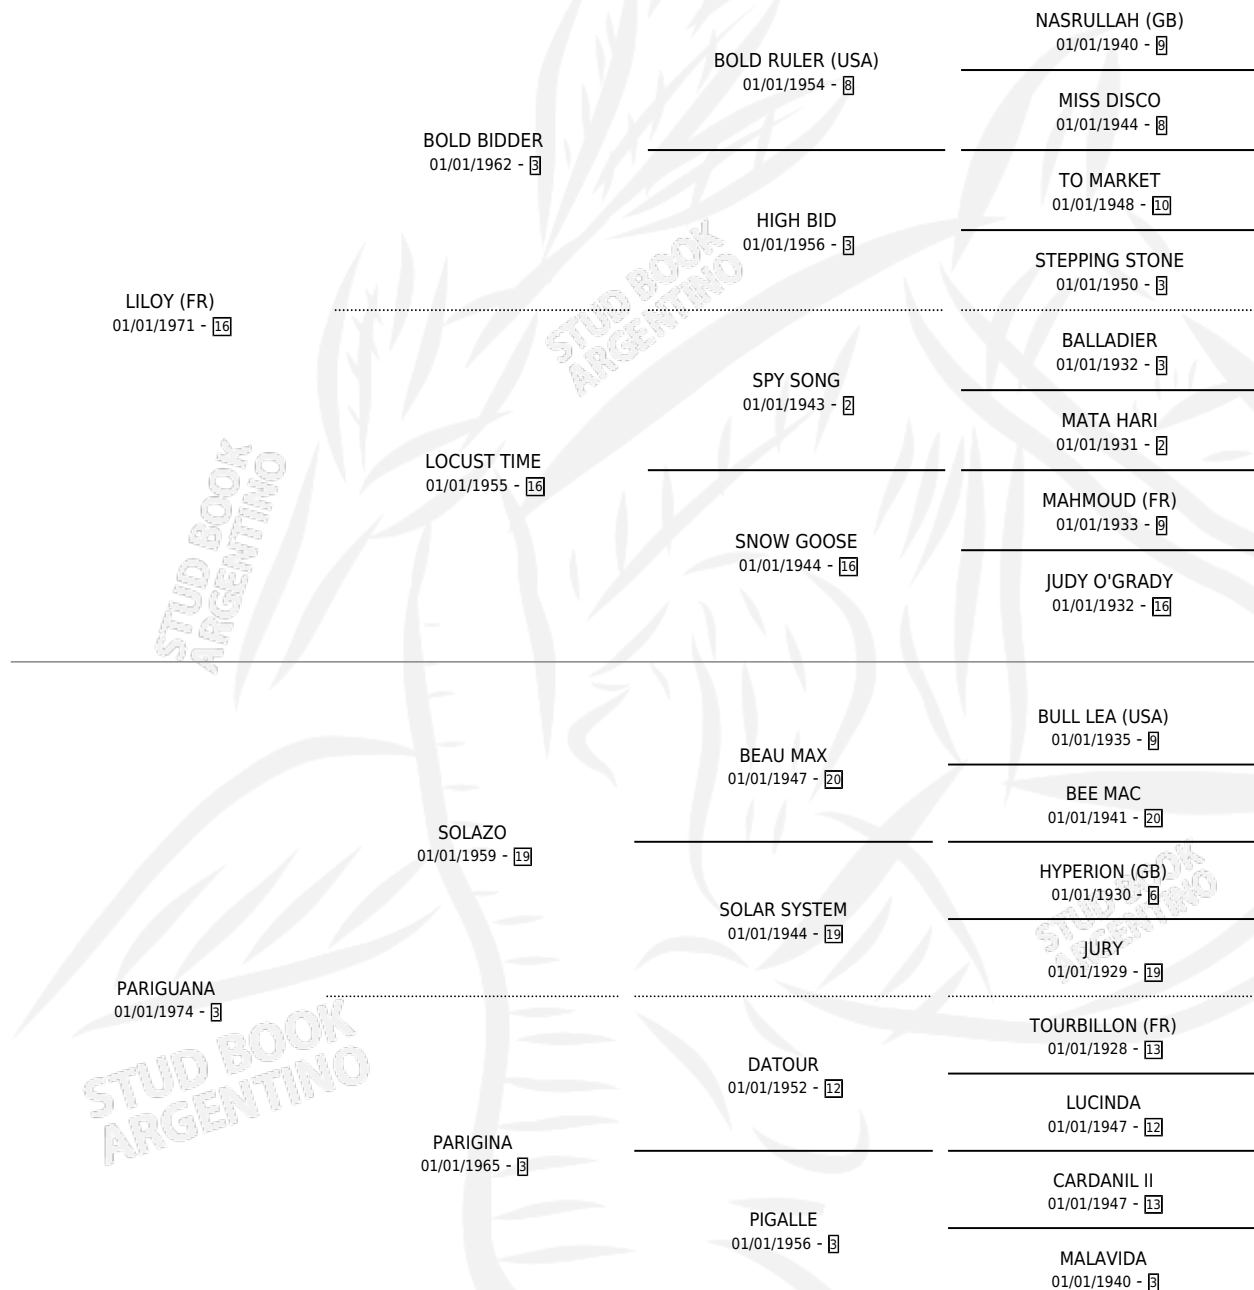

LIPARTE (USA)

por LILOY (FR) y PARIGUANA por SOLAZO

Estados Unidos · Hembra · Zaino · SP · 24/02/1986
Familia 3-h · Volumen web

ESTADO

TIPIFICACIÓN SANGUÍNEA	✓
TIPIFICACIÓN POR ADN	✓
PASAPORTE	X
IDENTIFICACIÓN POR MICROCHIP	X
REPRODUCTOR	✓

Lugar de nacimiento: Estados Unidos

Criador: Extranjero

~

HIJOS

	MACHOS	HEMBRAS
11 NACIERON	5	6
7 CORRIERON	4	3
3 GANARON	1	2
0 GANADORES CL	0 GANADORES GR	0 GANADORES G1

PEDIGREE

EXPORTACIÓN / IMPORTACIÓN

FECHA	MOVIMIENTO	PAÍS
08/08/1991	IMPORTADO	ESTADOS UNIDOS

SERVICIOS

Servicios **14** / Nacimientos **11** / Efectividad **78.57%**

PADRILLO	PRODUCTO	CRIADOR	1ER SERVICIO	ÚLTIMO SERVICIO
INTENCIONADO	∅		19/11/2005	19/11/2005
HALO SUNSHINE (USA)	LINDA HALO (H A, 25/07/2005) •MURIÓ EL 17/02/2026•	ABOLENGO	11/08/2004	11/08/2004
PETIT POUCKET (GB)	∅		15/08/2003	15/08/2003
HALO SUNSHINE (USA)	LIQUIDADOR (M Z, 28/10/2002)	ABOLENGO	17/11/2001	17/11/2001
HALO SUNSHINE (USA)	LITIGADORA (H ZN, 19/10/2001)	ABOLENGO	18/10/2000	08/11/2000
RIDE THE RAILS (USA)	LISTA (H Z, 25/09/2000) •MURIÓ EL 21/07/2003•	ABOLENGO	05/10/1999	05/10/1999
HALO SUNSHINE (USA)	LUCKY SUNSHINE (H Z, 13/09/1999) •MURIÓ EL 28/05/2008•	ABOLENGO	10/10/1998	10/10/1998
CANDY STRIPES (USA)	LEGAL CANDY (H ZD, 09/09/1998)	ABOLENGO	02/10/1997	02/10/1997
CANDY STRIPES (USA)	LIVE LONG (M Z, 08/09/1997)	ABOLENGO	28/09/1996	28/09/1996
CANDY STRIPES (USA)	LIDER TOTAL (M Z, 04/09/1996)	ABOLENGO	22/09/1995	22/09/1995
RINGARO (USA)	LISANDRO (M Z, 30/08/1995)	ABOLENGO	29/09/1994	29/09/1994
EQUALIZE (USA)	LINDA FRANCESCA (H Z, 04/09/1994)	ABOLENGO	01/10/1993	01/10/1993
EQUALIZE (USA)	MAIGRET (M T, 22/09/1993)	ABOLENGO	19/10/1992	19/10/1992
RINGARO (USA)	∅		12/10/1991	15/10/1991