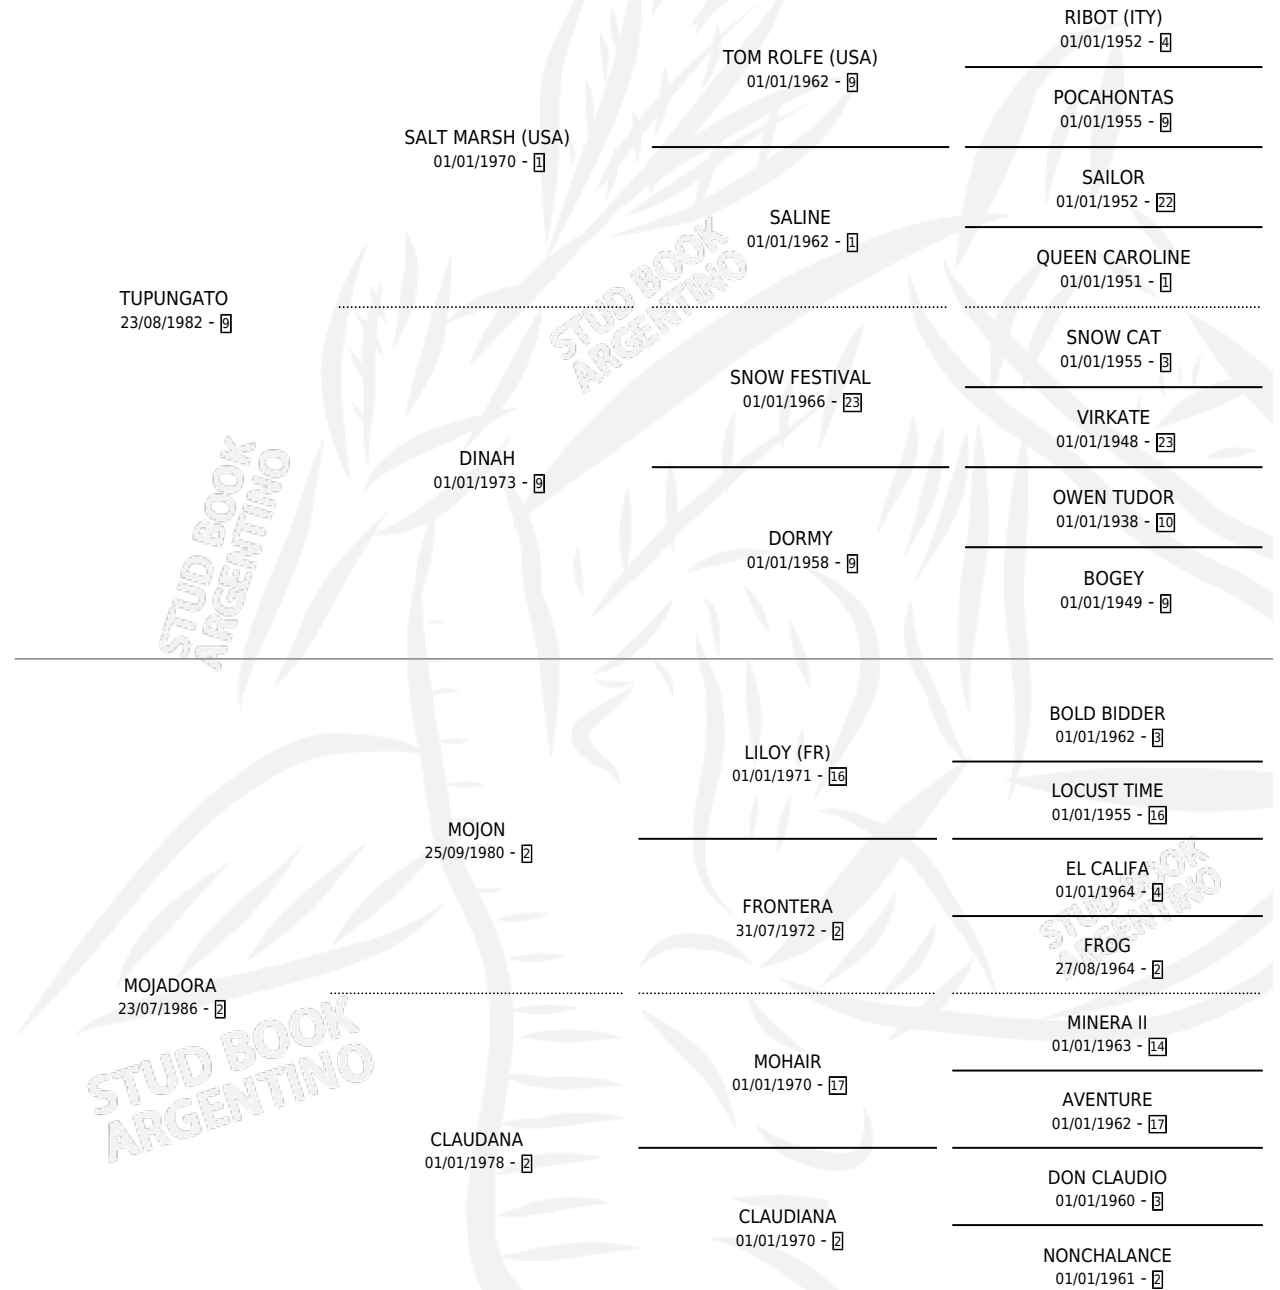

TURBUDORA

por TUPUNGATO y MOJADORA por MOJON

Argentina · Hembra · Zaino · SP · 20/07/1991
Familia 2-f · Volumen 34

ESTADO

TIPIFICACIÓN SANGUÍNEA	X
TIPIFICACIÓN POR ADN	X
PASAPORTE	X
IDENTIFICACIÓN POR MICROCHIP	X
REPRODUCTOR	X

Lugar de nacimiento: Campo particular

Criador: Sin dato

PEDIGREE

TURBUDORA

Datos oficiales del Stud Book Argentino

Documento generado el 02/05/2026

studbook.org.ar