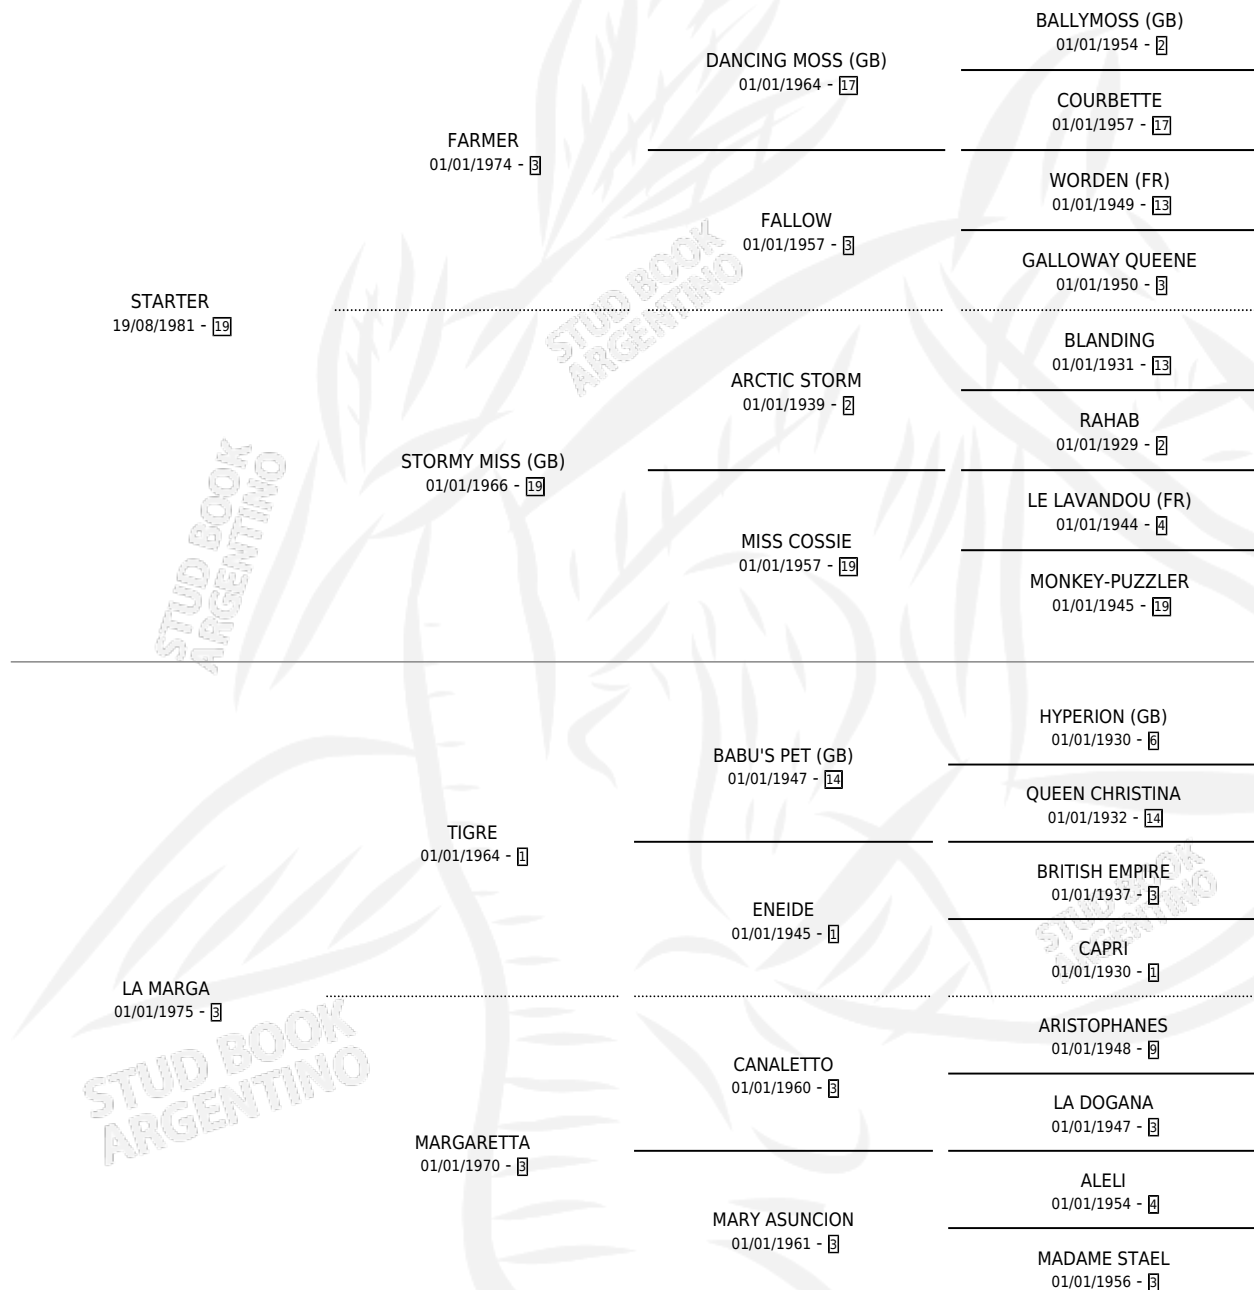

MAÑOSA

por **STARTER** y **LA MARGA** por **TIGRE**

Argentina · Hembra · Alazan · SP · 19/07/1991
Familia 3-b · Volumen 34

ESTADO

TIPIFICACIÓN SANGUÍNEA	✓
TIPIFICACIÓN POR ADN	X
PASAPORTE	X
IDENTIFICACIÓN POR MICROCHIP	X
REPRODUCTOR	✓

Lugar de nacimiento: San Ambrosio

Criador: San Ambrosio

~

HIJOS

	MACHOS	HEMBRAS
2 NACIERON	0	2
1 CORRIERON	0	1
1 GANARON	0	1
0 GANADORES CL	0 GANADORES GR	0 GANADORES G1

PEDIGREE

S

mientos 2 / Efectividad 40.00%

PADRILLO	PRODUCTO	CRIADOR	1ER SERVICIO	ÚLTIMO SERVICIO
SEDUCTIVE TOSS	∅		05/10/2001	05/11/2001
MAÑOSA	∅		05/12/2000	07/12/2000
Datos oficiales del Stud Book Argentino				
PICAYO	∅		26/10/1999	28/10/1999
Documento generado el 28/04/2026				
CHESTNUT studbook.org.ar	CHE MAÑOSA (H Z, 20/10/1999)	SIN DATO	21/10/1998	25/10/1998
PICAYO	NEGRA MAÑOSA (H ZN, 05/09/1998) •MURIÓ EL 04/12/2002•	SAN AMBROSIO	24/08/1997	26/09/1997