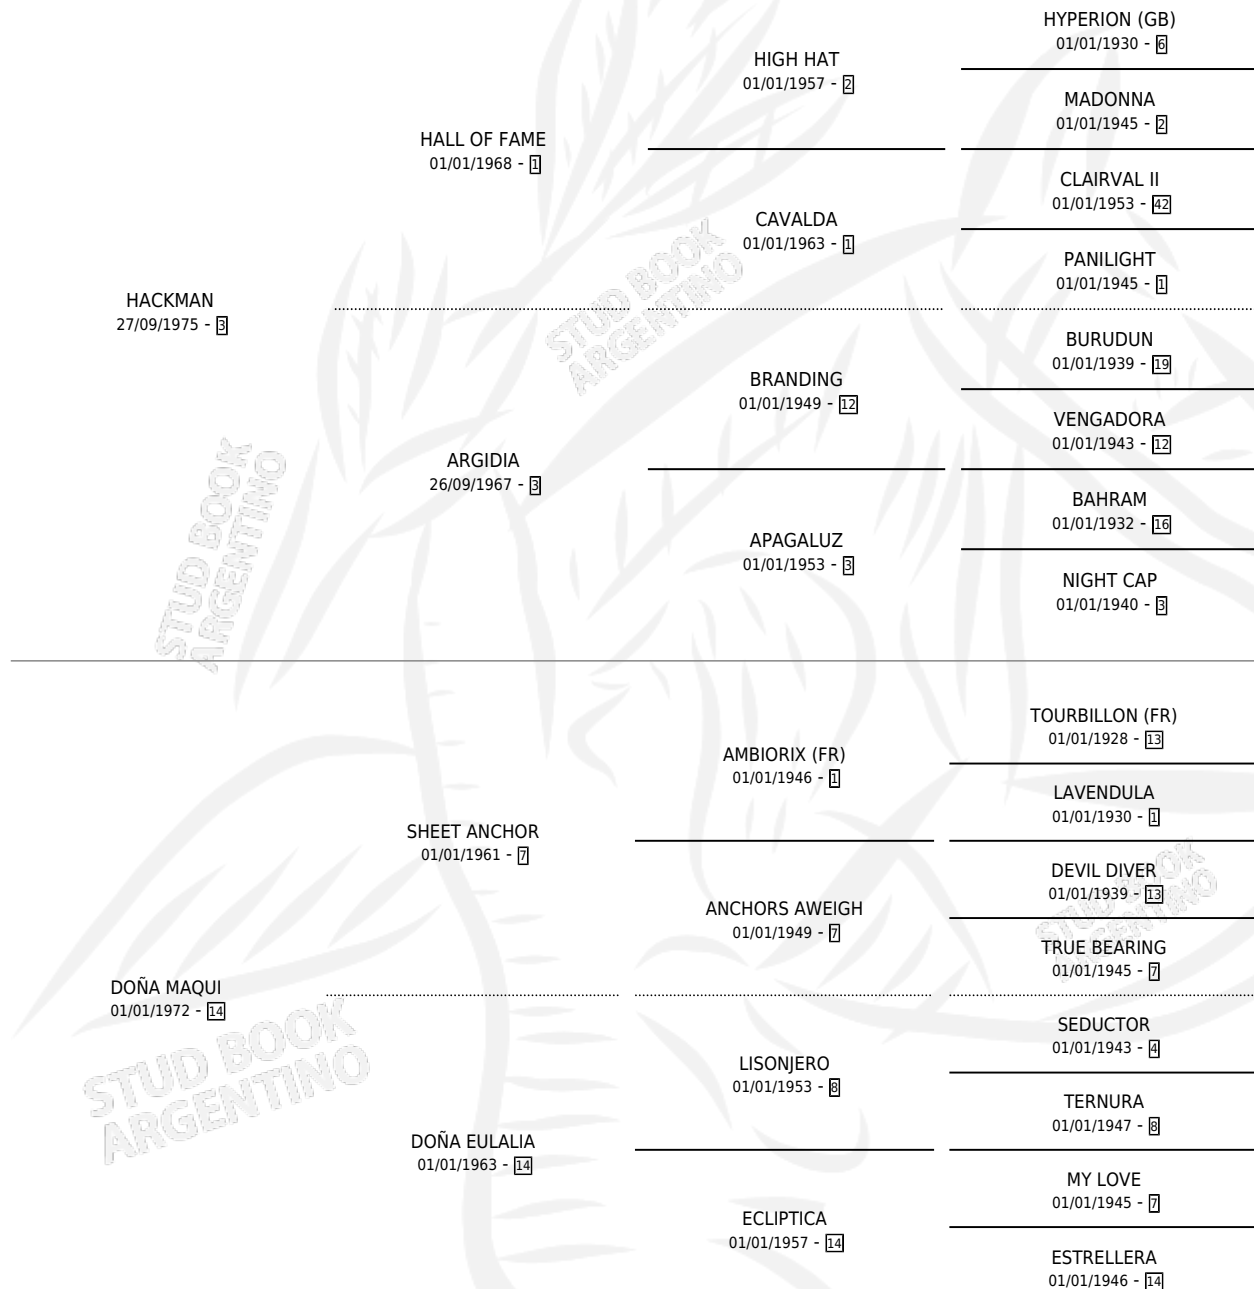

RIO MACACO

por HACKMAN y DOÑA MAQUI por SHEET ANCHOR

Argentina · Macho · Alazan · SP · 10/07/1991
Familia 14-a · Volumen 34

ESTADO

TIPIFICACIÓN SANGUÍNEA	X
TIPIFICACIÓN POR ADN	X
PASAPORTE	X
IDENTIFICACIÓN POR MICROCHIP	X
REPRODUCTOR	X

Lugar de nacimiento: Costa Del Rio

Criador: Costa Del Rio

PEDIGREE

RIO MACACO

Datos oficiales del Stud Book Argentino

Documento generado el 05/05/2026

studbook.org.ar