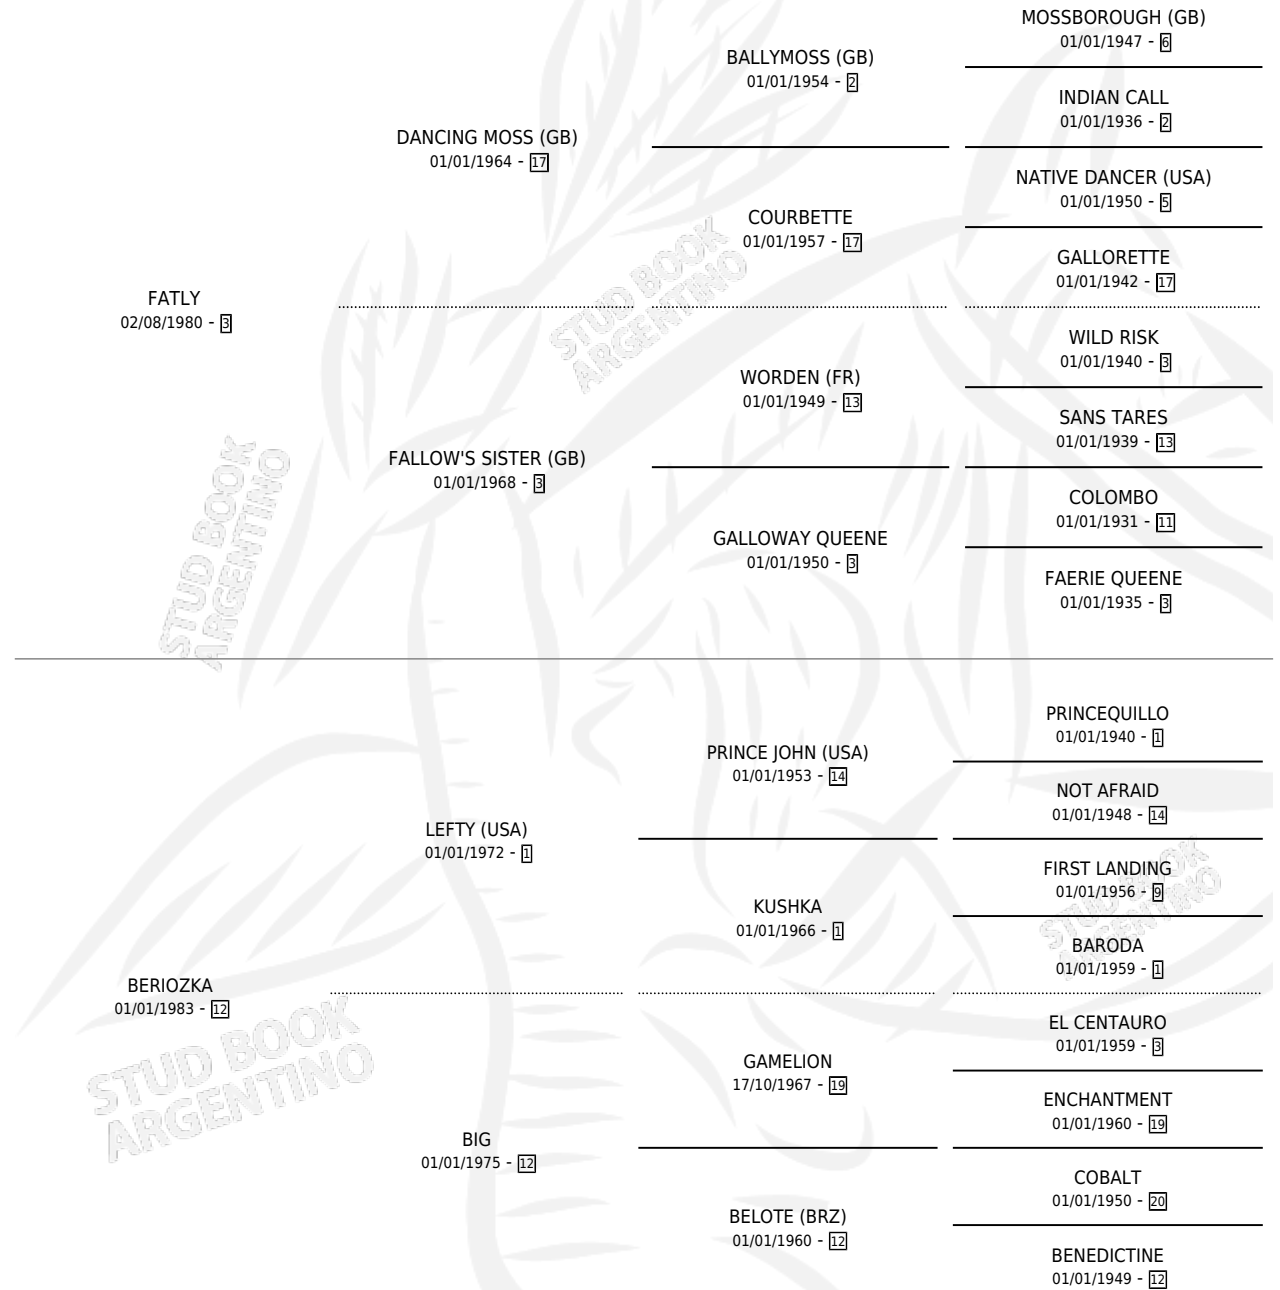

FANCY BERRY

por **FATLY** y **BERIOZKA** por **LEFTY (USA)**

Argentina · Hembra · Zaino Colorado · SP · 28/07/1991
Familia 12-d · Volumen 34

ESTADO

TIPIFICACIÓN SANGUÍNEA	X
TIPIFICACIÓN POR ADN	X
PASAPORTE	X
IDENTIFICACIÓN POR MICROCHIP	X
REPRODUCTOR	✓

Lugar de nacimiento: Los Prados

Criador: Sin dato

PEDIGREE

CAMPAÑA

Solo carreras oficiales de Argentina

POR EDAD

EDAD	CC	1°	2°	3°	4°	5°	NP	CLC	CLG	CLCG1	CLGG1	IMPORTE	GANANCIA / CC
2 AÑOS	4	0	0	0	0	2	2	0	0	0	0	\$345	\$86
3 AÑOS	3	0	0	0	2	0	1	0	0	0	0	\$1,049	\$350
4 AÑOS	1	0	0	0	0	0	1	0	0	0	0	\$0	\$0
TOTALES	8	0	0	0	2	2	4	0	0	0	0	\$1,394	\$174
%		0.0%	0.0%	0.0%	25.0%	25.0%	50.0%	0.0%	0.0%	0.0%	0.0%		