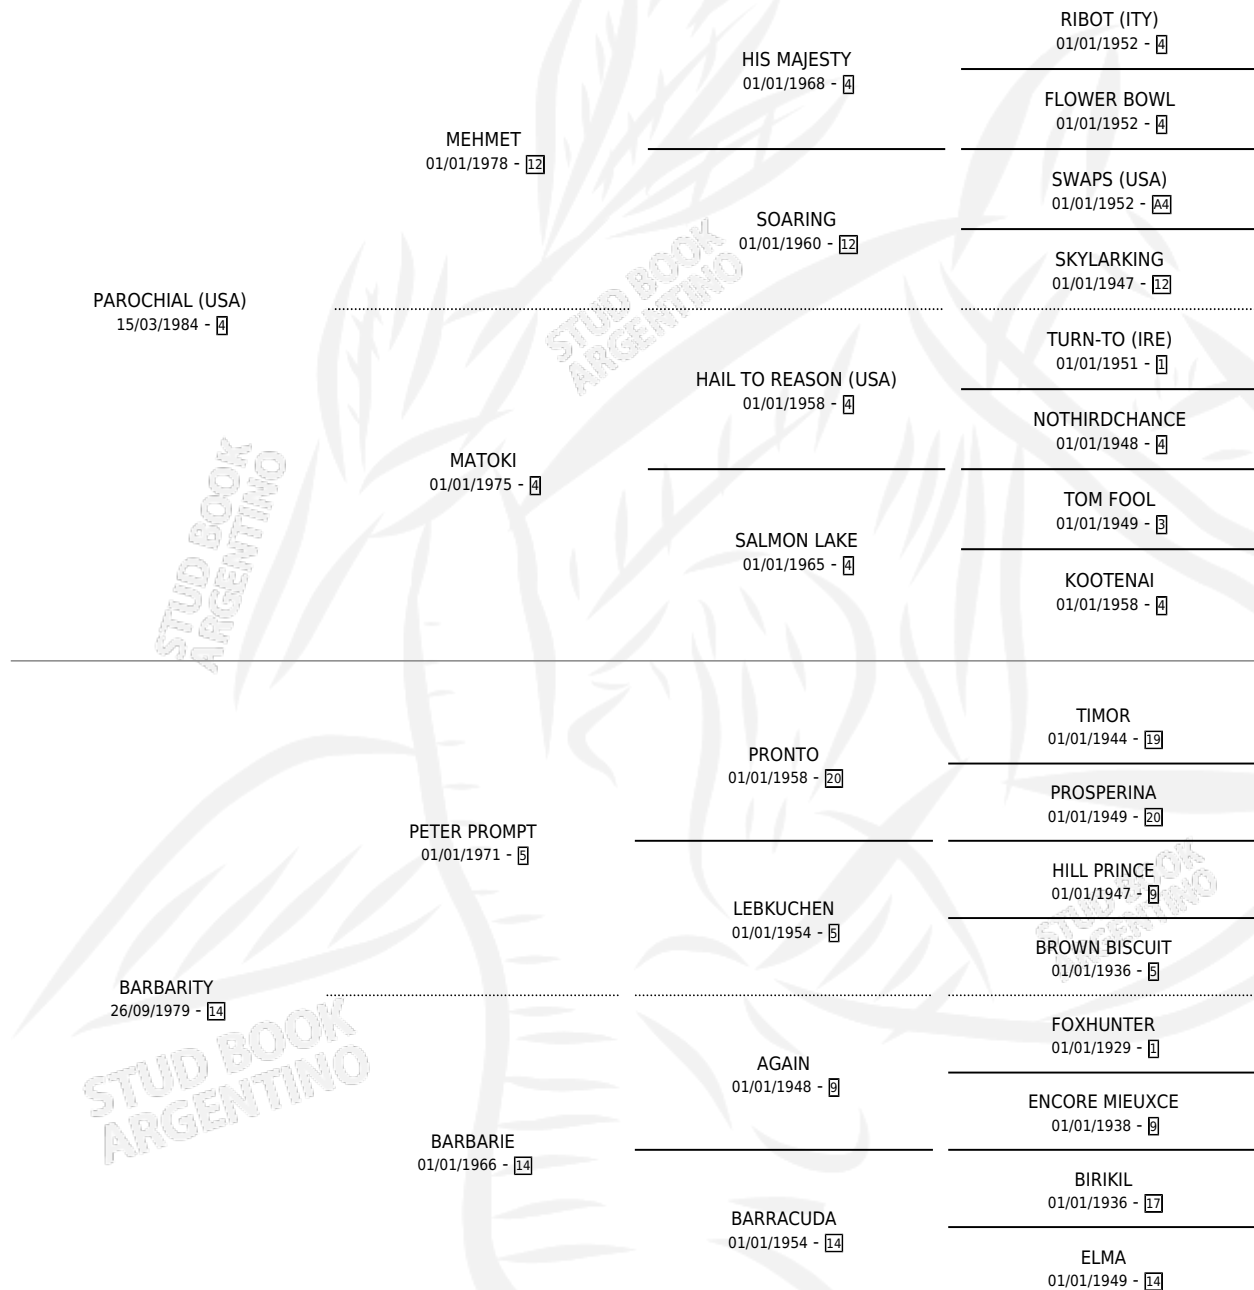

BROTHER BARMAN

por PAROCHIAL (USA) y BARBARITY por PETER PROMPT

Argentina · Macho · Zaino · SP · 02/08/1991
Familia 14 · Volumen 34

ESTADO

TIPIFICACIÓN SANGUÍNEA	X
TIPIFICACIÓN POR ADN	X
PASAPORTE	X
IDENTIFICACIÓN POR MICROCHIP	X
REPRODUCTOR	X

Lugar de nacimiento: Tres Pinos

Criador: Sin dato

PEDIGREE

BROTHER BARMAN

Datos oficiales del Stud Book Argentino

Documento generado el 12/05/2026

studbook.org.ar