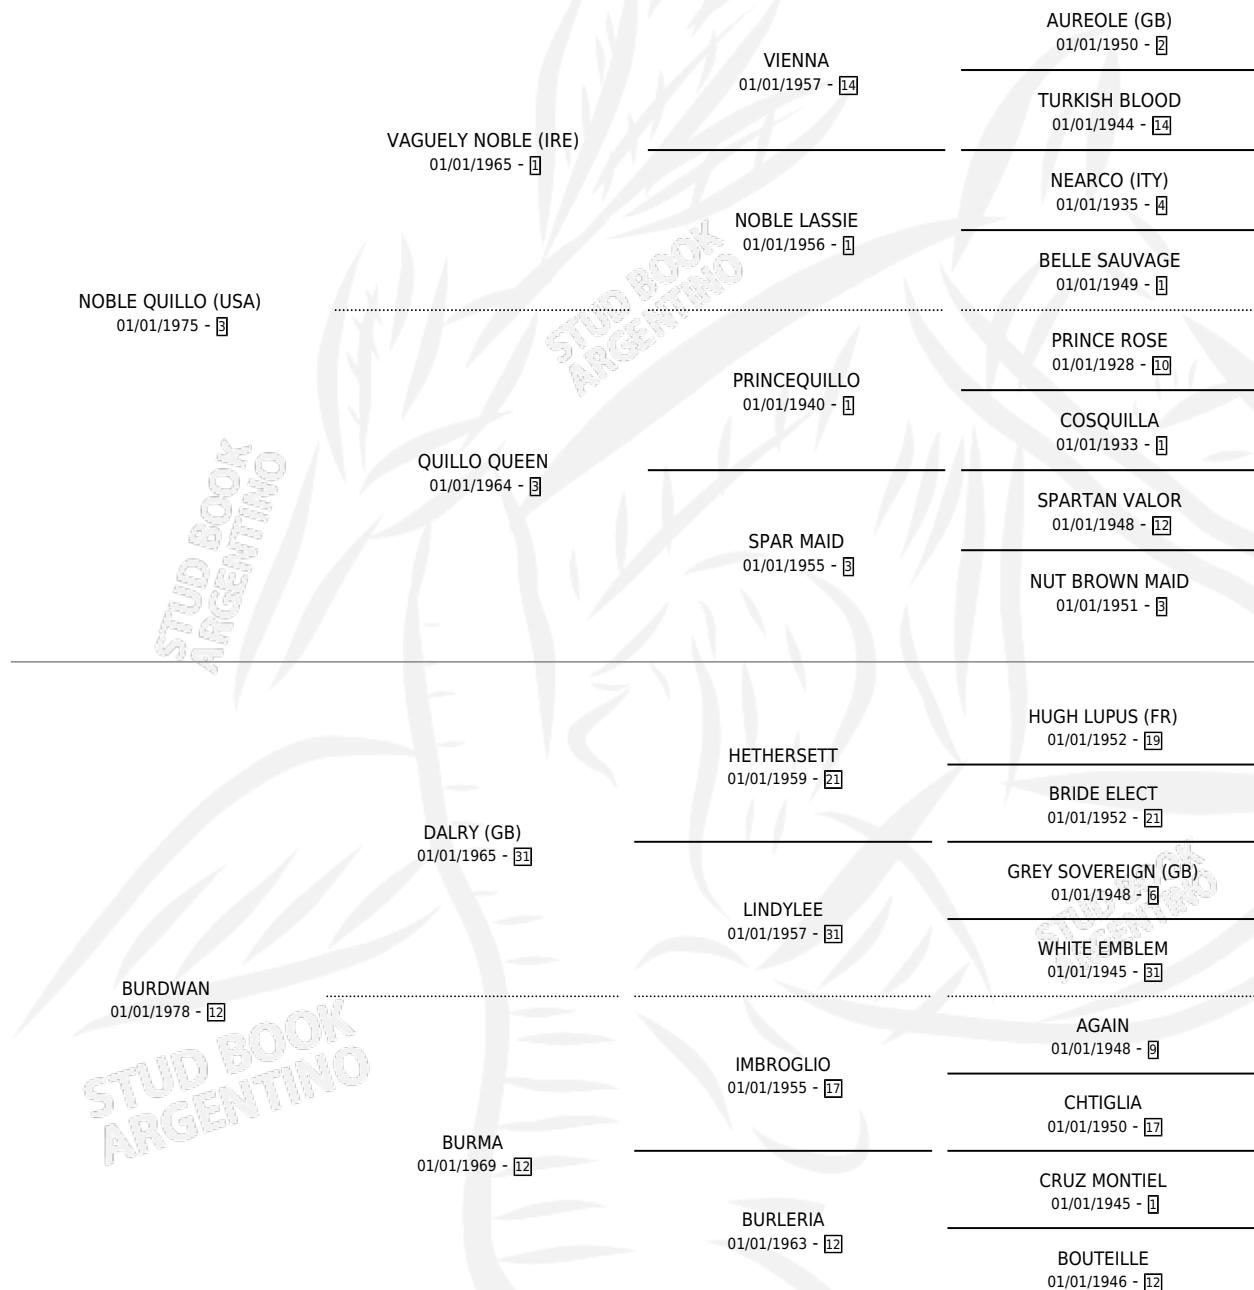

ES CABALA

por NOBLE QUILLO (USA) y BURDWAN por DALRY (GB)

Argentina · Hembra · Zaino · SP · 25/07/1991
Familia 12-d · Volumen 34

ESTADO

TIPIFICACIÓN SANGUÍNEA	X
TIPIFICACIÓN POR ADN	X
PASAPORTE	X
IDENTIFICACIÓN POR MICROCHIP	X
REPRODUCTOR	X

Lugar de nacimiento: Lucero Del Sur

Criador: Lucero Del Sur

PEDIGREE

CAMPAÑA

Solo carreras oficiales de Argentina

POR EDAD

EDAD	CC	1°	2°	3°	4°	5°	NP	CLC	CLG	CLCG1	CLGG1	IMPORTE	GANANCIA / CC
2 AÑOS	1	0	0	1	0	0	0	1	0	0	0	\$1,376	\$1,376
3 AÑOS	7	0	0	0	1	1	5	1	0	0	0	\$400	\$57
4 AÑOS	1	0	0	0	0	0	1	0	0	0	0	\$0	\$0
TOTALES	9	0	0	1	1	1	6	2	0	0	0	\$1,776	\$197
%		0.0%	0.0%	11.1%	11.1%	11.1%	66.7%	22.2%	0.0%	0.0%	0.0%		

Placés en La Plata en 9 carreras disputadas, 3ra Independencia **[L]**.

POR DISTANCIA

HIPODROMO	CC	1°	2°	3°	4°	5°	NP	CLC	CLG	CLCG1	CLGG1	IMPORTE
SAN ISIDRO	1	0	0	0	0	0	1	0	0	0	0	\$0
1200 MTS	1	0	0	0	0	0	1	0	0	0	0	\$0
LA PLATA	8	0	0	1	1	1	5	2	0	0	0	\$1,776
1400 MTS	3	0	0	0	0	1	2	0	0	0	0	\$0
1600 MTS	3	0	0	0	1	0	2	1	0	0	0	\$400
1300 MTS	1	0	0	0	0	0	1	0	0	0	0	\$0
1500 MTS	1	0	0	1	0	0	0	1	0	0	0	\$1,376