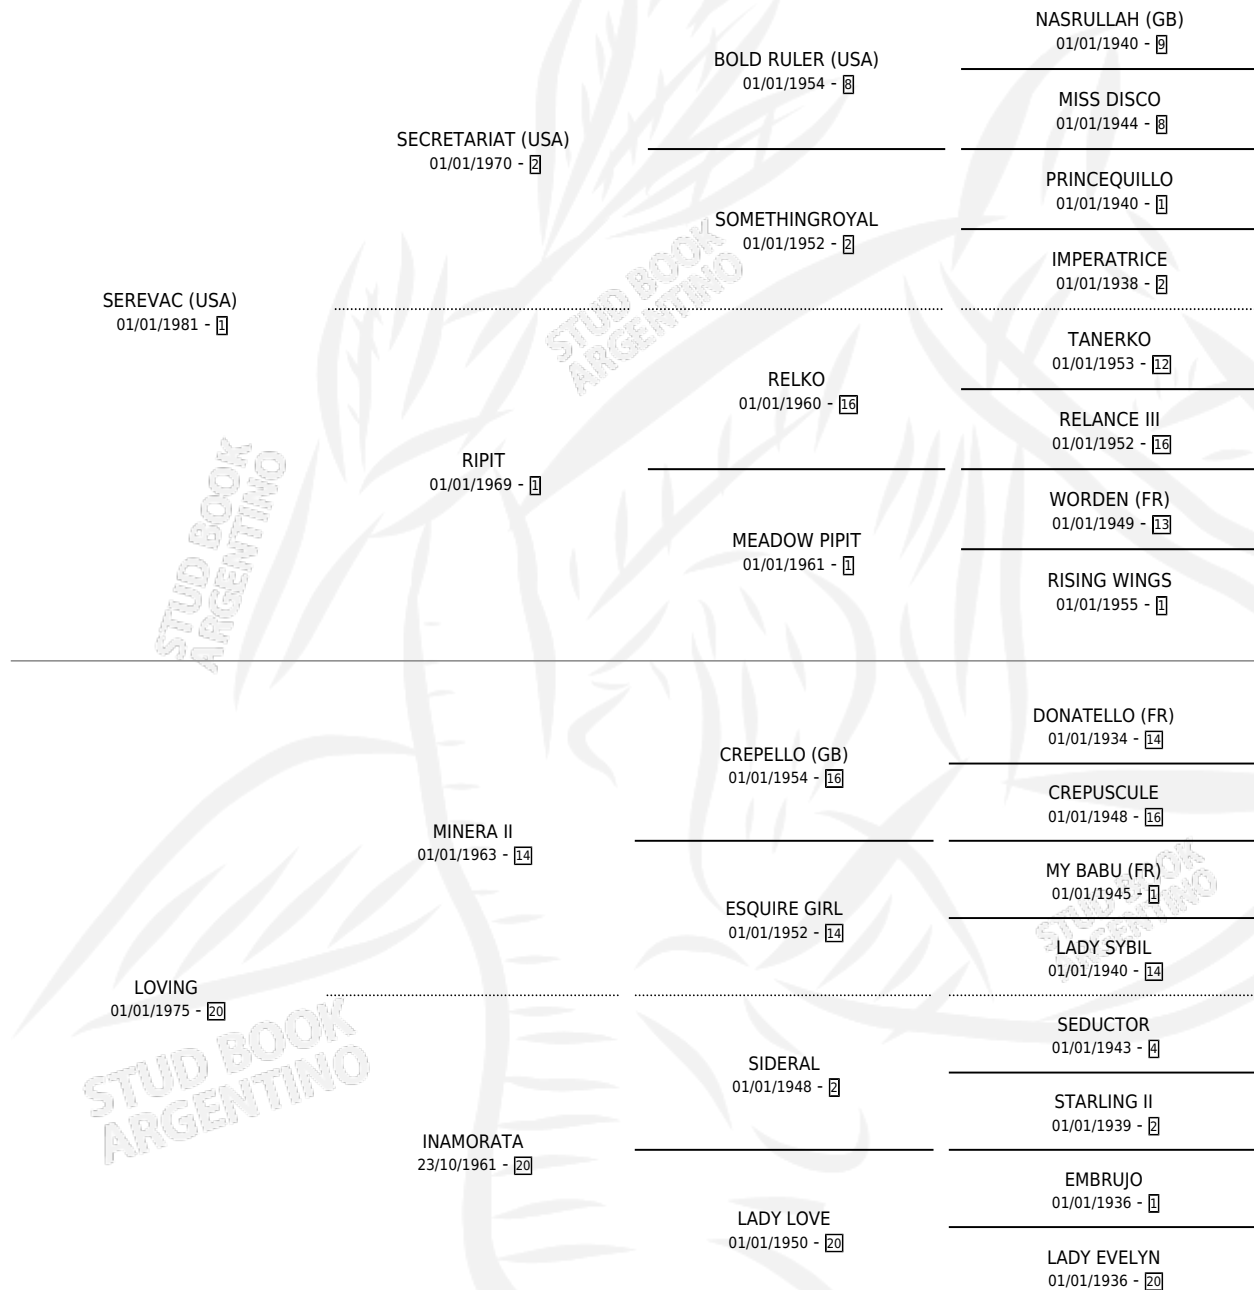

SECRET ARABIC

por SEREVAC (USA) y LOVING por MINERA II

Argentina · Macho · Alazan · SP · 12/07/1991
Familia 20-d · Volumen 34

ESTADO

TIPIFICACIÓN SANGUÍNEA	X
TIPIFICACIÓN POR ADN	X
PASAPORTE	X
IDENTIFICACIÓN POR MICROCHIP	X
REPRODUCTOR	X

Lugar de nacimiento: Lucero Del Sur

Criador: Sin dato

PEDIGREE

SECRET ARABIC

Datos oficiales del Stud Book Argentino

Documento generado el 14/05/2026

studbook.org.ar