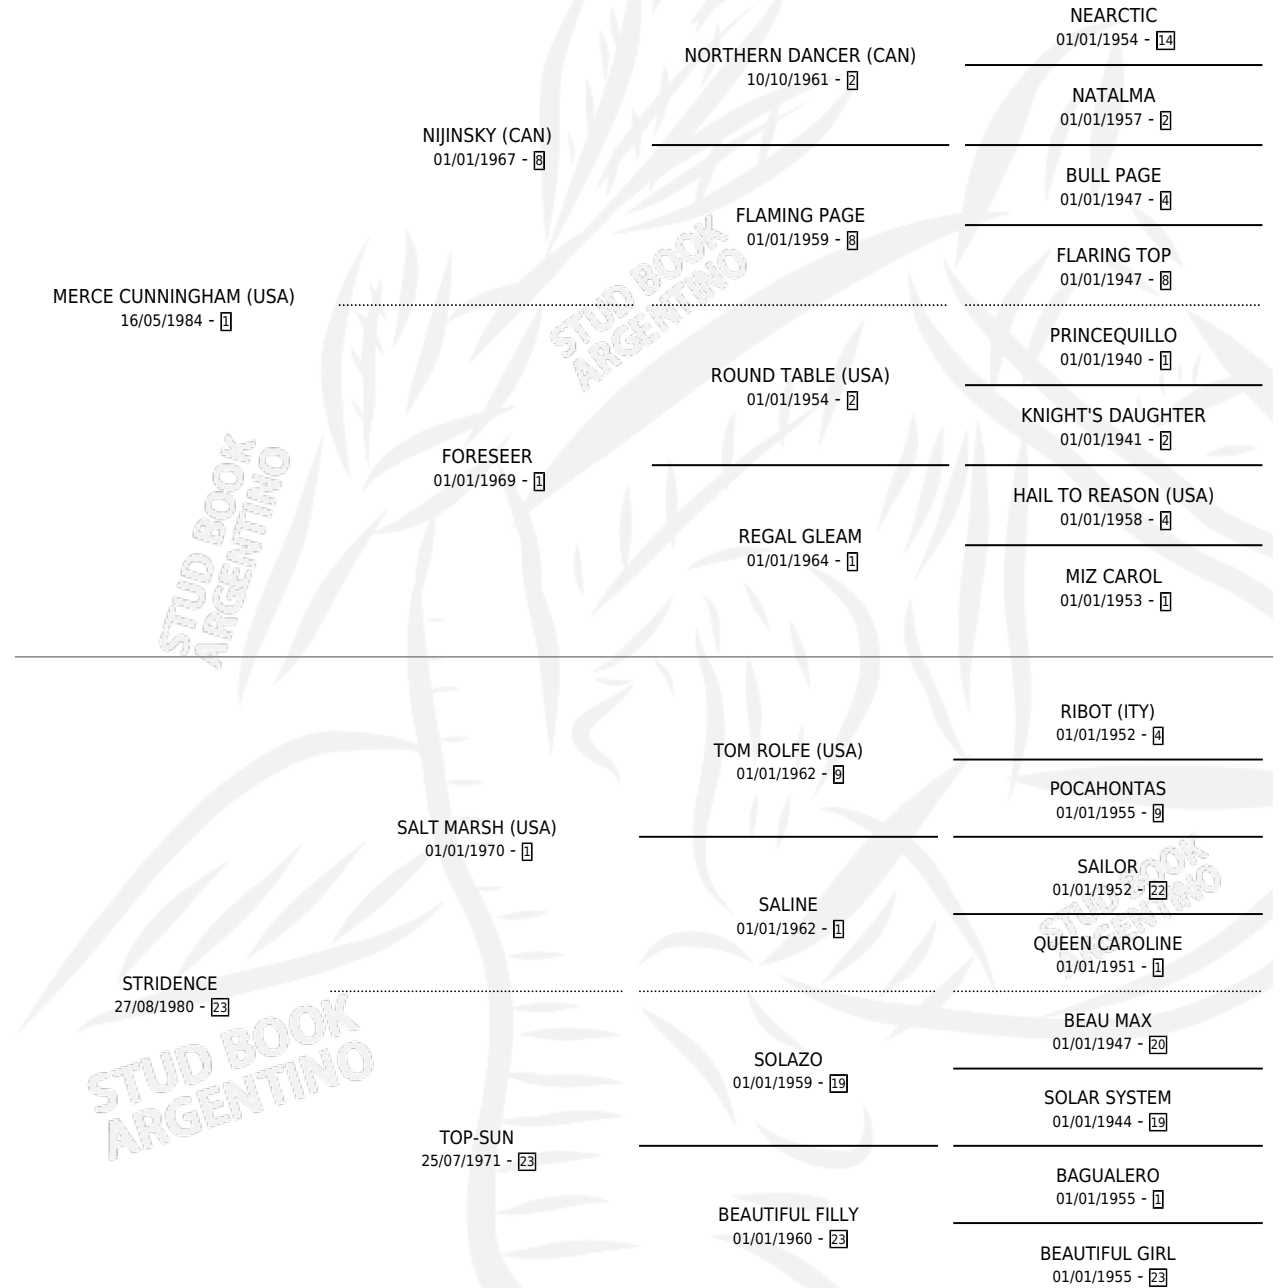

Lugar de nacimiento: La Quebrada

Criador: Ceriani Cernadas Hernan y Ferrer Reyes Sara Ceriani De

~

HIJOS

	MACHOS	HEMBRAS
12 NACIERON	8	4
8 CORRIERON	6	2
5 GANARON	4	1

1	0	0
GANADORES CL	GANADORES GR	GANADORES G1

PEDIGREE

CAMPAÑA

Solo carreras oficiales de Argentina

POR EDAD

EDAD	CC	1°	2°	3°	4°	5°	NP	CLC	CLG	CLCG1	CLGG1	IMPORTE	GANANCIA / CC
3 AÑOS	5	2	0	1	1	1	0	0	0	0	0	\$15,917	\$3,183
4 AÑOS	4	0	0	0	0	0	4	0	0	0	0	\$0	\$0
TOTALES	9	2	0	1	1	1	4	0	0	0	0	\$15,917	\$1,769
%		22.2%	0.0%	11.1%	11.1%	11.1%	44.4%	0.0%	0.0%	0.0%	0.0%		