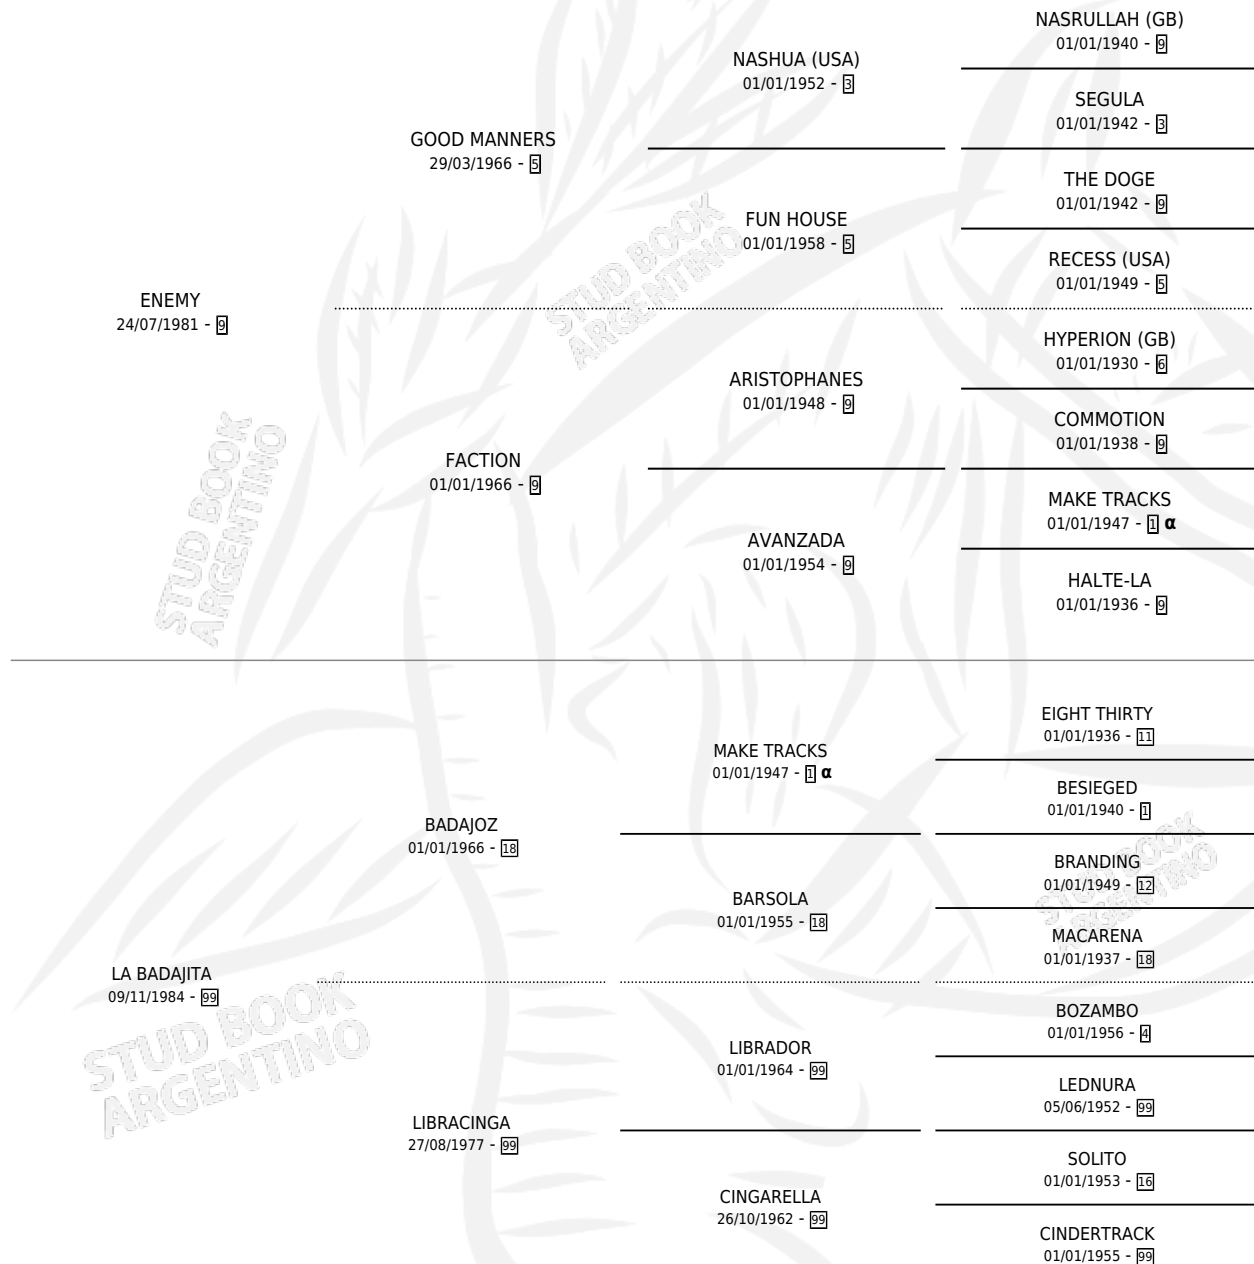

EMERLUNA

por ENEMY y LA BADAJITA por BADAJOZ

Argentina · Hembra · Alazan · SP · 04/11/1990
Familia 99 · Volumen 34

ESTADO

TIPIFICACIÓN SANGUÍNEA	✓
TIPIFICACIÓN POR ADN	✓
PASAPORTE	X
IDENTIFICACIÓN POR MICROCHIP	X
REPRODUCTOR	✓

Lugar de nacimiento: Santa Teresita de Realico
Criador: Garcia Alberto Enrique

~

HIJOS

	MACHOS	HEMBRAS
7 NACIERON	4	3
1 CORRIERON	1	0
1 GANARON	1	0
0 GANADORES CL	0 GANADORES GR	0 GANADORES G1

PEDIGREE

INBREEDING : α

S

cimientos 7 / Efectividad 53.85%

PADRILLO	PRODUCTO	CRIADOR	1ER SERVICIO	ÚLTIMO SERVICIO
CAMPO OCA	Ø		29/11/2010	30/11/2010
EMERLUNA VONET	CORAJE VONET (M A, 21/11/2010) •MURIÓ EL 25/06/2011•	DEMARCHI JUAN CARLOS	02/12/2009	04/12/2009
Datos oficiales del Stud Book Argentino VONET	Documento generado el 06/05/2026		04/10/2008	06/10/2008
LANCET	CORAJE GONZI (M Z, 03/09/2008)	DEMARCHI JUAN CARLOS	26/09/2007	28/09/2007
LANCET	Ø		27/09/2006	29/09/2006
LANCET	Ø		22/10/2005	23/10/2005
LANCET	EL TUMBERO (M Z, 19/09/2005)	DEMARCHI JUAN CARLOS	23/09/2004	25/09/2004
LANCET	CORAJE FRANCO (M ZD, 15/09/2004)	DEMARCHI JUAN CARLOS	30/09/2003	01/10/2003
VANIDOSO IN	LINDA PINGA (H Z, 22/09/2003) •MURIÓ EL 04/03/2004•	SIN DATO	23/08/2002	26/09/2002
VERSERO FITZ	Ø		31/08/2001	18/11/2001
TROJAN KLAS	LA PINGA CLASS (H A, 01/09/2000)	SIN DATO	21/09/1999	23/09/1999
GRINGO MATRERO	AGALLADA (H Z, 13/09/1999) •MURIÓ EL 12/04/2000•	SIN DATO	07/10/1998	09/10/1998
REDOBLONERO	Ø		24/08/1997	04/10/1997