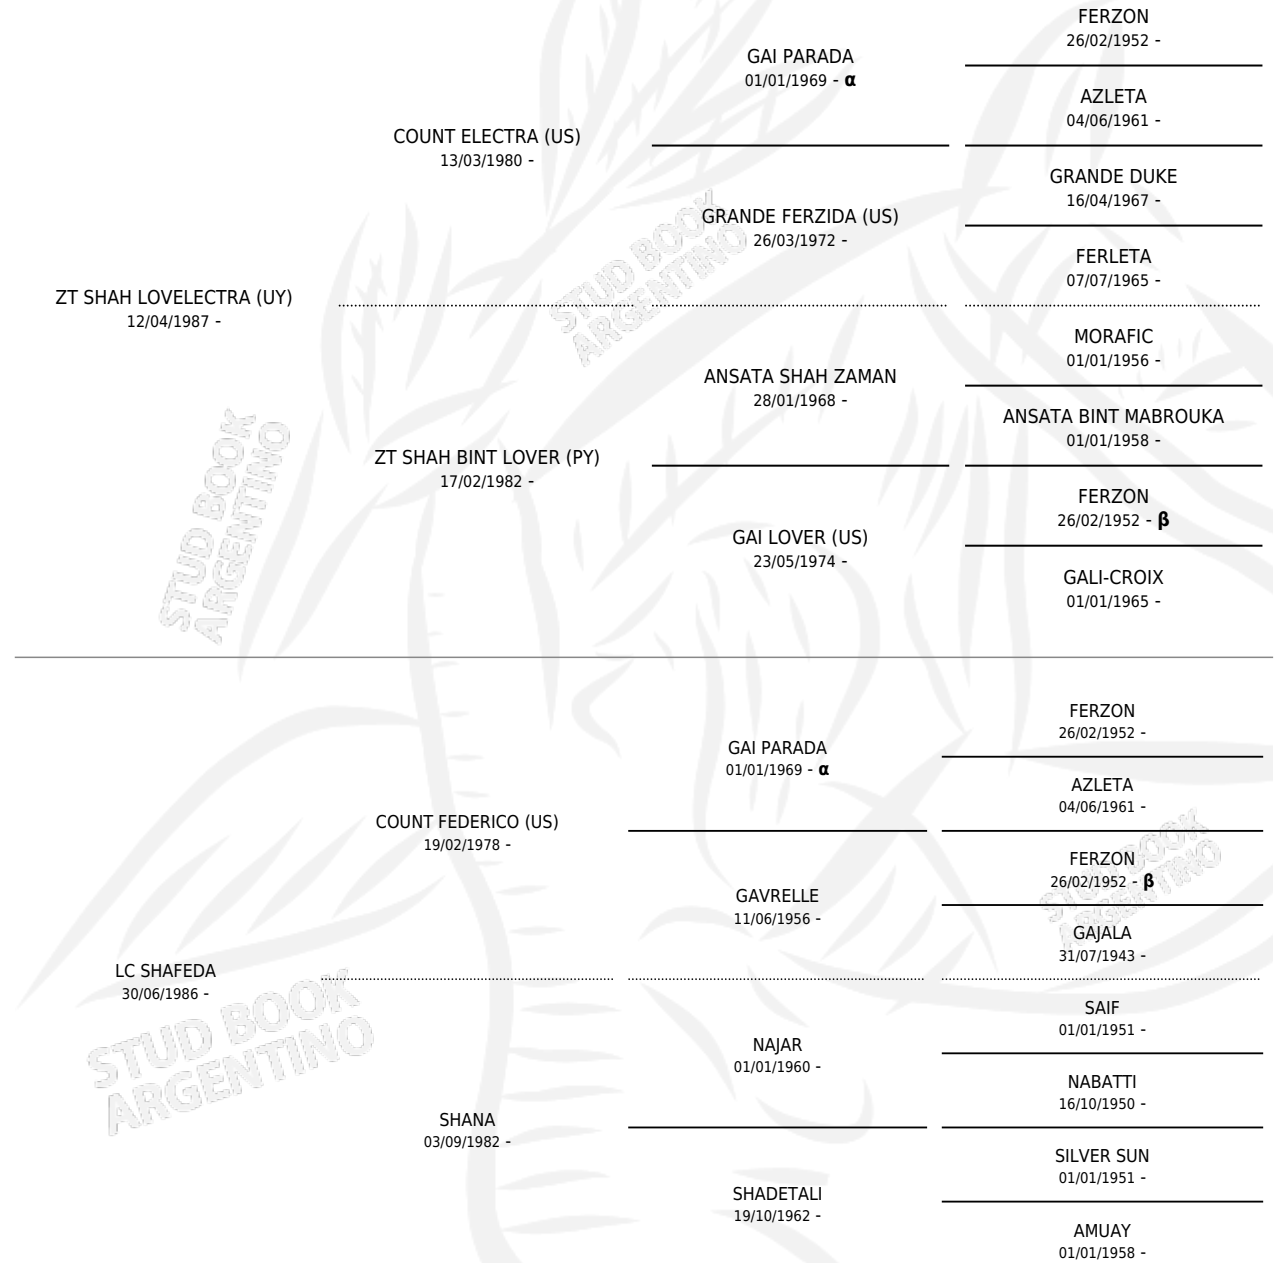

SCHE' SHAH' LOVE

por ZT SHAH LOVELECTRA (UY) y LC SHAFEDA por
COUNT FEDERICO (US)

Argentina · Macho · Zaino · AP · 02/07/1991
Familia · Volumen 34

ESTADO

TIPIFICACIÓN SANGUÍNEA	X
TIPIFICACIÓN POR ADN	X
PASAPORTE	X
IDENTIFICACIÓN POR MICROCHIP	X
REPRODUCTOR	X

Lugar de nacimiento: Scheherezade
Criador: Sin dato

PEDIGREE

INBREEDING : α, β

SCHE' SHAH' LOVE

Datos oficiales del Stud Book Argentino

Documento generado el 12/05/2026

studbook.org.ar