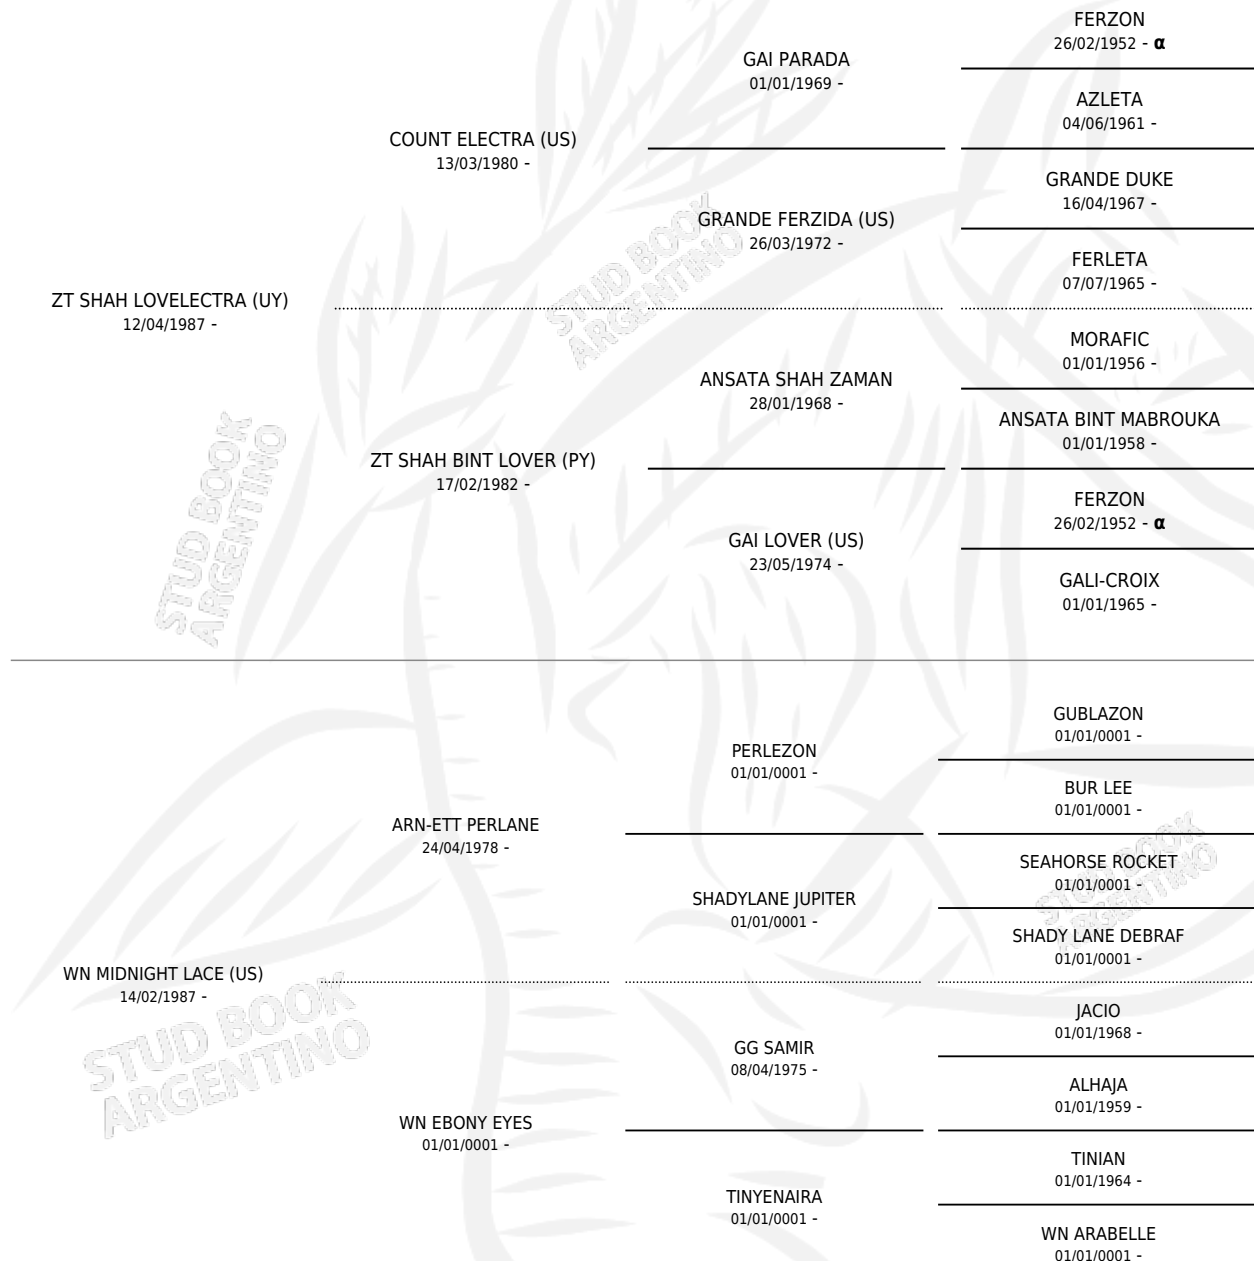

# SCHE' LACE' LOVE

por ZT SHAH LOVELECTRA (UY) y WN MIDNIGHT LACE (US) por ARN-ETT PERLANE

Argentina · Hembra · Zaino · AP · 19/07/1991  
Familia · Volumen 34

## ESTADO

TIPIFICACIÓN SANGUÍNEA	X
TIPIFICACIÓN POR ADN	X
PASAPORTE	X
IDENTIFICACIÓN POR MICROCHIP	X
REPRODUCTOR	X

**Lugar de nacimiento:** Scheherezade  
**Criador:** Sin dato

## PEDIGREE

INBREEDING : α