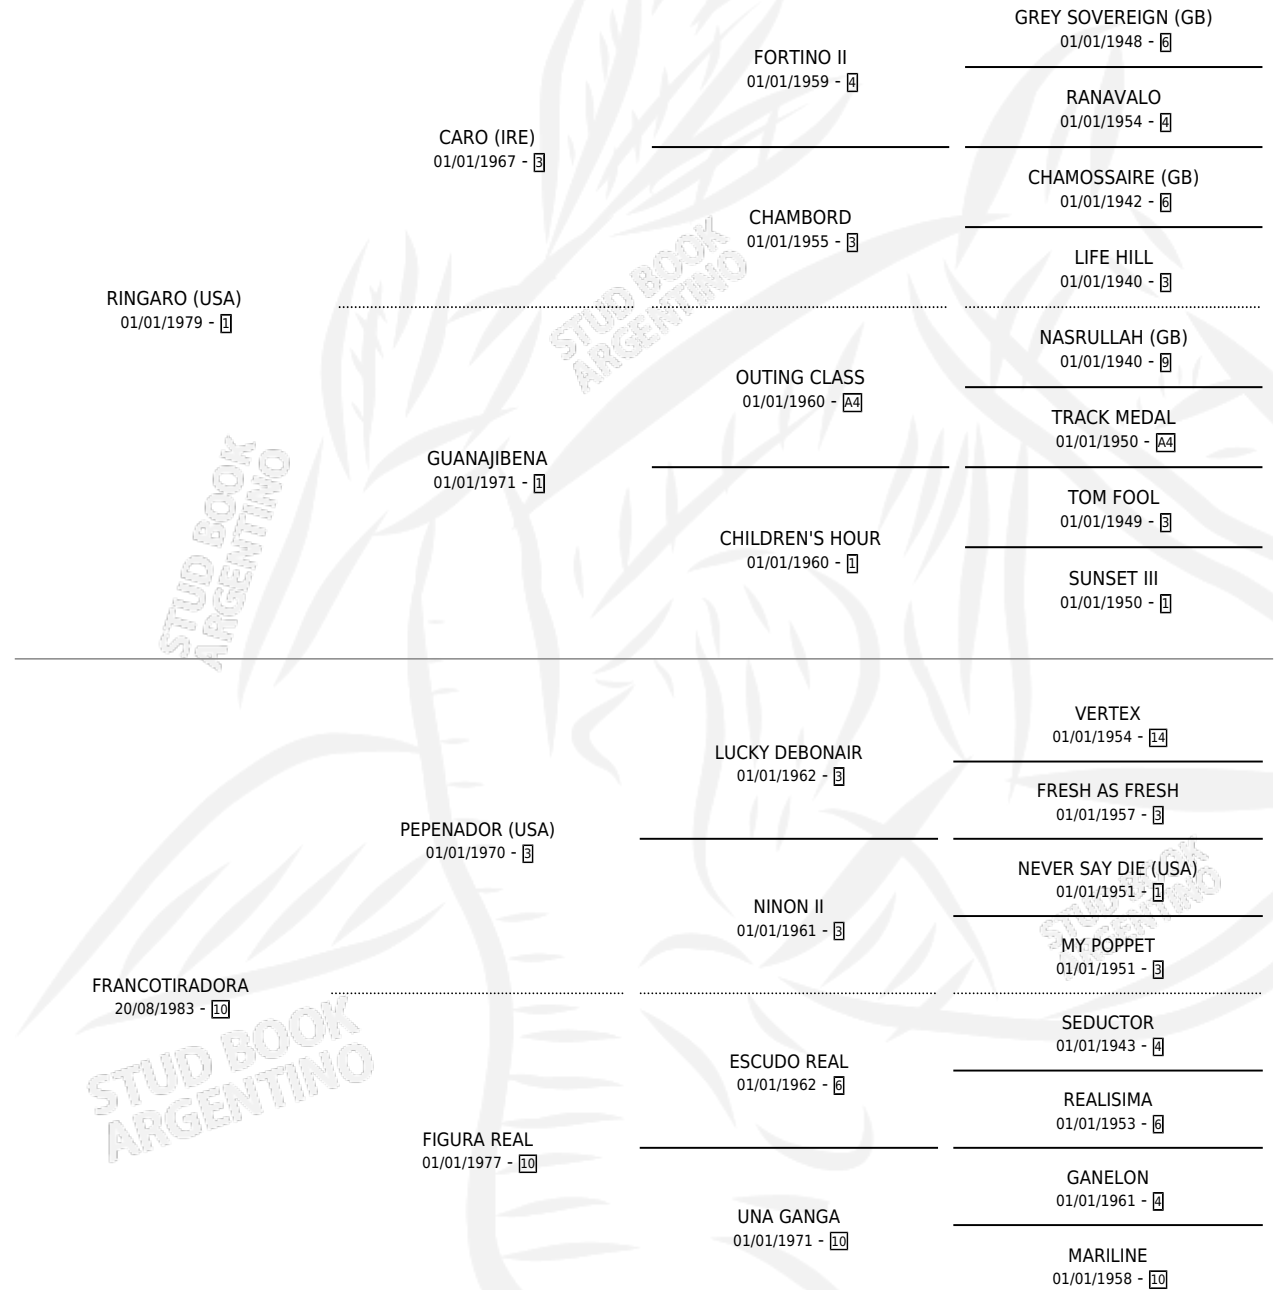

FAETON DOBLE

por RINGARO (USA) y FRANCO TIRADORA por
PEPENADOR (USA)

Argentina · Macho · Tordillo · SP · 25/07/1991
Familia 10-d · Volumen 34

ESTADO

TIPIFICACIÓN SANGUÍNEA	X
TIPIFICACIÓN POR ADN	X
PASAPORTE	X
IDENTIFICACIÓN POR MICROCHIP	X
REPRODUCTOR	X

Lugar de nacimiento: Abolengo

Criador: Abolengo

PEDIGREE