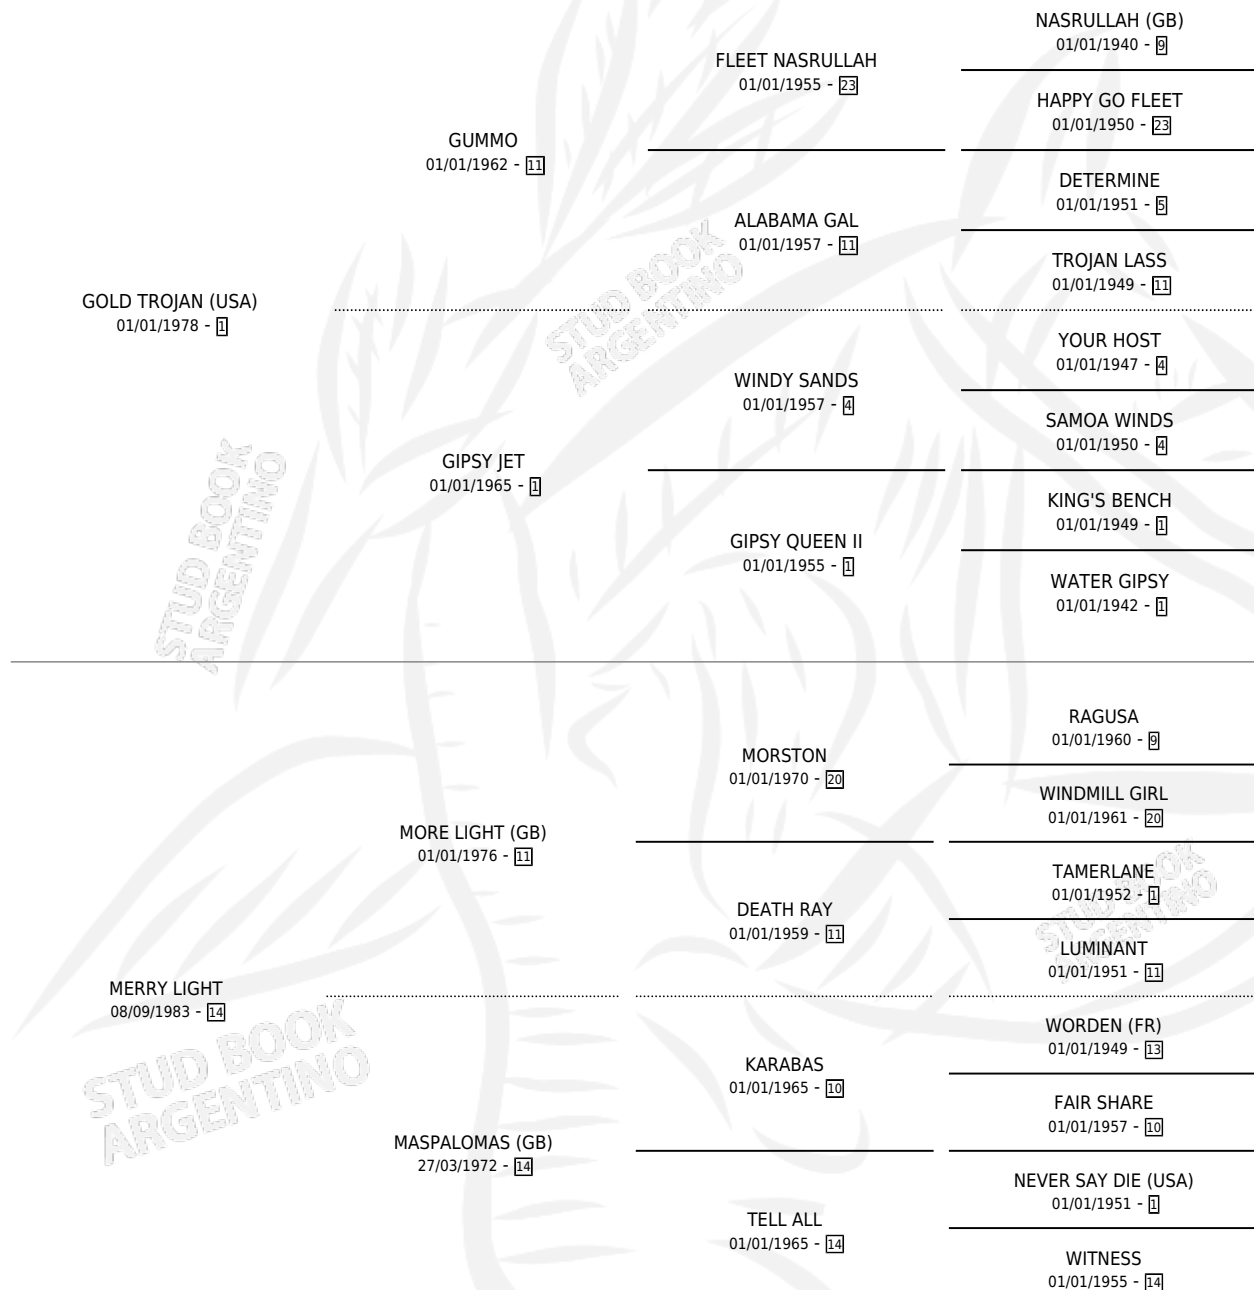

MERRY SWEET

por **GOLD TROJAN (USA)** y **MERRY LIGHT** por **MORE LIGHT (GB)**

Argentina · Hembra · Zaino · SP · 23/07/1991
Familia 14-c · Volumen 34

ESTADO

TIPIFICACIÓN SANGUÍNEA	✓
TIPIFICACIÓN POR ADN	✓
PASAPORTE	X
IDENTIFICACIÓN POR MICROCHIP	X
REPRODUCTOR	✓

Lugar de nacimiento:

Criador: Sin dato

~

HIJOS

	MACHOS	HEMBRAS
14 NACIERON	10	4
12 CORRIERON	10	2
9 GANARON	9	0

4	3	2
GANADORES CL	GANADORES GR	GANADORES G1

PEDIGREE

CAMPAÑA

Solo carreras oficiales de Argentina

POR EDAD

EDAD	CC	1°	2°	3°	4°	5°	NP	CLC	CLG	CLCG1	CLGG1	IMPORTE	GANANCIA / CC
2 AÑOS	4	2	1	1	0	0	0	2	1	2	1	\$49,500	\$12,375
3 AÑOS	3	0	0	0	2	1	0	1	0	1	0	\$10,937	\$3,646
TOTALES	7	2	1	1	2	1	0	3	1	3	1	\$60,437	\$8,634
%		28.6%	14.3%	14.3%	28.6%	14.3%	0.0%	42.9%	33.3%	100%	33.3%		