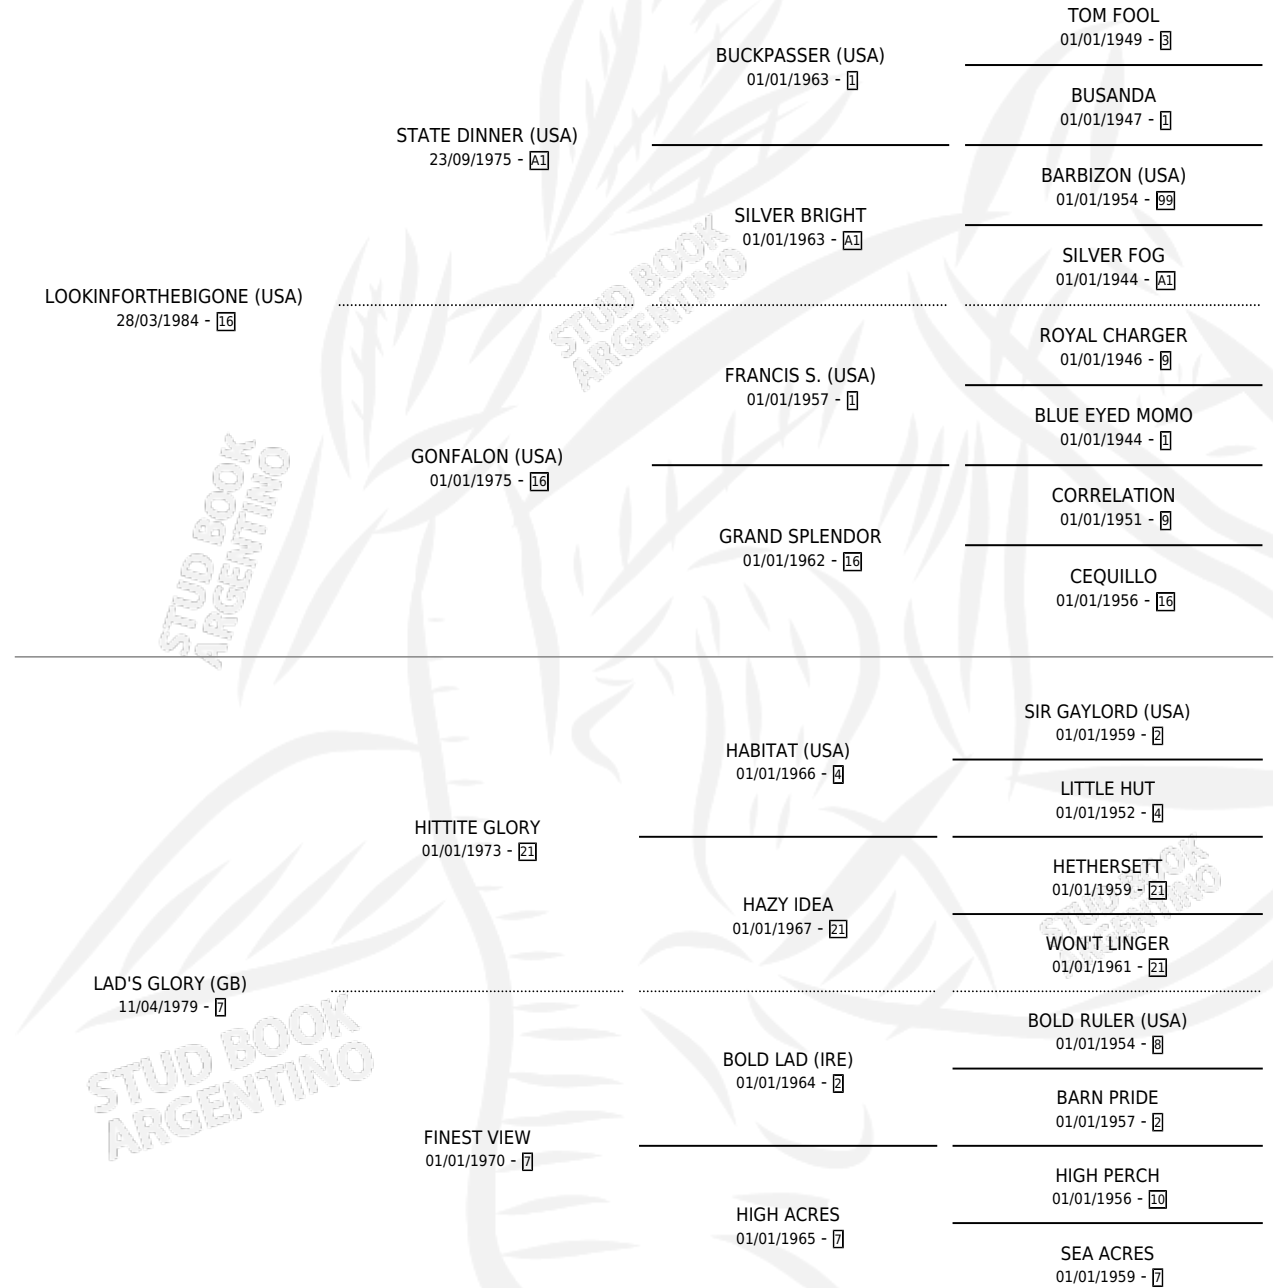

MAGIC GLORY

por LOOKINFORTHEBIGONE (USA) y LAD'S GLORY (GB)
por HITTITE GLORY

Argentina · Hembra · Alazan · SP · 18/07/1991
Familia 7-d · Volumen 34

ESTADO

TIPIFICACIÓN SANGUÍNEA	X
TIPIFICACIÓN POR ADN	X
PASAPORTE	X
IDENTIFICACIÓN POR MICROCHIP	X
REPRODUCTOR	✓

Lugar de nacimiento:

Criador: Sin dato

PEDIGREE

CAMPAÑA

Solo carreras oficiales de Argentina

POR EDAD

EDAD	CC	1°	2°	3°	4°	5°	NP	CLC	CLG	CLCG1	CLGG1	IMPORTE	GANANCIA / CC
3 AÑOS	5	0	3	0	1	0	1	0	0	0	0	\$6,787	\$1,357
4 AÑOS	2	1	1	0	0	0	0	0	0	0	0	\$7,020	\$3,510
TOTALES	7	1	4	0	1	0	1	0	0	0	0	\$13,807	\$1,972
%		14.3%	57.1%	0.0%	14.3%	0.0%	14.3%	0.0%	0.0%	0.0%	0.0%		