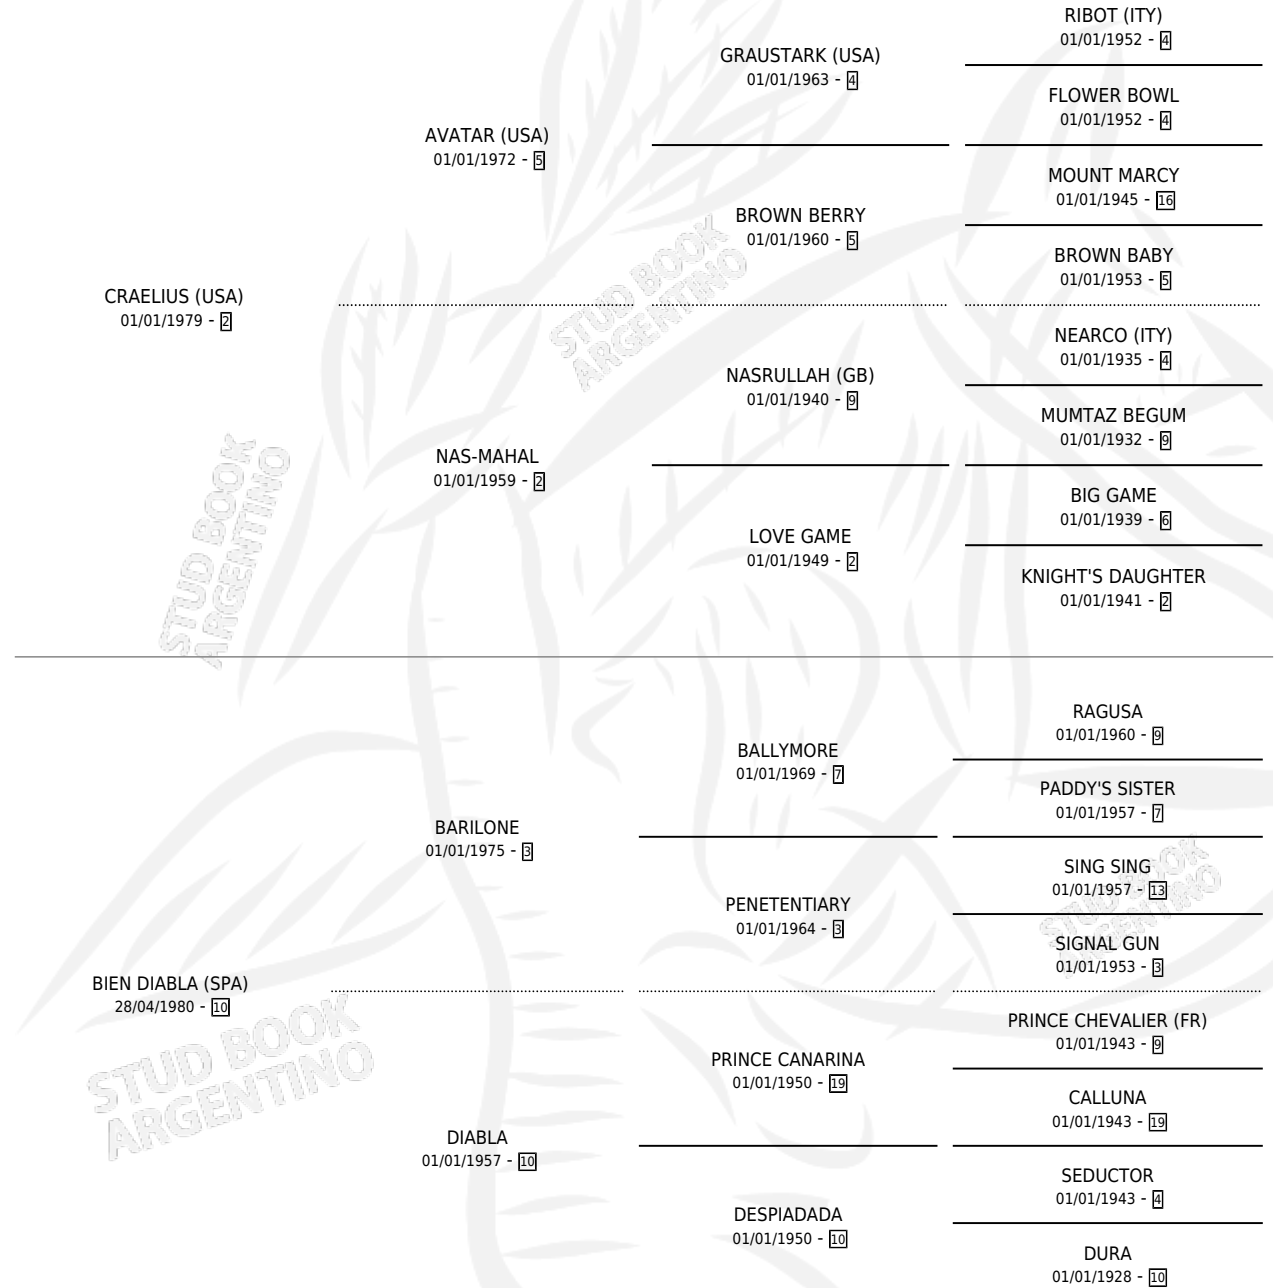

BIEN ELIUS

por **CRAELIUS (USA)** y **BIEN DIABLA (SPA)** por **BARILONE**

Argentina · Hembra · Zaino · SP · 14/07/1991
Familia 10-a · Volumen 34

ESTADO

TIPIFICACIÓN SANGUÍNEA	✓
TIPIFICACIÓN POR ADN	✓
PASAPORTE	X
IDENTIFICACIÓN POR MICROCHIP	X
REPRODUCTOR	✓

Lugar de nacimiento: Vacacion

Criador: Sin dato

~

HIJOS

	MACHOS	HEMBRAS
5 NACIERON	3	2
3 CORRIERON	2	1
2 GANARON	1	1
0 GANADORES CL	0 GANADORES GR	0 GANADORES G1

PEDIGREE

CAMPAÑA

Solo carreras oficiales de Argentina