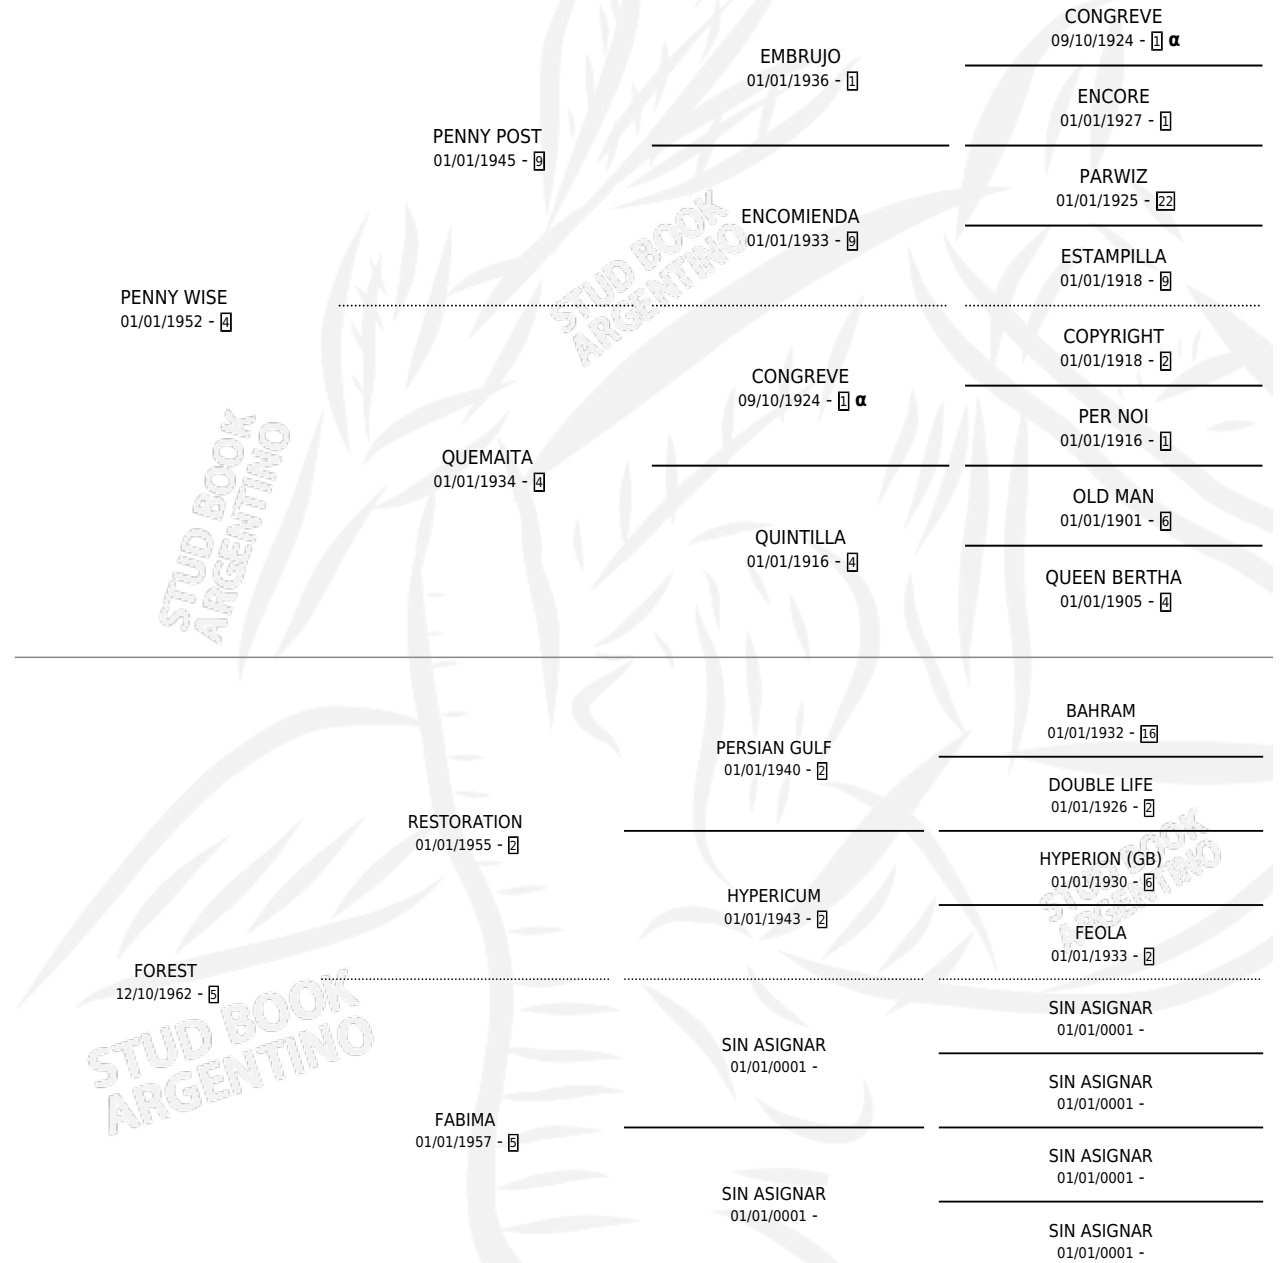

# FOREST LIGHT

por PENNY WISE y FOREST por RESTORATION

Argentina · Macho · Alazan · SP · 16/08/1971  
Familia 5-h · Volumen 27

## ESTADO

TIPIFICACIÓN SANGUÍNEA	X
TIPIFICACIÓN POR ADN	X
PASAPORTE	X
IDENTIFICACIÓN POR MICROCHIP	X
REPRODUCTOR	X

**Lugar de nacimiento:** Campo particular

**Criador:** Sin dato

## PEDIGREE

INBREEDING :  $\alpha$