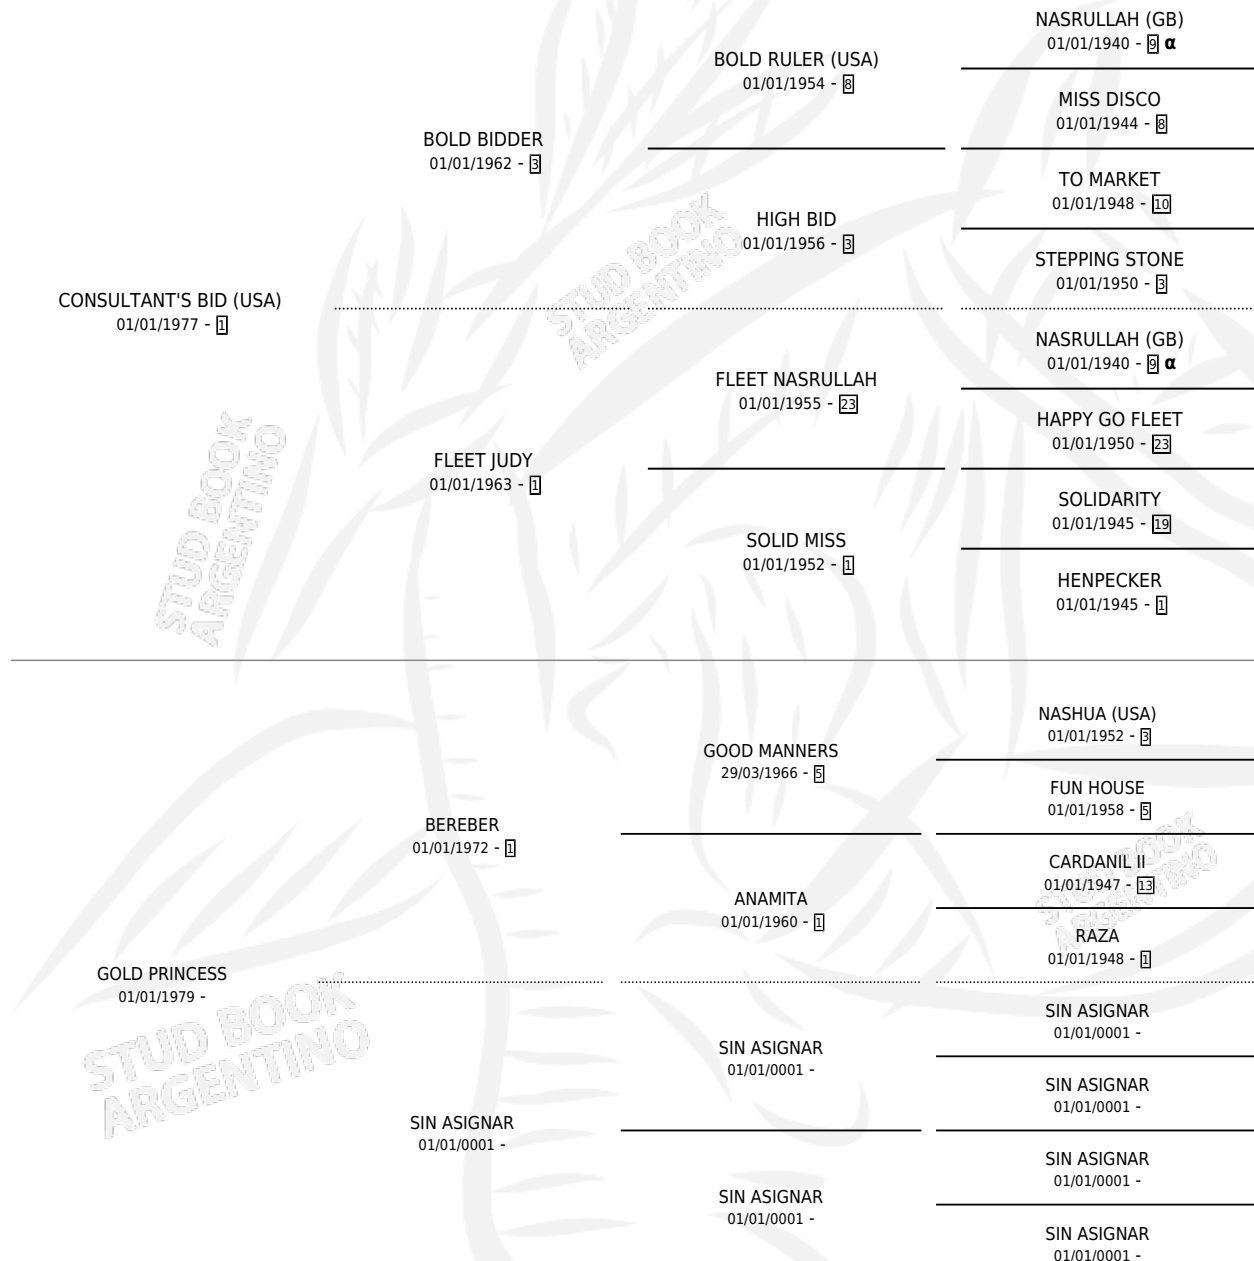

DON LILO

por CONSULTANT'S BID (USA) y GOLD PRINCESS por
BEREBER

Argentina · Macho · Zaino · SP · 20/07/1991
Familia · Volumen 34

ESTADO

TIPIFICACIÓN SANGUÍNEA	X
TIPIFICACIÓN POR ADN	X
PASAPORTE	X
IDENTIFICACIÓN POR MICROCHIP	X
REPRODUCTOR	X

Lugar de nacimiento: J.c.c.

Criador: Sin dato

PEDIGREE

INBREEDING : α

CAMPAÑA

Solo carreras oficiales de Argentina

POR EDAD

EDAD	CC	1°	2°	3°	4°	5°	NP	CLC	CLG	CLCG1	CLGG1	IMPORTE	GANANCIA / CC
5 AÑOS	8	2	0	0	1	0	5	0	0	0	0	\$9,040	\$1,130
TOTALES	8	2	0	0	1	0	5	0	0	0	0	\$9,040	\$1,130
%		25.0%	0.0%	0.0%	12.5%	0.0%	62.5%	0.0%	0.0%	0.0%	0.0%		

Ganador de 2 carreras en Palermo y La Plata - \$9,040, a los 5 años.

POR DISTANCIA

HIPODROMO	CC	1°	2°	3°	4°	5°	NP	CLC	CLG	CLCG1	CLGG1	IMPORTE
LA PLATA	4	1	0	0	1	0	2	0	0	0	0	\$4,240
1400 MTS	4	1	0	0	1	0	2	0	0	0	0	\$4,240
PALERMO	4	1	0	0	0	0	3	0	0	0	0	\$4,800
1600 MTS	1	0	0	0	0	0	1	0	0	0	0	\$0
1400 MTS	2	1	0	0	0	0	1	0	0	0	0	\$4,800
1300 MTS	1	0	0	0	0	0	1	0	0	0	0	\$0