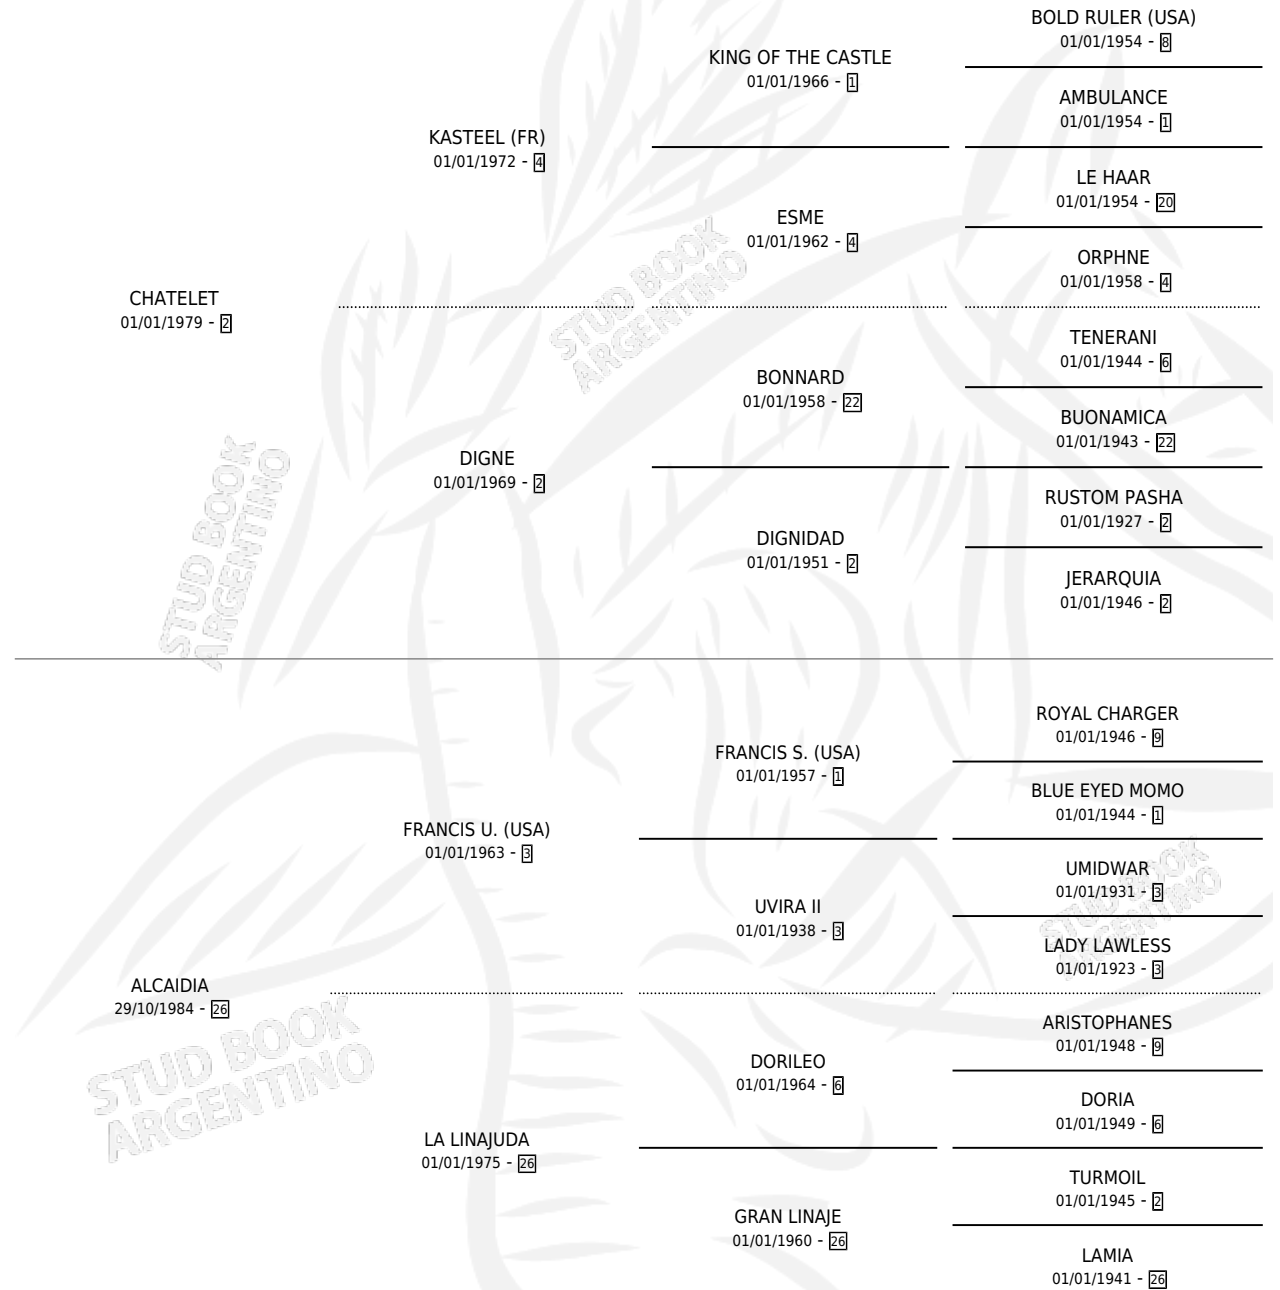

AMUCHIMAI

por CHATELET y ALCAIDIA por FRANCIS U. (USA)

Argentina · Hembra · Alazan · SP · 05/08/1991
Familia 26 · Volumen 34

ESTADO

TIPIFICACIÓN SANGUÍNEA	X
TIPIFICACIÓN POR ADN	X
PASAPORTE	X
IDENTIFICACIÓN POR MICROCHIP	X
REPRODUCTOR	X

Lugar de nacimiento: Alborada

Criador: Alborada

PEDIGREE

AMUCHIMAI

Datos oficiales del Stud Book Argentino

Documento generado el 08/05/2026

studbook.org.ar