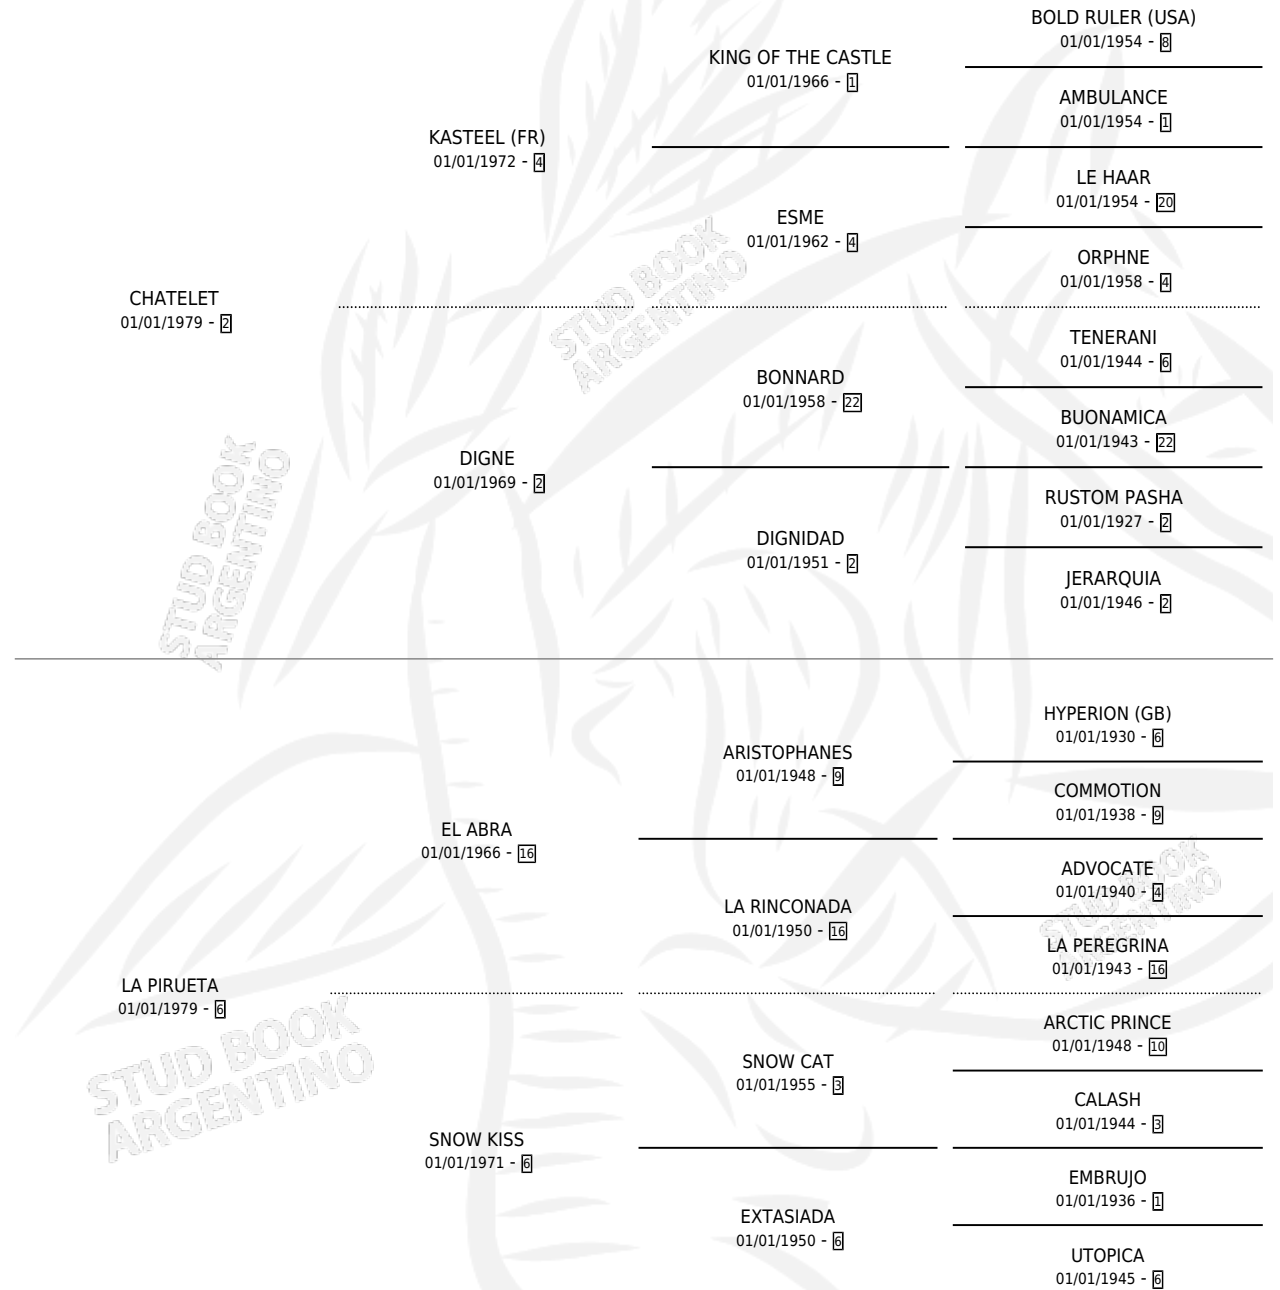

ESTANDARTE

por CHATELET y LA PIRUETA por EL ABRA

Argentina · Macho · Alazan · SP · 08/08/1991
Familia 6-f · Volumen 34

ESTADO

TIPIFICACIÓN SANGUÍNEA	X
TIPIFICACIÓN POR ADN	X
PASAPORTE	X
IDENTIFICACIÓN POR MICROCHIP	X
REPRODUCTOR	X

Lugar de nacimiento: Alborada

Criador: Alborada

PEDIGREE

ESTANDARTE

Datos oficiales del Stud Book Argentino

Documento generado el 02/05/2026

studbook.org.ar