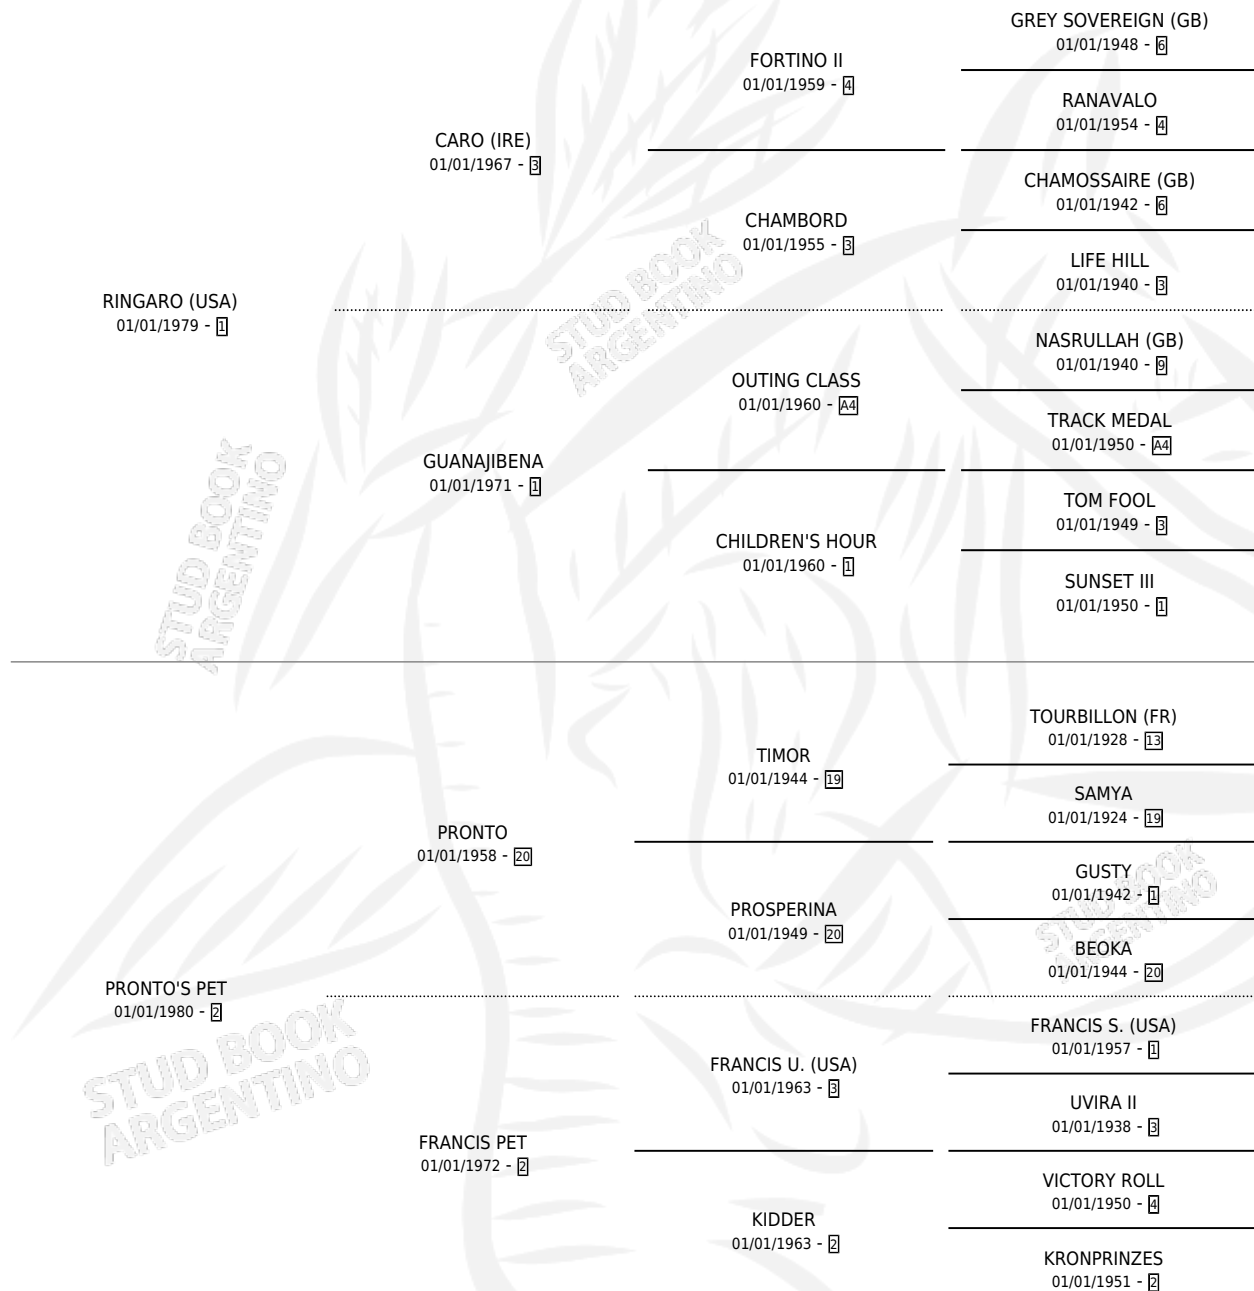

RONALD'S PET

por RINGARO (USA) y PRONTO'S PET por PRONTO

Argentina · Macho · Tordillo · SP · 06/08/1991
Familia 2-d · Volumen 34

ESTADO

TIPIFICACIÓN SANGUÍNEA	X
TIPIFICACIÓN POR ADN	X
PASAPORTE	X
IDENTIFICACIÓN POR MICROCHIP	X
REPRODUCTOR	X

Lugar de nacimiento: Melincue

Criador: Sin dato

PEDIGREE