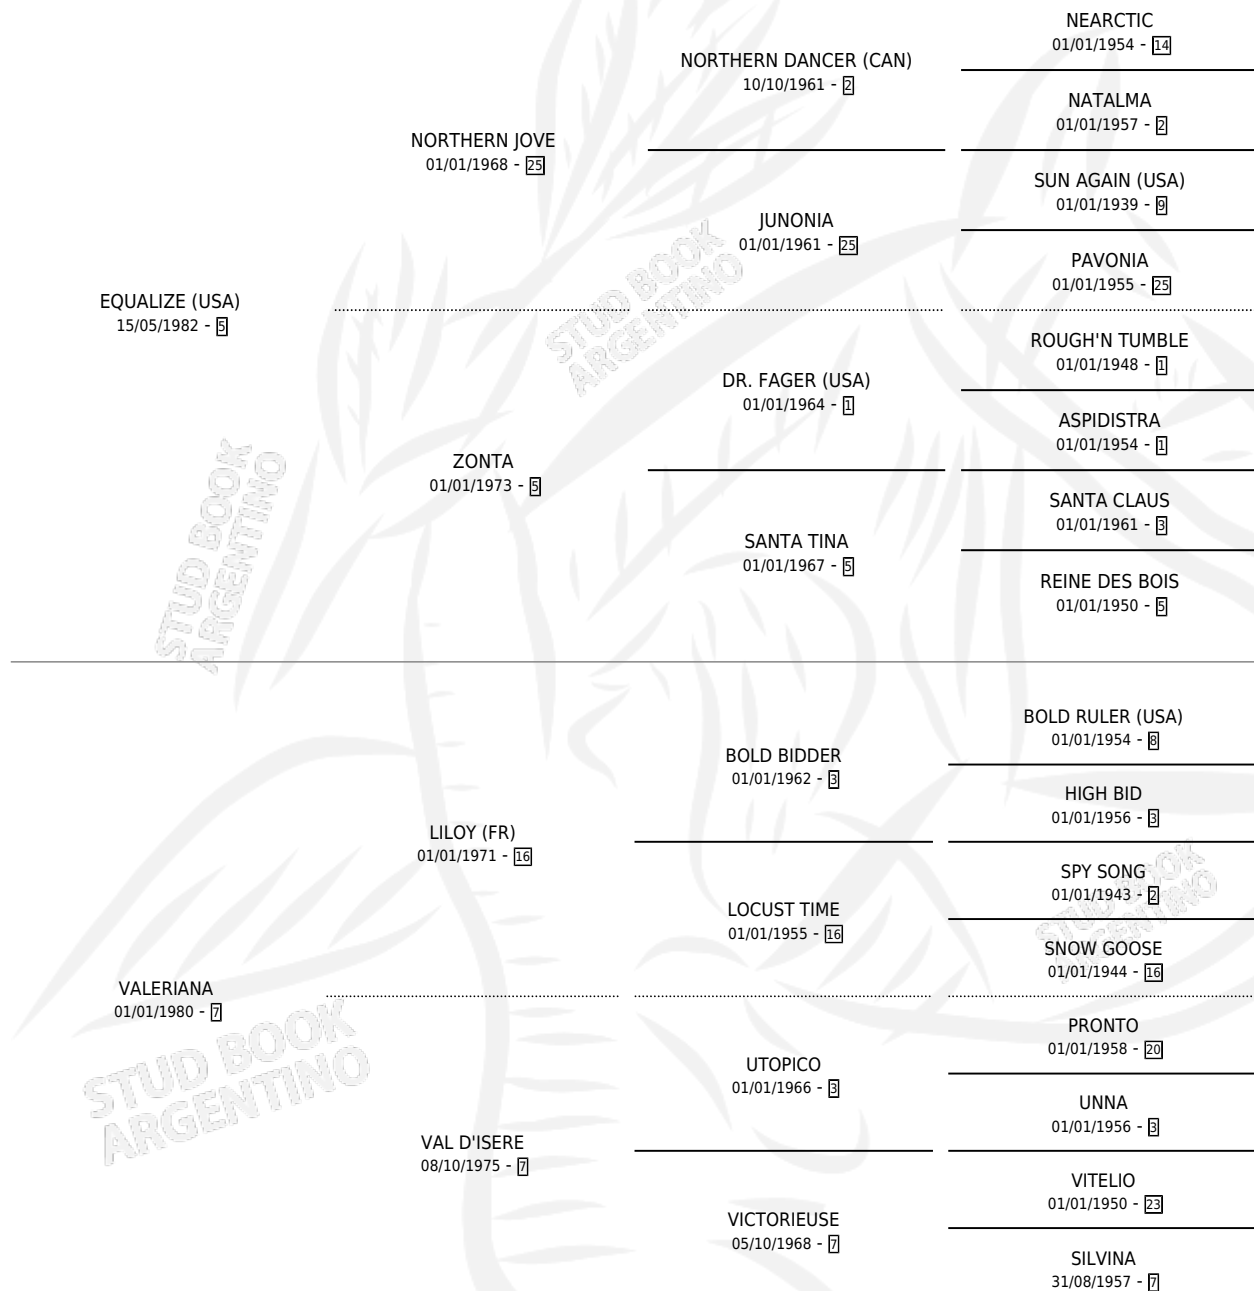

VALERY STAR

por EQUALIZE (USA) y VALERIANA por LILOY (FR)

Argentina · Hembra · Zaino · SP · 02/08/1991
Familia 7 · Volumen 34

ESTADO

TIPIFICACIÓN SANGUÍNEA	✓
TIPIFICACIÓN POR ADN	X
PASAPORTE	X
IDENTIFICACIÓN POR MICROCHIP	X
REPRODUCTOR	✓

Lugar de nacimiento: Abolengo

Criador: Abolengo

PEDIGREE

EXPORTACIÓN / IMPORTACIÓN

FECHA	MOVIMIENTO	PAÍS
01/05/1995	EXPORTADO	CHILE

~

SERVICIOS

Servicios **1** / Nacimientos **0** / Efectividad **0.00%**

PADRILLO	PRODUCTO	CRIADOR	1ER SERVICIO	ÚLTIMO SERVICIO
CANDY STRIPES (USA)	∅		19/08/1994	16/09/1994

VALERY STAR

Datos oficiales del Stud Book Argentino

Documento generado el 08/05/2026

studbook.org.ar